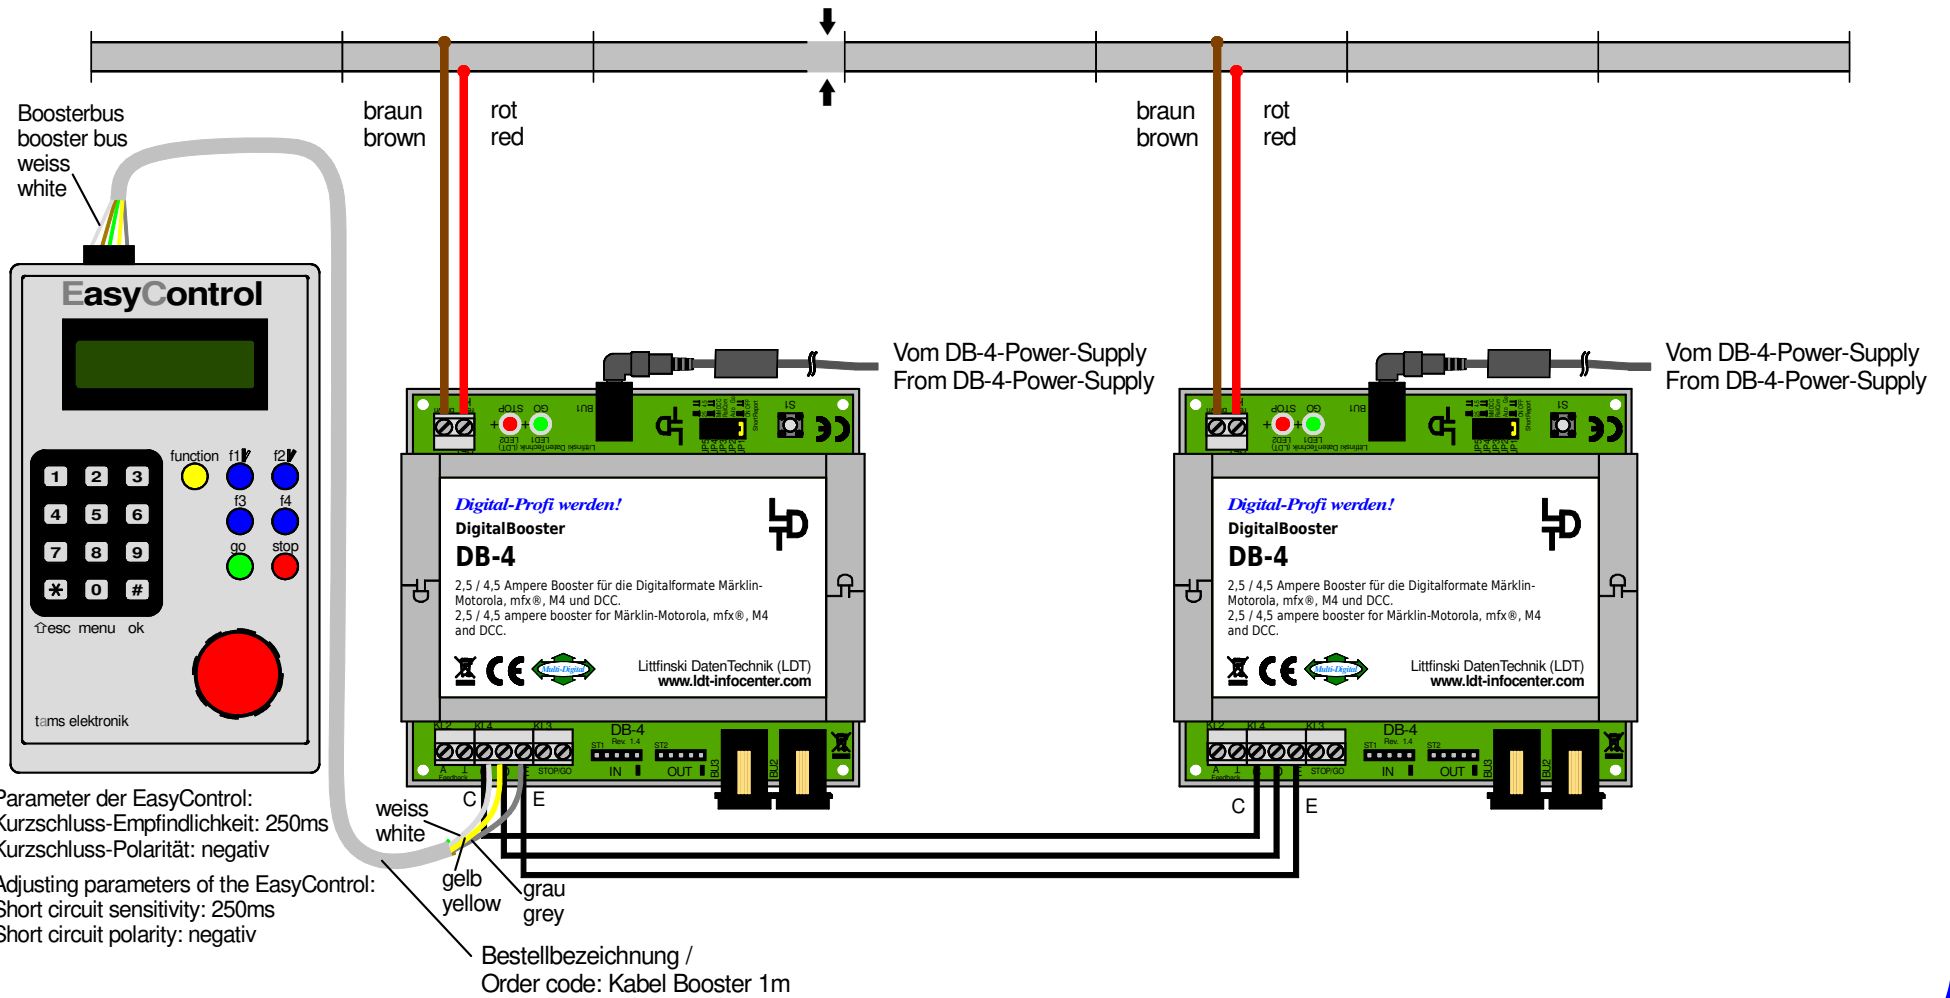

# EasyControl (2-Leiter Gleis): DigitalBooster DB-4 über CDE-Boosterbus anschließen

## EasyControl (2-rail conductor): Connecting the DigitalBooster DB-4 via CDE-booster bus

Technische Änderungen und Irrtum vorbehalten.  
Subject to technical changes and errors.  
© 06/2020 by LDT