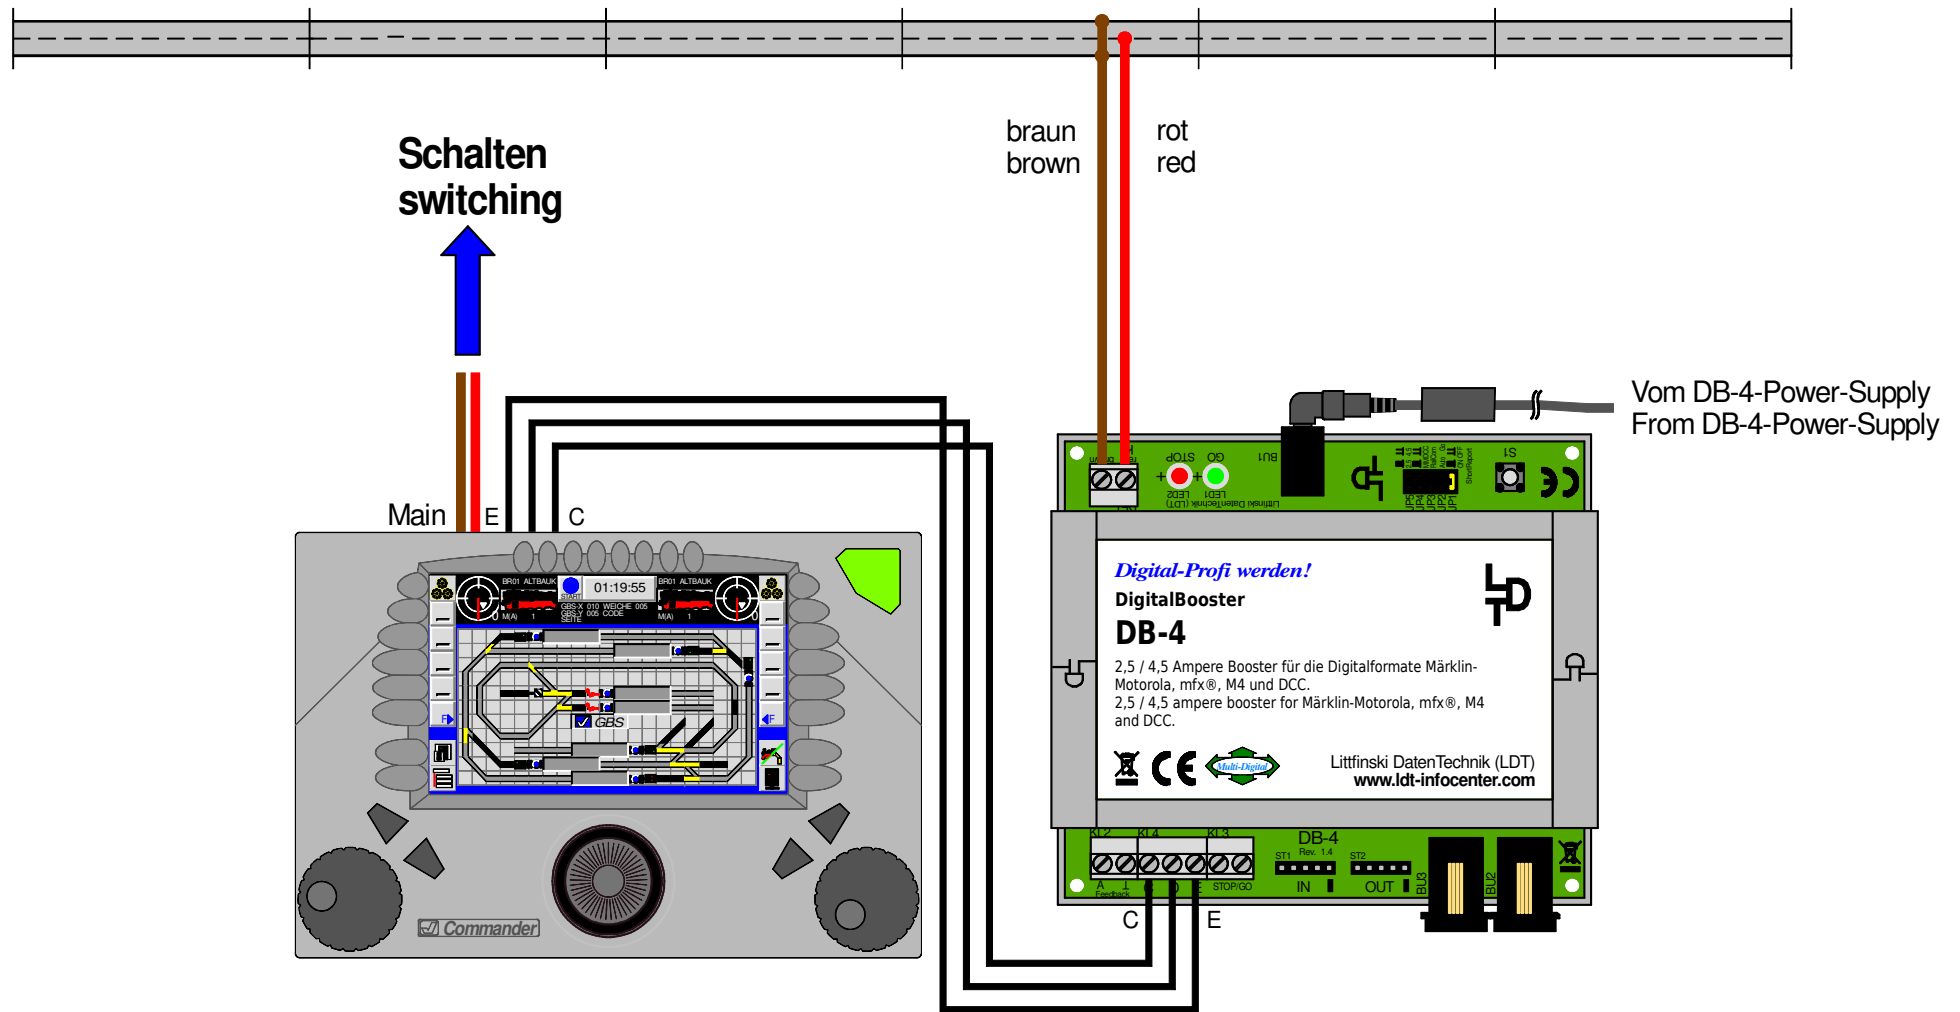

Commander (3-Leiter Gleis): DigitalBooster DB-4 über CDE-Boosterbus anschließen
Commander (3-rail conductor): Connecting the DigitalBooster DB-4 via CDE-booster bus

Technische Änderungen und Irrtum vorbehalten.
 Subject to technical changes and errors.
 © 06/2020 by LDT