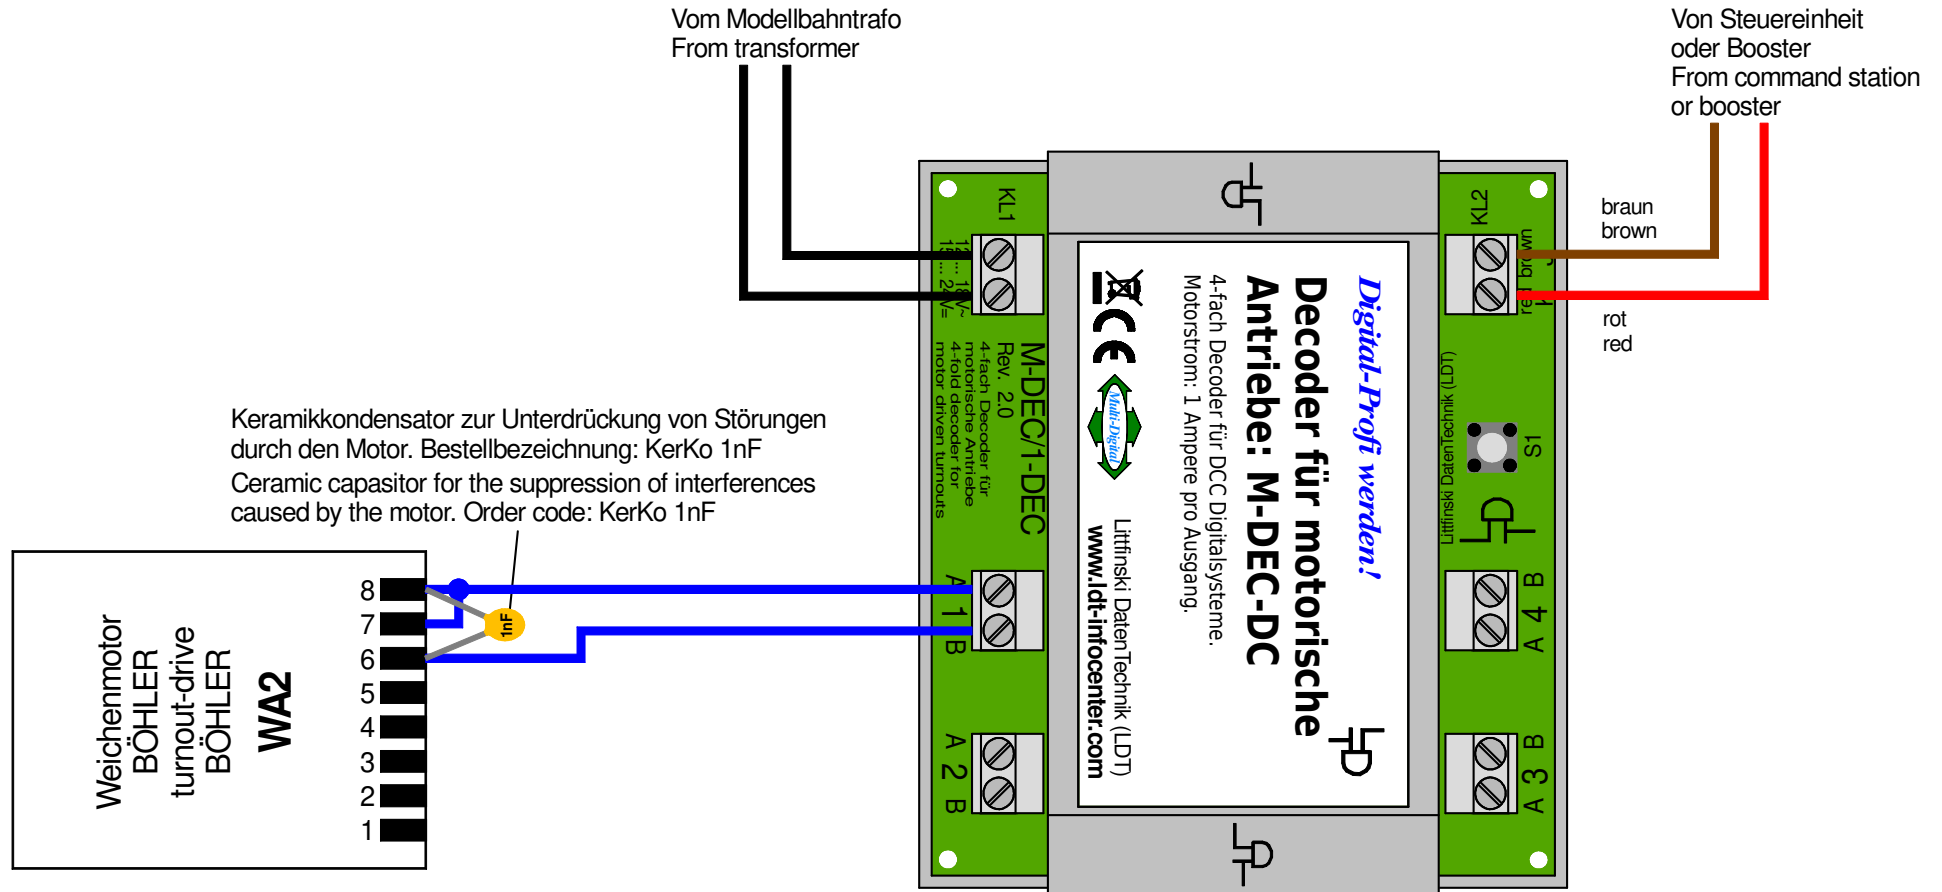

# Weichenmotor WA 2 von Böhler stellen

## Switching the turnout-drive WA 2 of Böhler

Technische Änderungen und Irrtum vorbehalten.  
Subject to technical changes and errors.

© 01/2020 by LDT