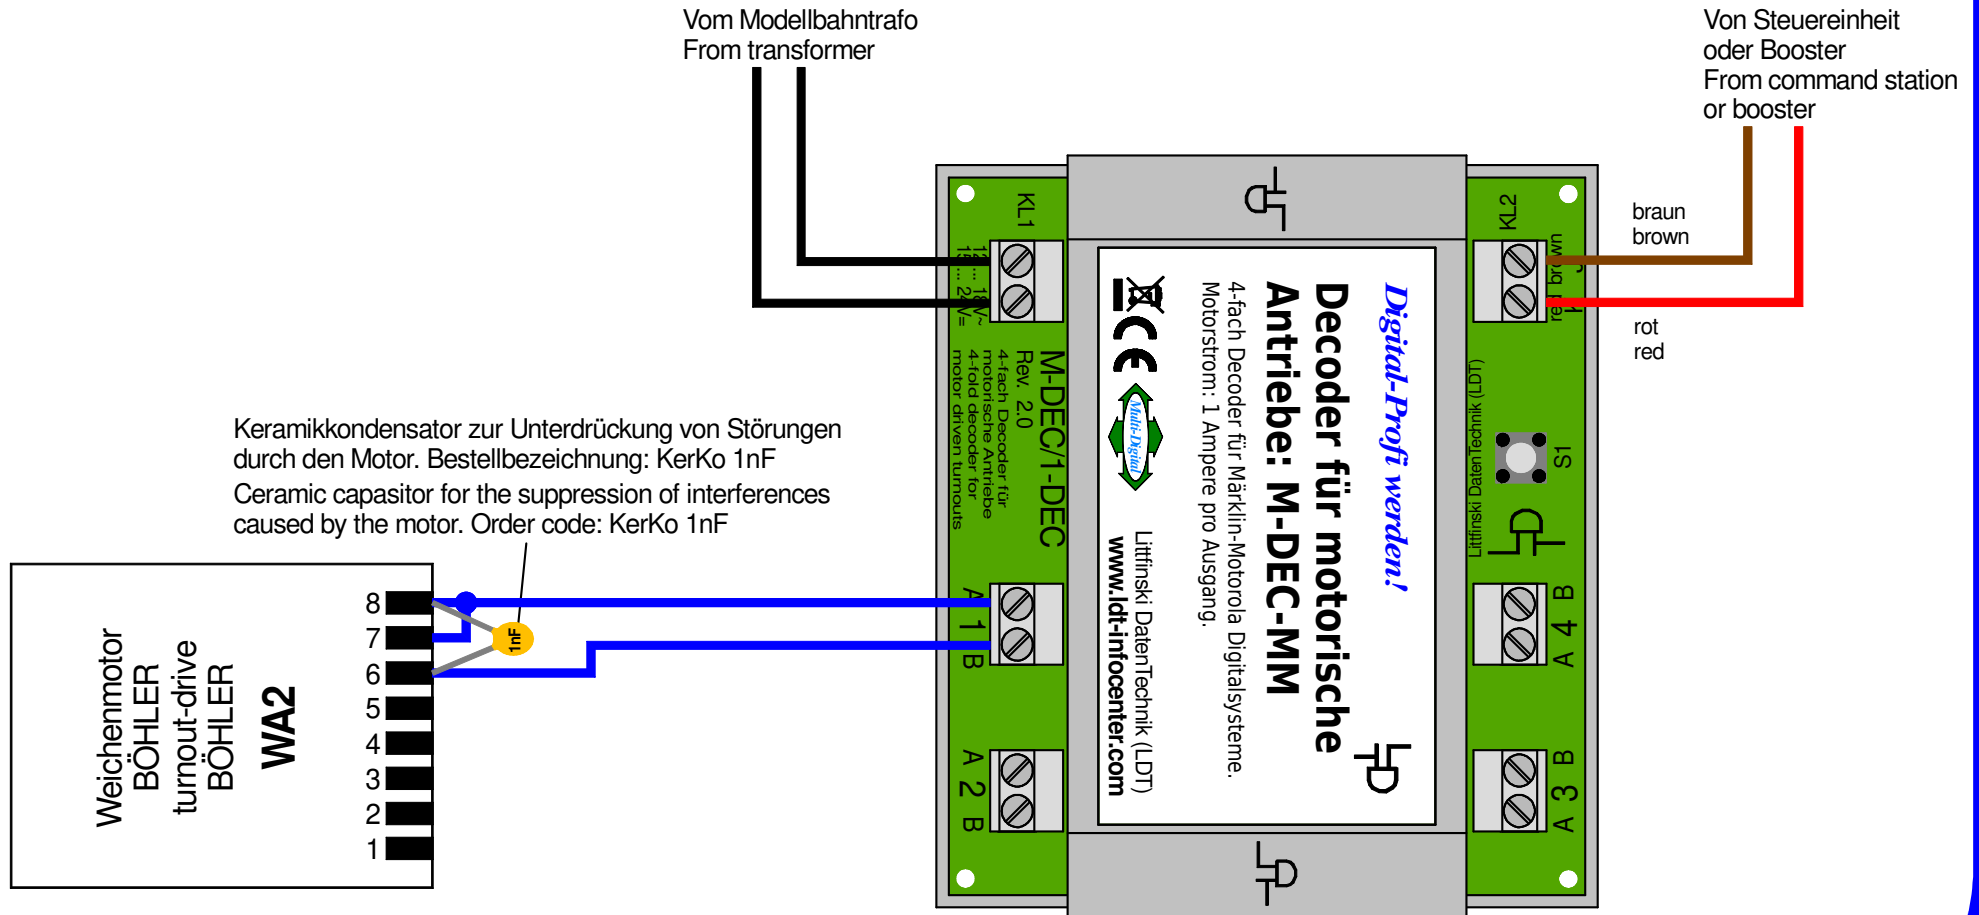

# Weichenmotor WA 2 von Böhler stellen

## Switching the turnout-drive WA 2 of Böhler

Technische Änderungen und Irrtum vorbehalten.  
Subject to technical changes and errors.

© 01/2020 by LDT