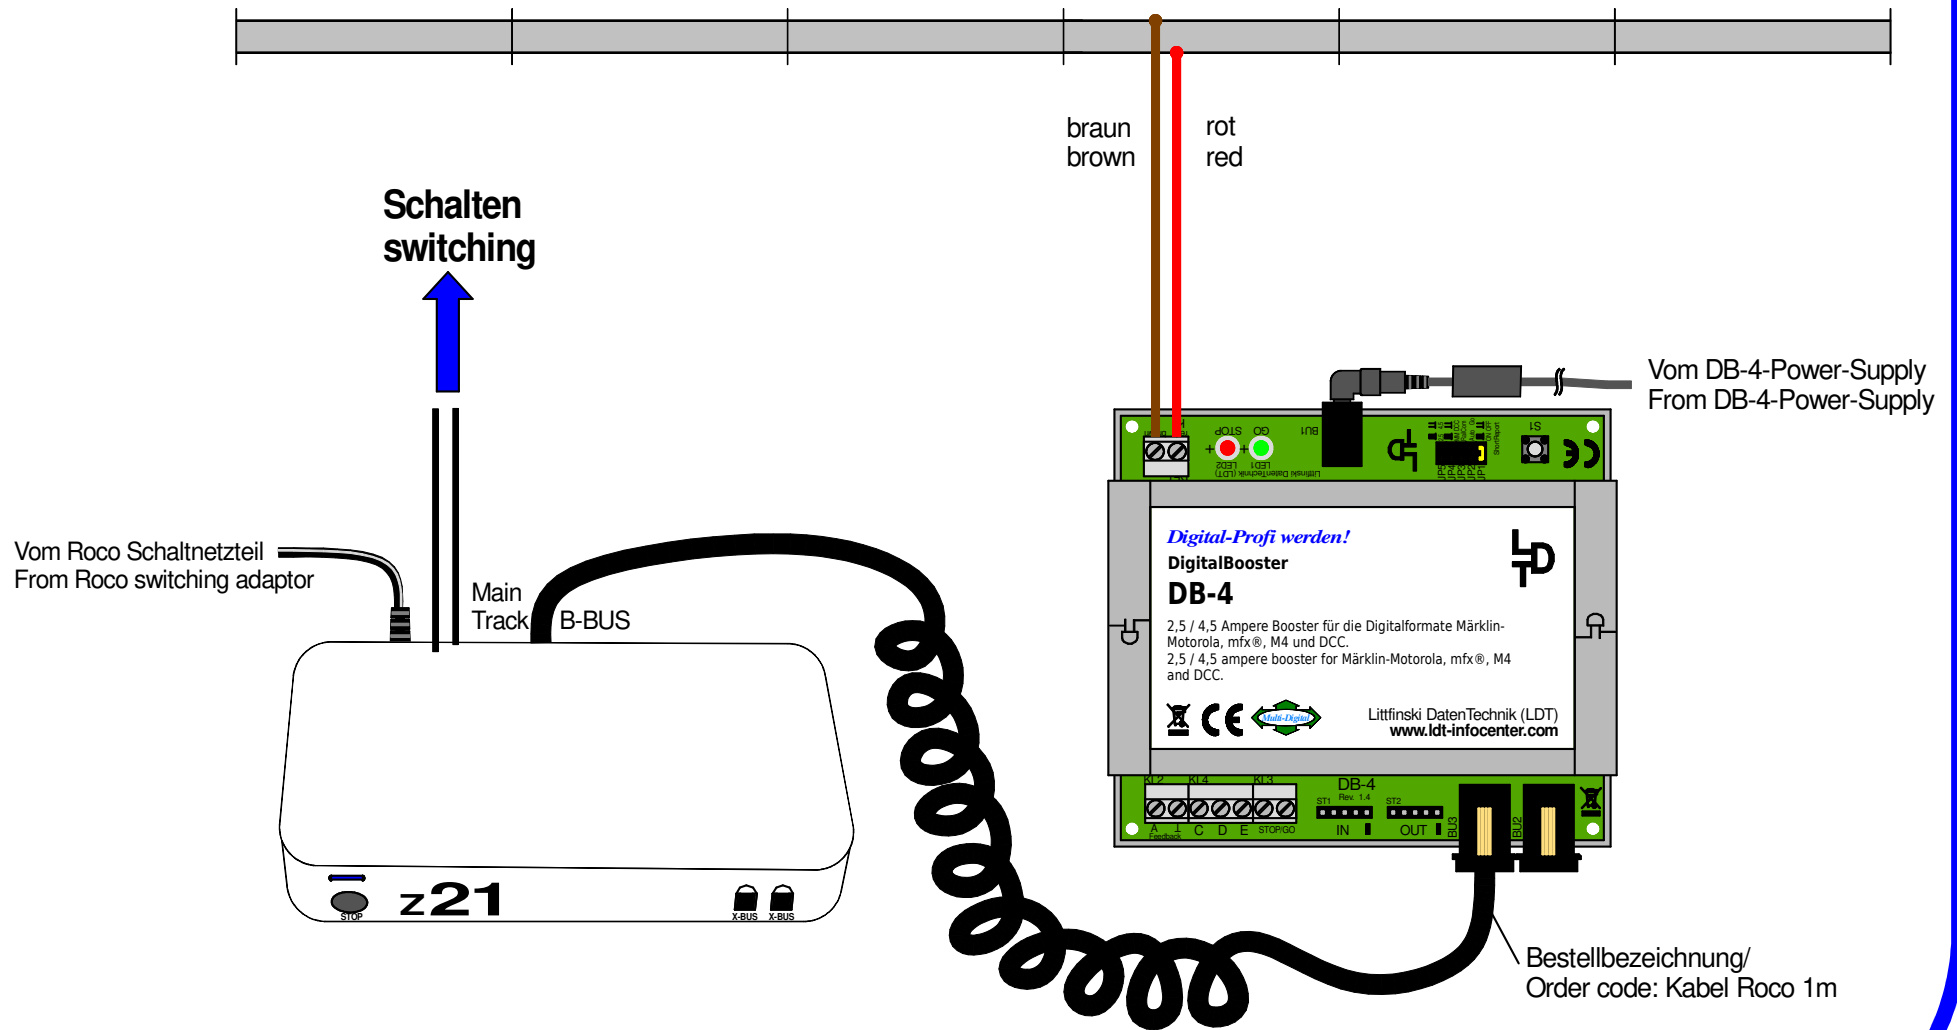

# Roco Digital z21(2-Leiter Gleis): DigitalBooster DB-4 über Roco-Boosterbus anschließen Roco Digital z21 (2-rail conductor): Connecting the DigitalBooster DB-4 via Roco-booster bus

Technische Änderungen und Irrtum vorbehalten.  
 Subject to technical changes and errors.  
 © 09/2020 by LDT