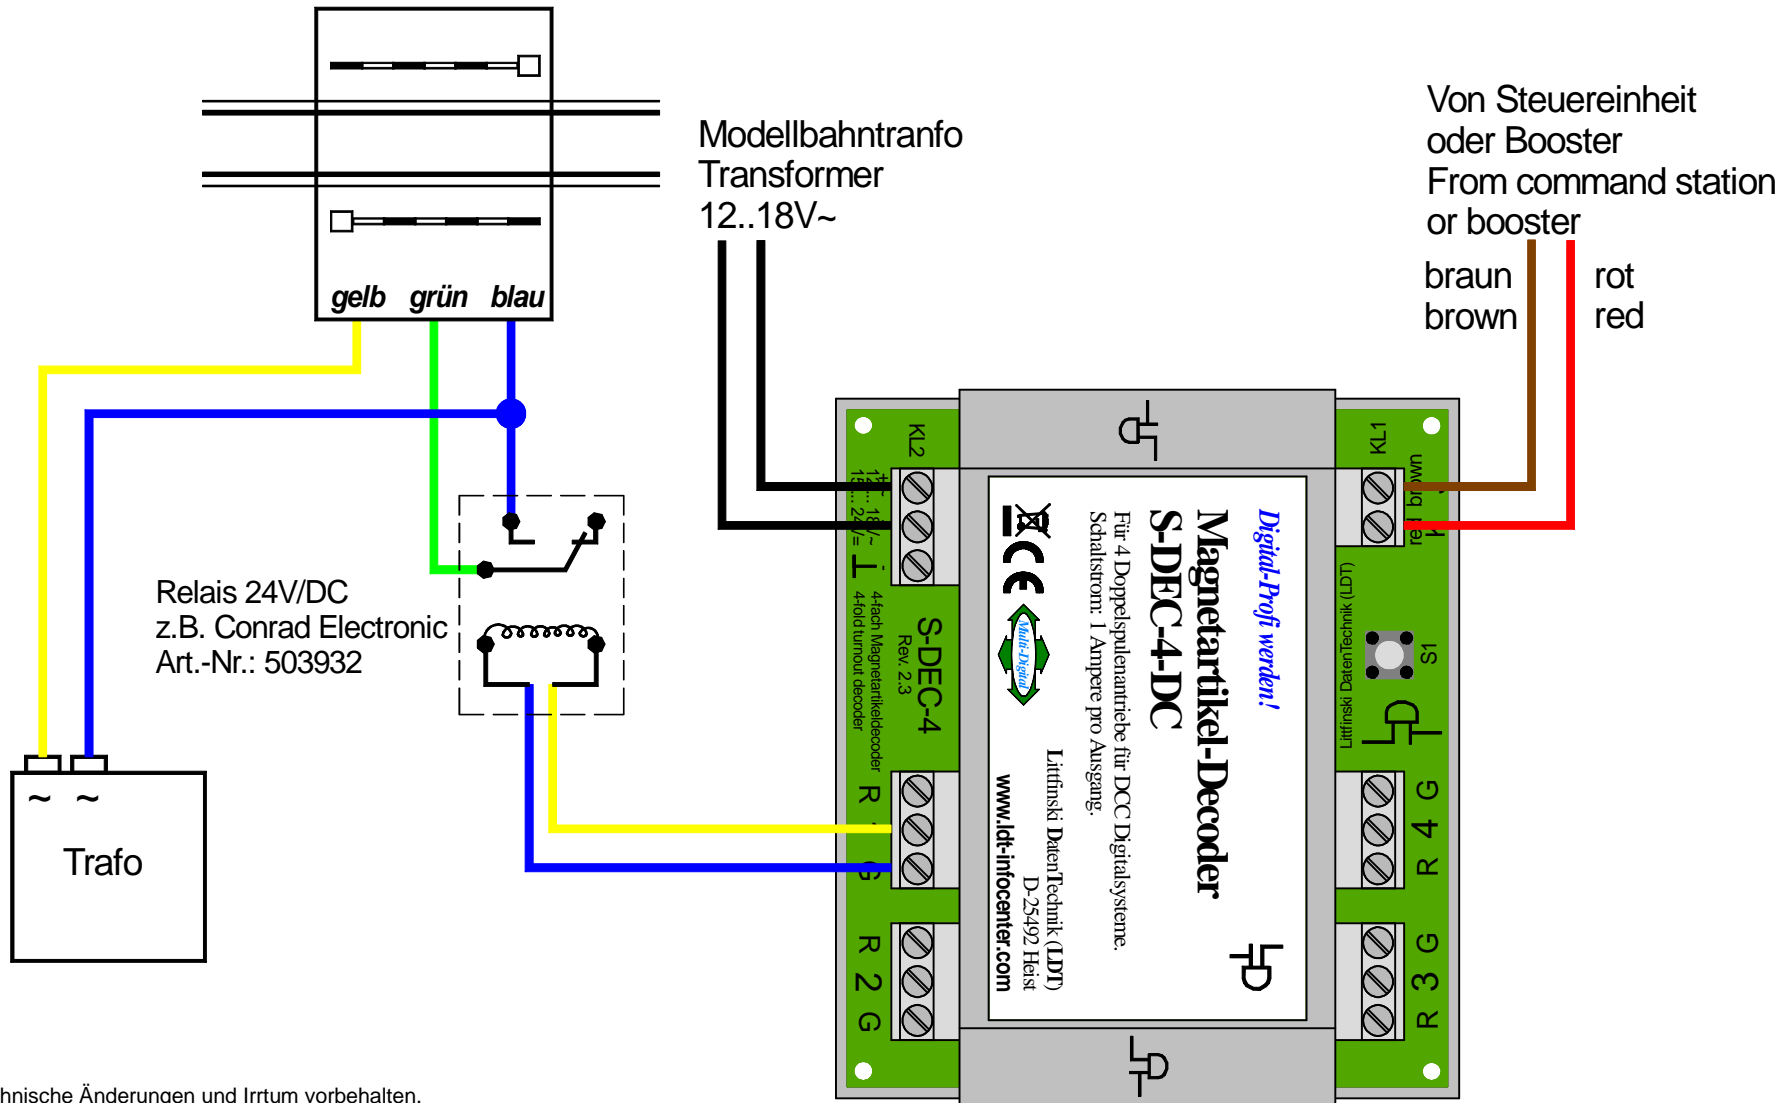

# Faller Bahnschranke 174 digital stellen

## Digital adjustment of Falter Rail crossing gate 174

Technische Änderungen und Irrtum vorbehalten.  
Subject to technical changes and errors.

© 04/2018 by LDT