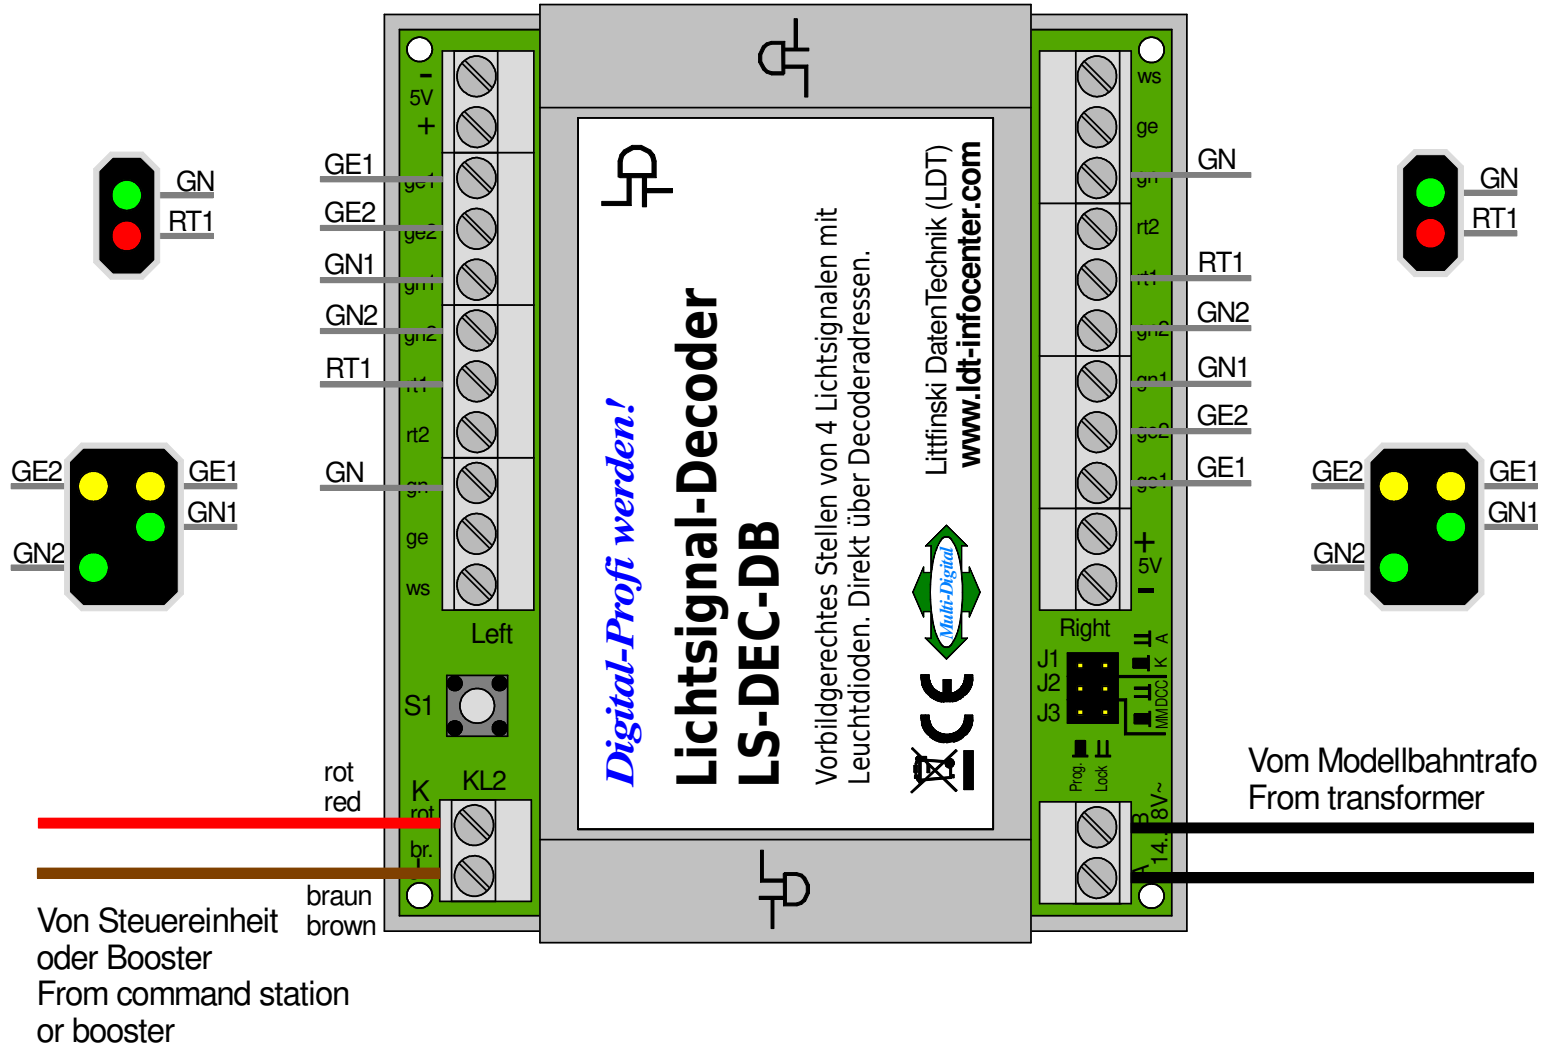

SBB Hauptsignal mit 2 und Vorsignal mit 4 Lampen am LS-DEC-DB

SBB-Main Signal with 2 and Advance Signal with 4 Lamps on the LS-DEC-DB

Technische Änderungen und Irrtum vorbehalten.
Subject to technical changes and errors.
© 02/2020 by LDT