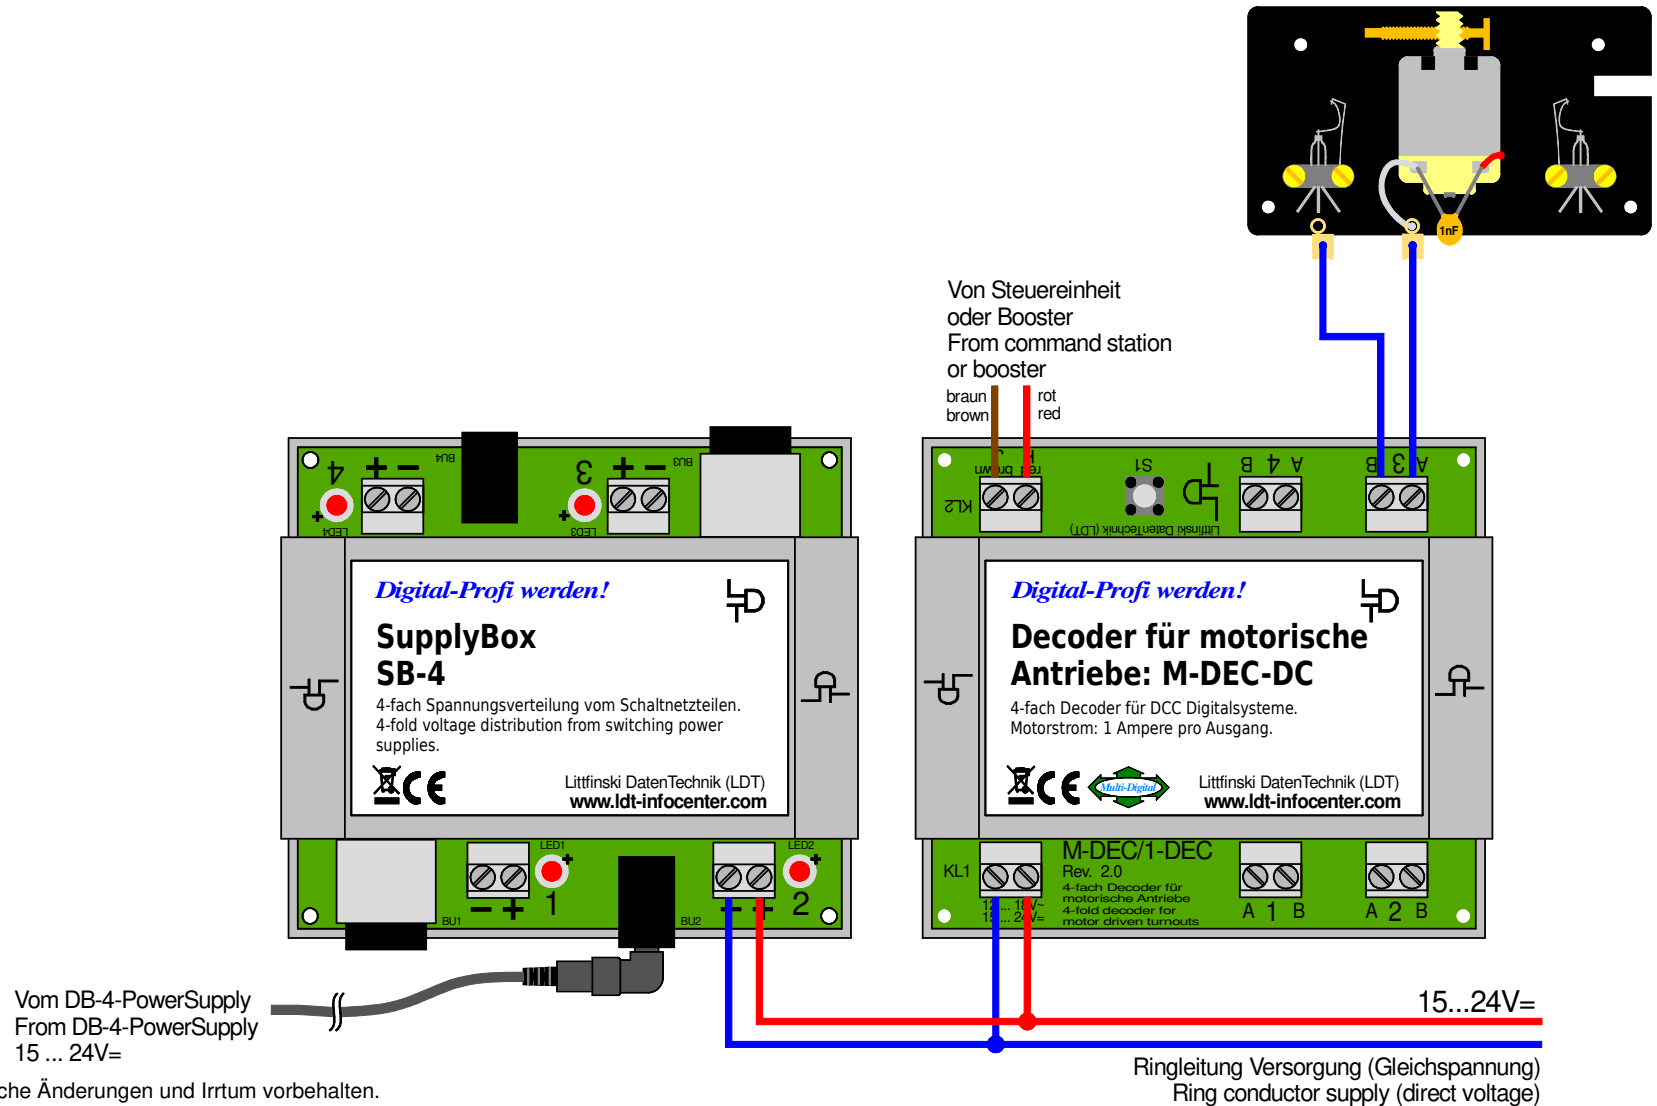

# Gleichspannungsringleitung mit 15 bis 24V vom DB-4-PowerSupply

## Direct current ring main supply with 15 to 24V from DB-4-PowerSupply

Technische Änderungen und Irrtum vorbehalten.  
Subject to technical changes and errors.

© 07/2020 by LDT