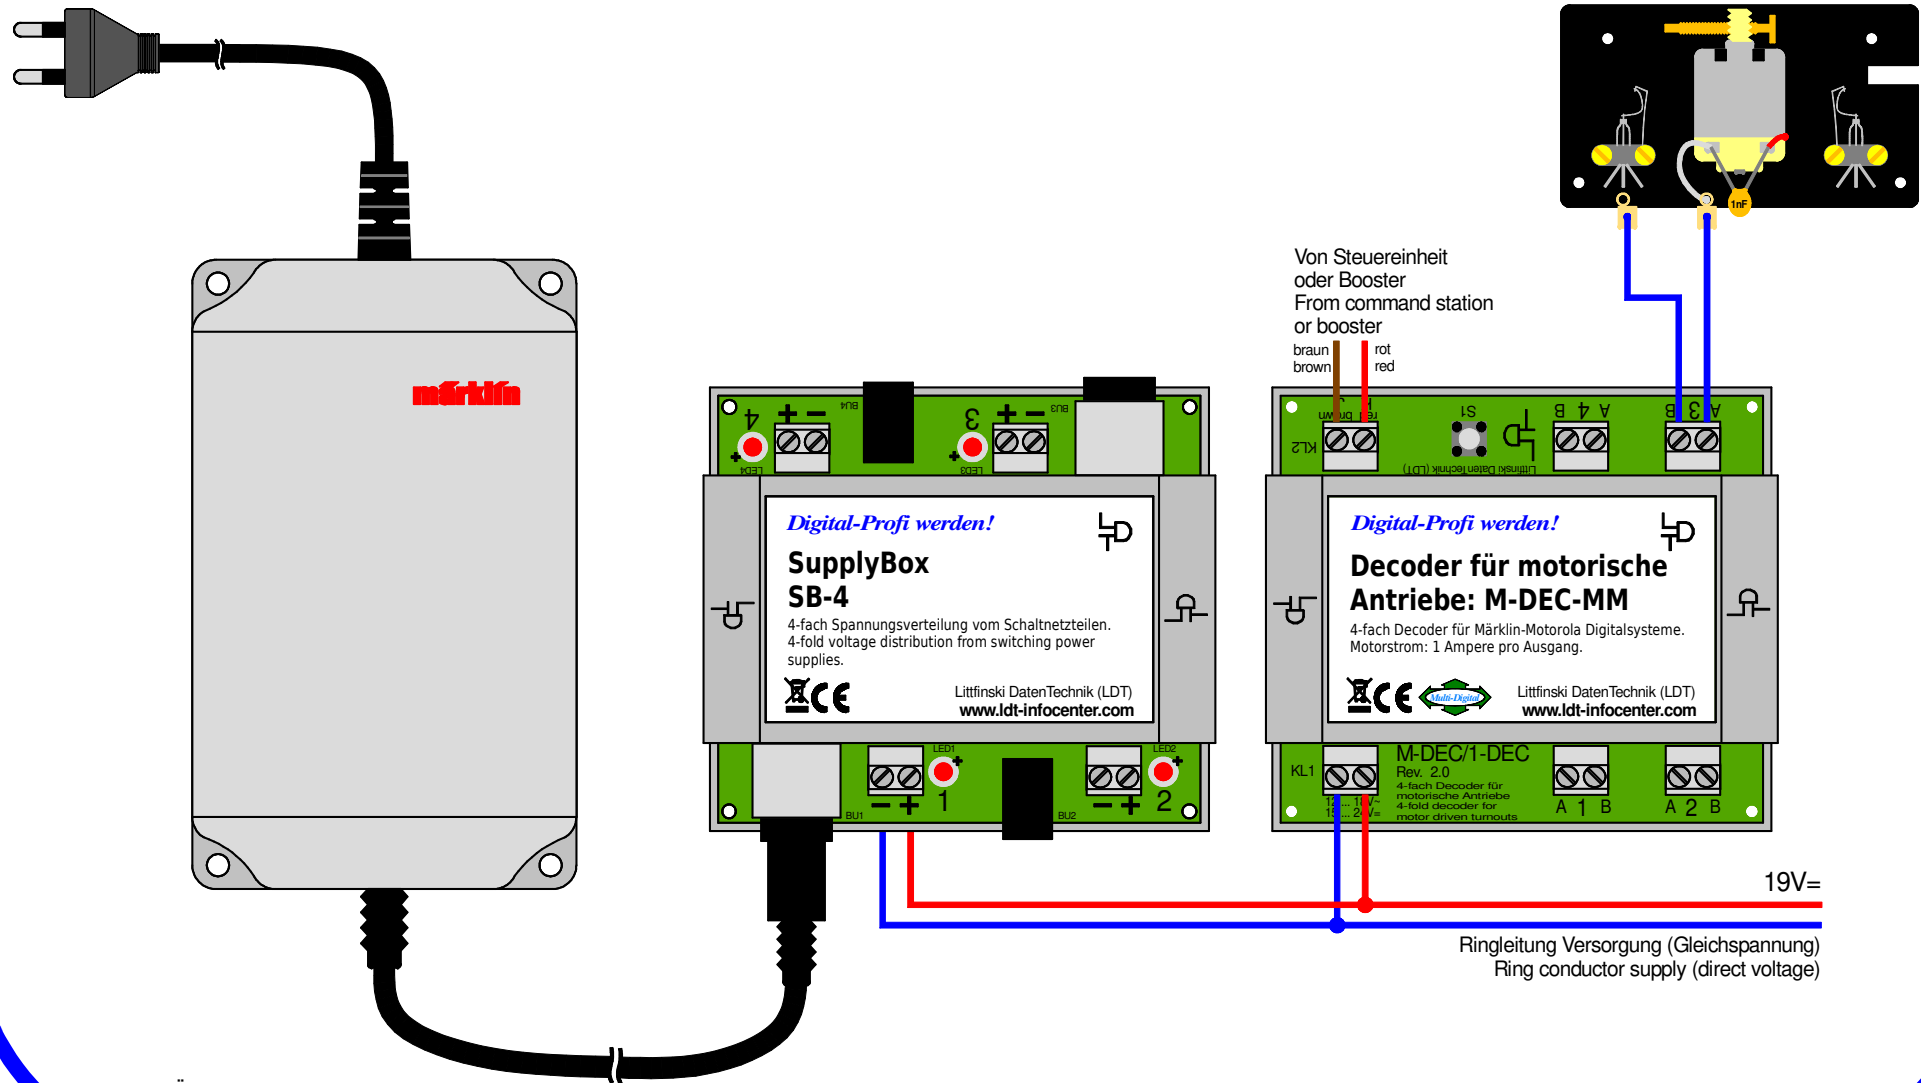

# Gleichspannungsringleitung mit 19V vom Märklin Netzteil 60061

## Direct current ring main supply with 19V from Märklin power supply 60061

Technische Änderungen und Irrtum vorbehalten.  
 Subject to technical changes and errors.

© 07/2020 by LDT