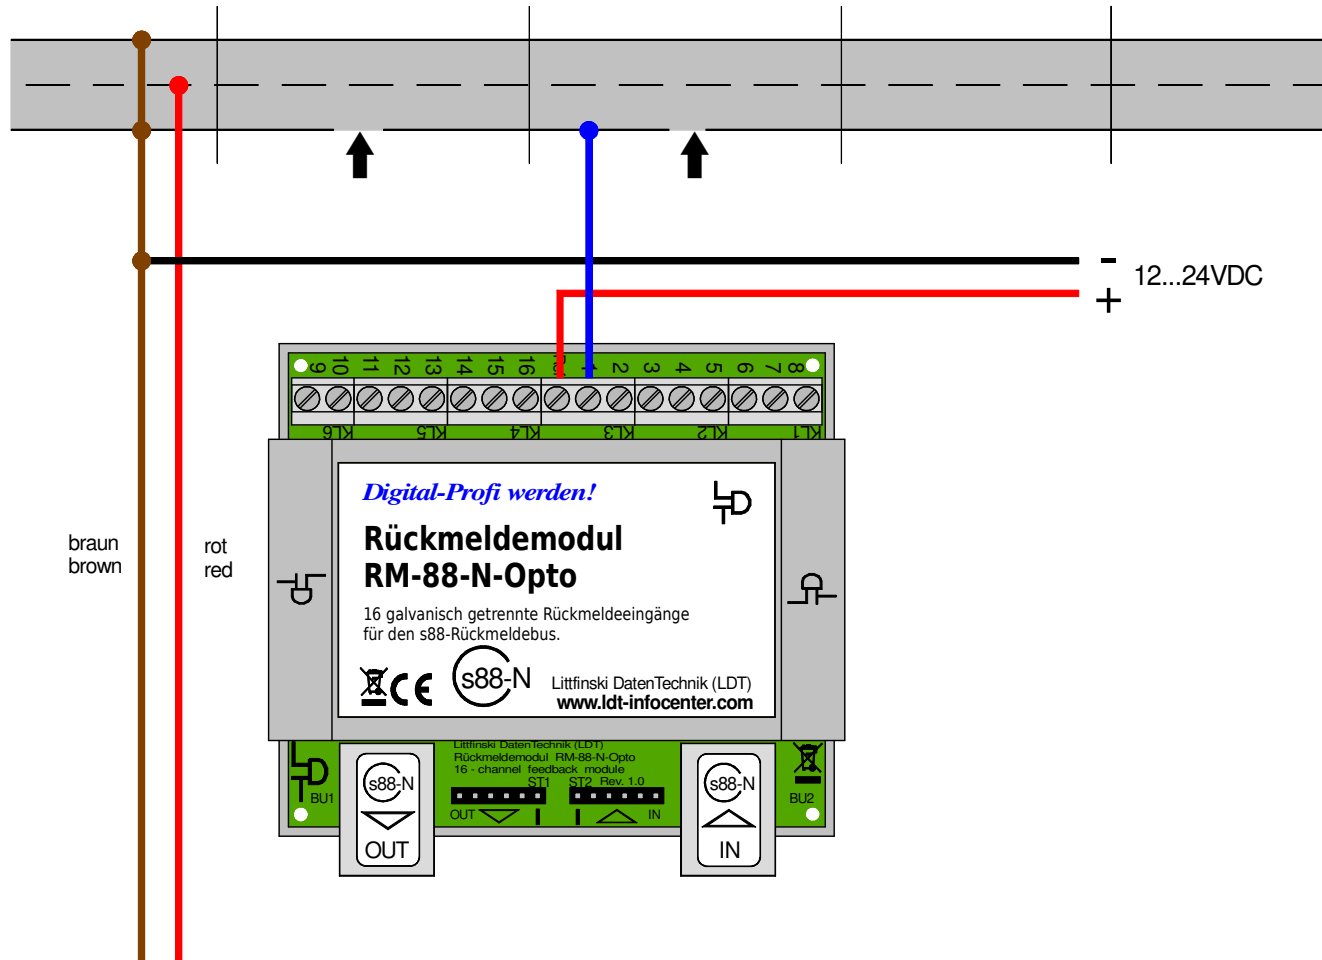

# Rückmeldung über Kontaktgleis mit Gleichstromversorgung

## Feedback via contact rail with dc power supply

braun  
brown

rot  
red

Von Steuereinheit  
oder Booster  
From command station  
or booster

Technische Änderungen und Irrtum vorbehalten.  
Subject to technical changes and errors.