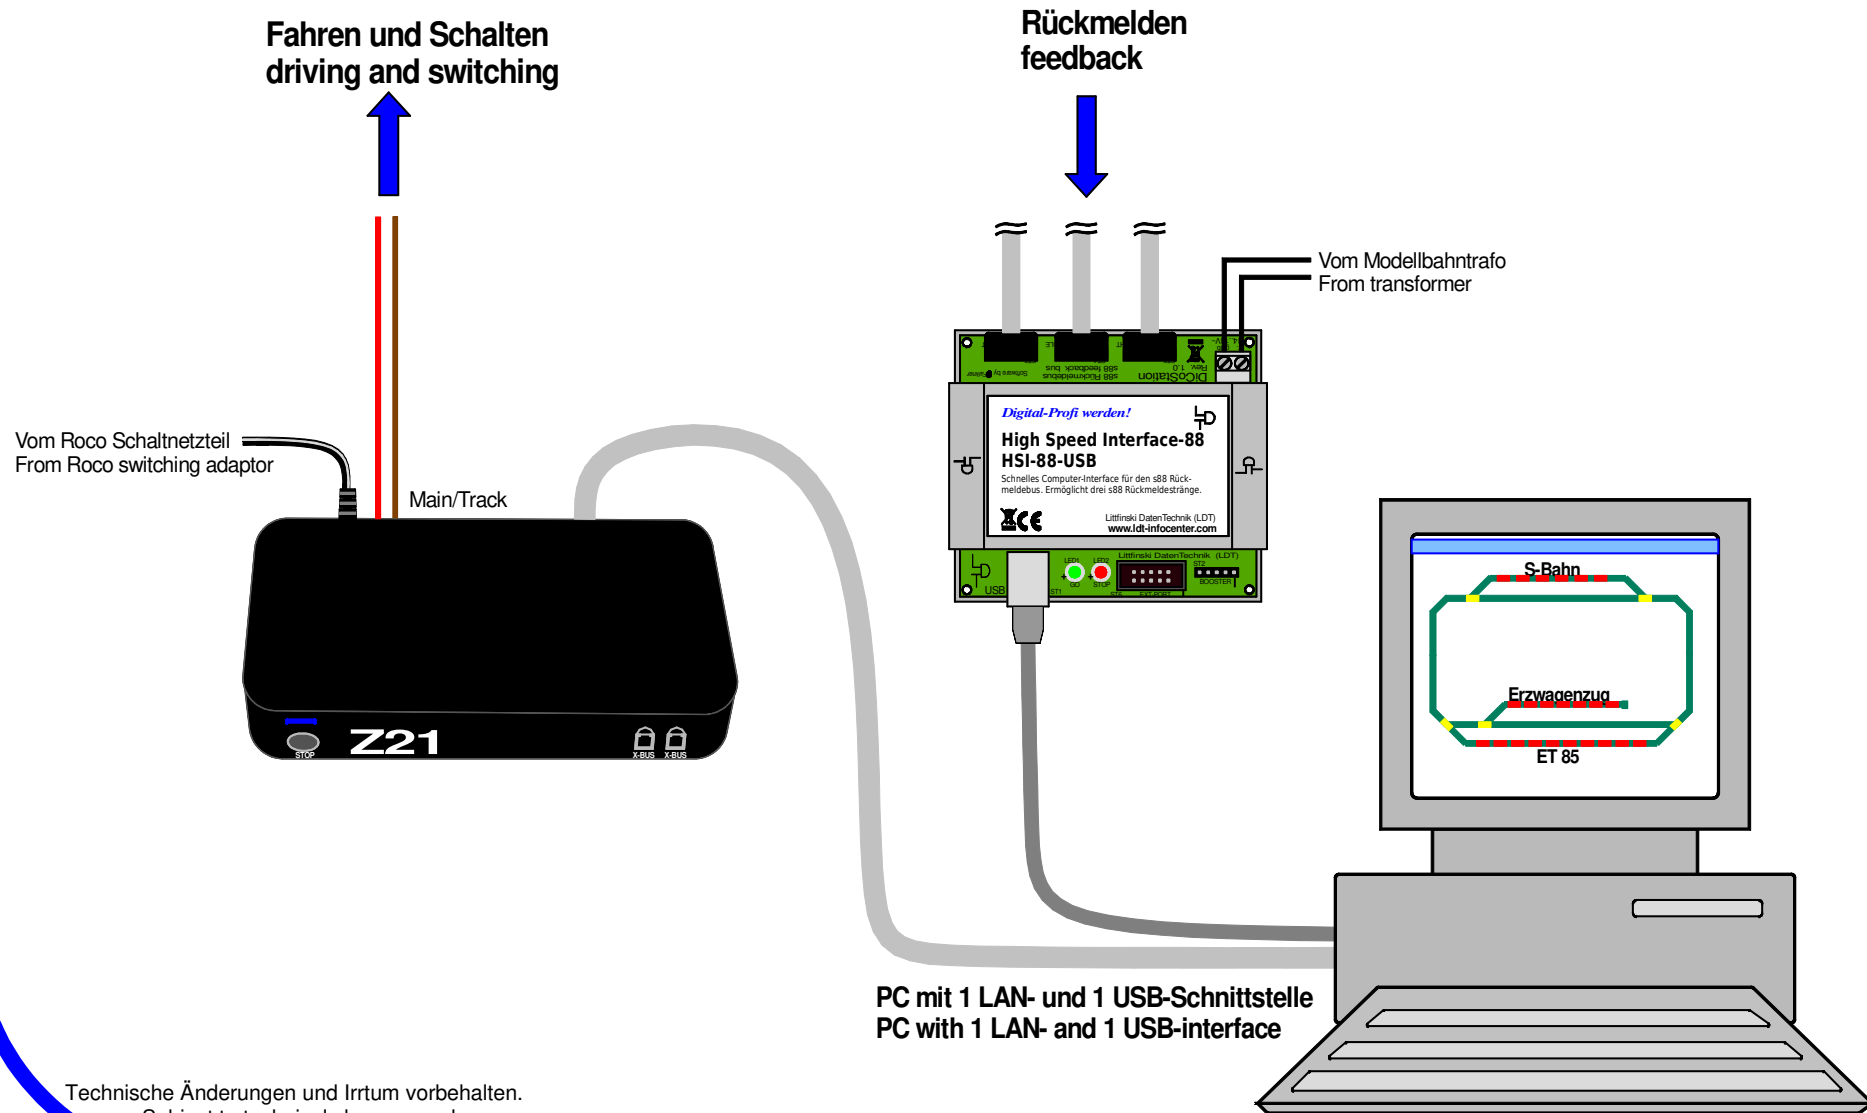

# Fahren und Schalten mit Z21 / Rückmelden mit HSI-88-USB

## Driving and switching with Z21 / feedback with HSI-88-USB

Technische Änderungen und Irrtum vorbehalten.  
Subject to technical changes and errors.

© 05/2020 by LDT