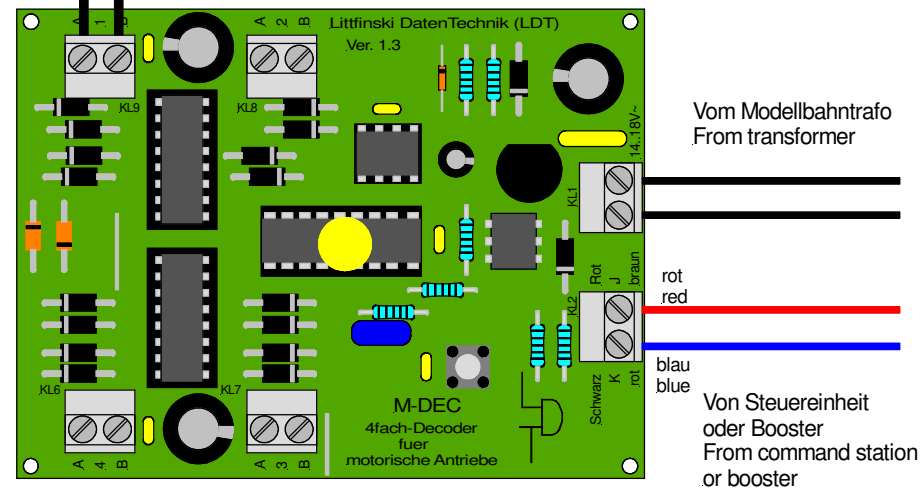

# LGB und PIKO G Weichenantriebe schalten (mit ext. Versorgung) Switching LGB and PIKO G turnout drives (with ext. supply)

Technische Änderungen und Irrtum vorbehalten.  
 Subject to technical changes and errors.  
 © 09/2009 by LDT