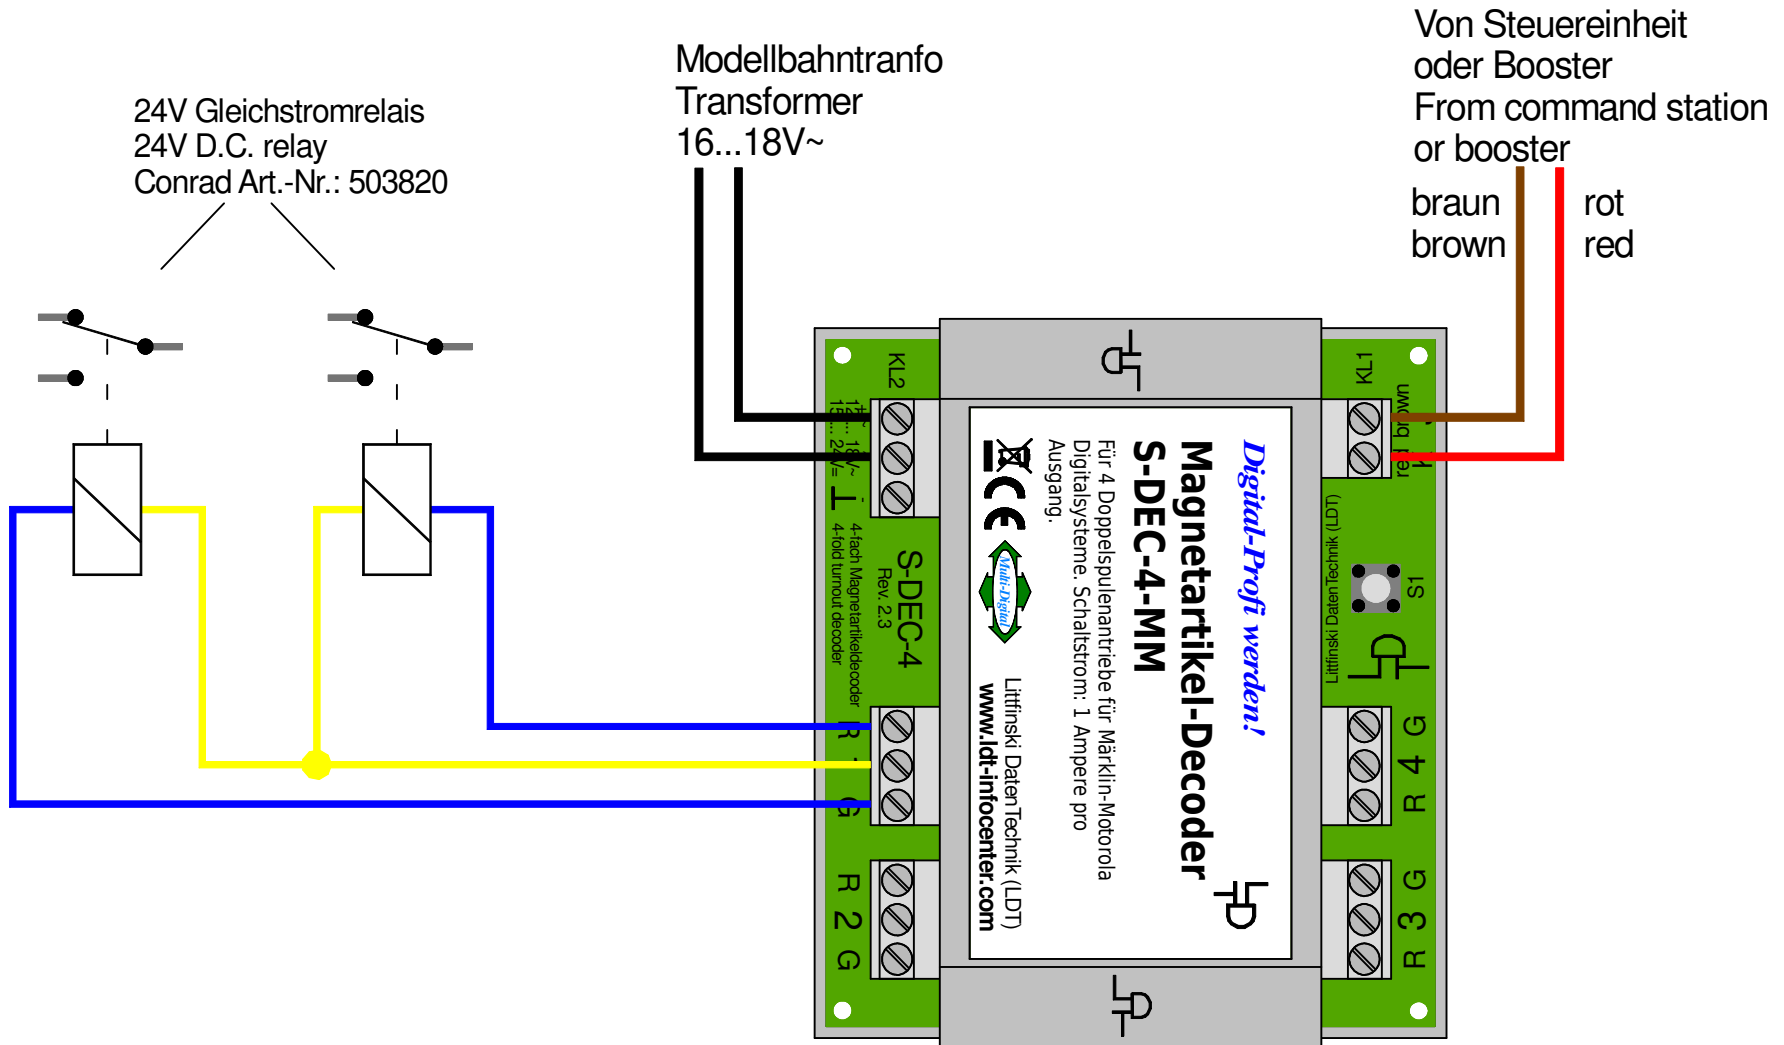

24V Gleichstromrelais anschließen

Connect 24V D.C. relay

Technische Änderungen und Irrtum vorbehalten.
Subject to technical changes and errors.

© 01/2020 by LDT