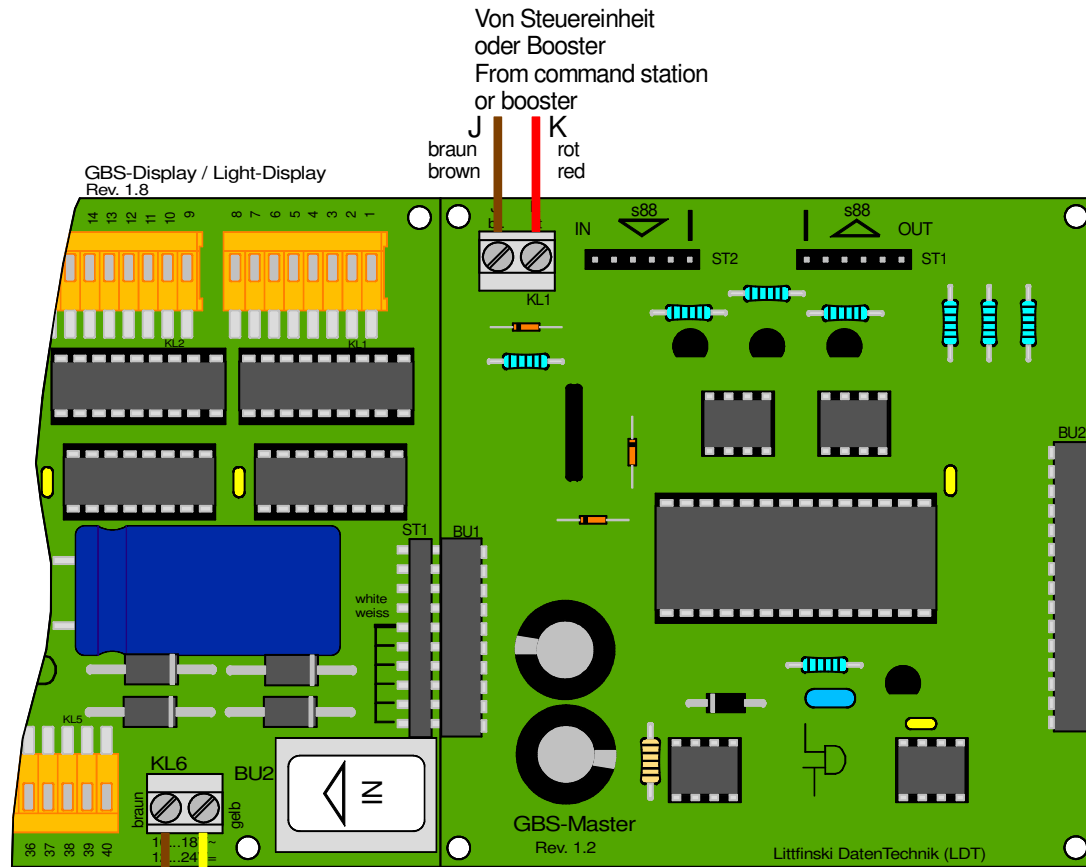

GBS-DEC-DC/MM: Service Modul aufstecken

GBS-DEC-DC/MM: connect Service Module

braun brown
gelb yellow

Vom Modellbahntrafo
From transformer

← GBS-Service Modul aufstecken
connect GBS-Service Module