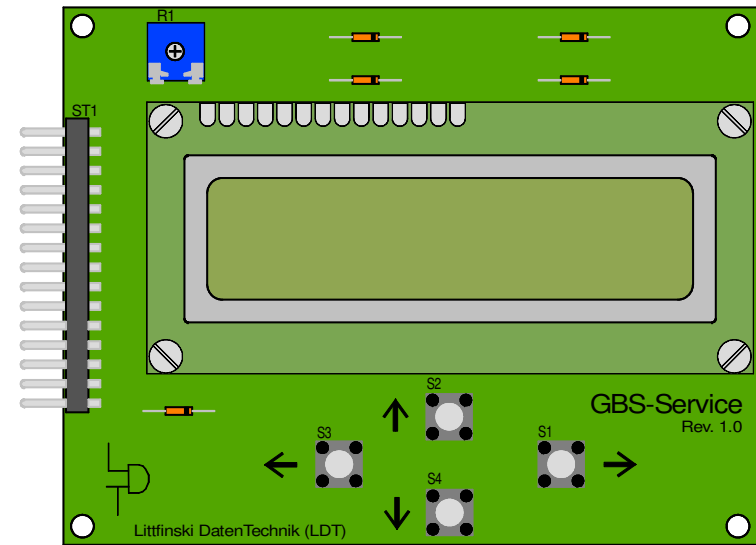

GBS-DEC-DC/MM: Service Modul aufstecken

GBS-DEC-DC/MM: connect Service Module

braun brown
gelb yellow

Vom Modellbahntrafo
From transformer

← GBS-Service Modul aufstecken
connect GBS-Service Module