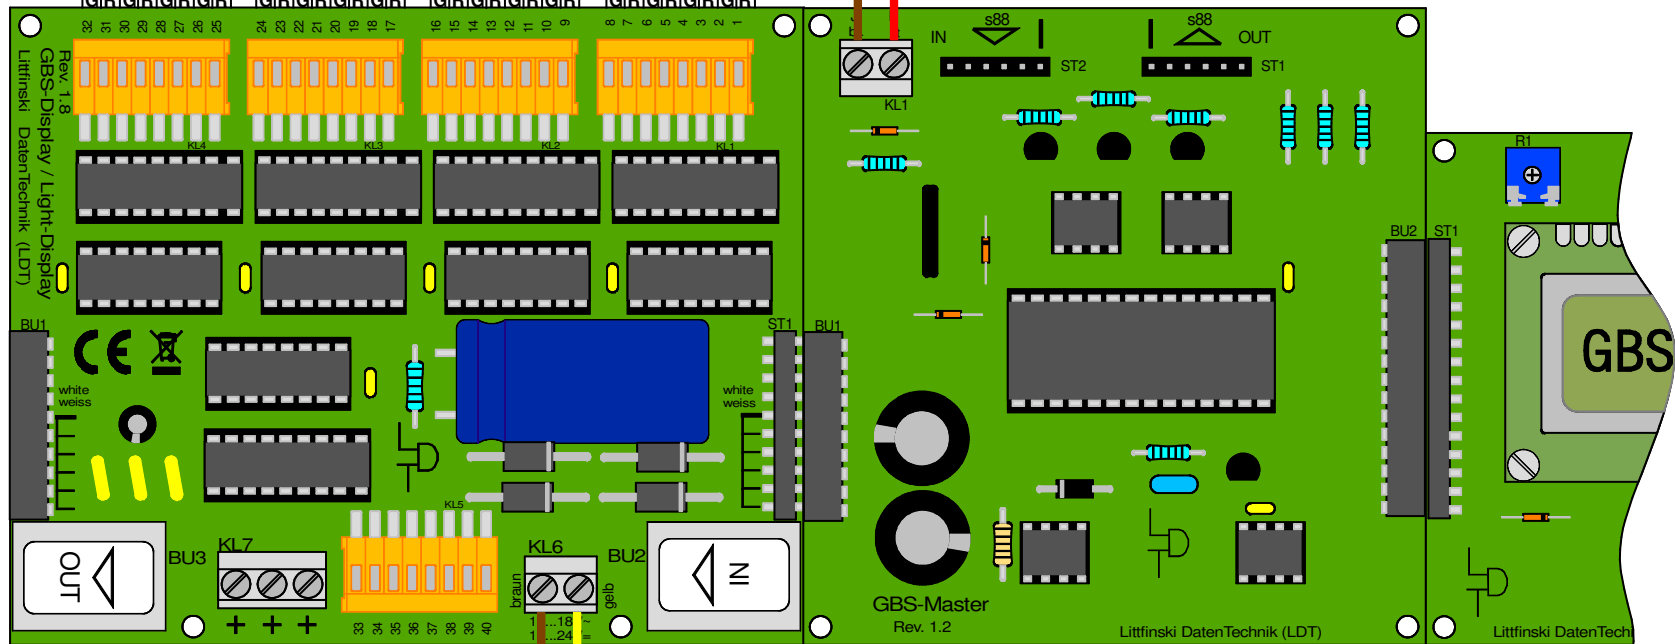

# GBS-DEC-DC/MM: Adressbereich der GBS-Display Module einstellen

## GBS-DEC-DC/MM: adjust address area of the GBS-Display module

Dist1	Adr:256-241
Dist1	Adr:240-225
Dist1	Adr:224-209
Dist1	Adr:208-193
Dist1	Adr:192-177
Dist1	Adr:176-161
Dist1	Adr:160-145
Dist1	Adr:144-129
Dist1	Adr:128-113
Dist1	Adr:112-97
Dist1	Adr:96-81
Dist1	Adr:096-081
Dist1	Adr:080-065
Dist1	Adr:064-049
Dist1	Adr:048-033
Dist1	Adr:032-017
Dist1	Adr:016-001

Von Steuereinheit  
oder Booster  
From command station  
or booster  
J K  
braun brown  
rot red

braun brown  
gelb yellow

Vom Modellbahntrafo  
From transformer

Technische Änderungen und Irrtum vorbehalten.  
Subject to technical changes and errors.  
© 03/2020 by LDT