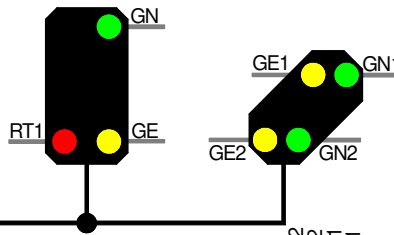

# GBS-DEC-DC/MM: DB Einfahr- und Vorsignalsymbole anschliessen

## GBS-DEC-DC/MM: connect DB entry- and advance signal aspects

Einfahrsignal  
entry signal

Vorsignal  
advance signal

Hp0 Zughalt train stop	rot / red / -	rot / red / -	Vr0 Zughalt train stop	rot / red / -	rot / red / -
1	grün / green / +	grün / green / +	3	grün / green / +	grün / green / +
Fahrt proceed Hp1		Langsamfahrt slow approach Hp2	Fahrt proceed Vr1		Langsamfahrt slow approach Vr2

Von Steuereinheit  
oder Booster  
From command station  
or booster

J  
K  
rot red  
braun brown

Einstellungen:  
Adjustment:

**Dis1 ADR:016-001**

**Dis1 K08-01:VoHE**

braun brown  
gelb yellow

Vom Modellbahntrafo  
From transformer