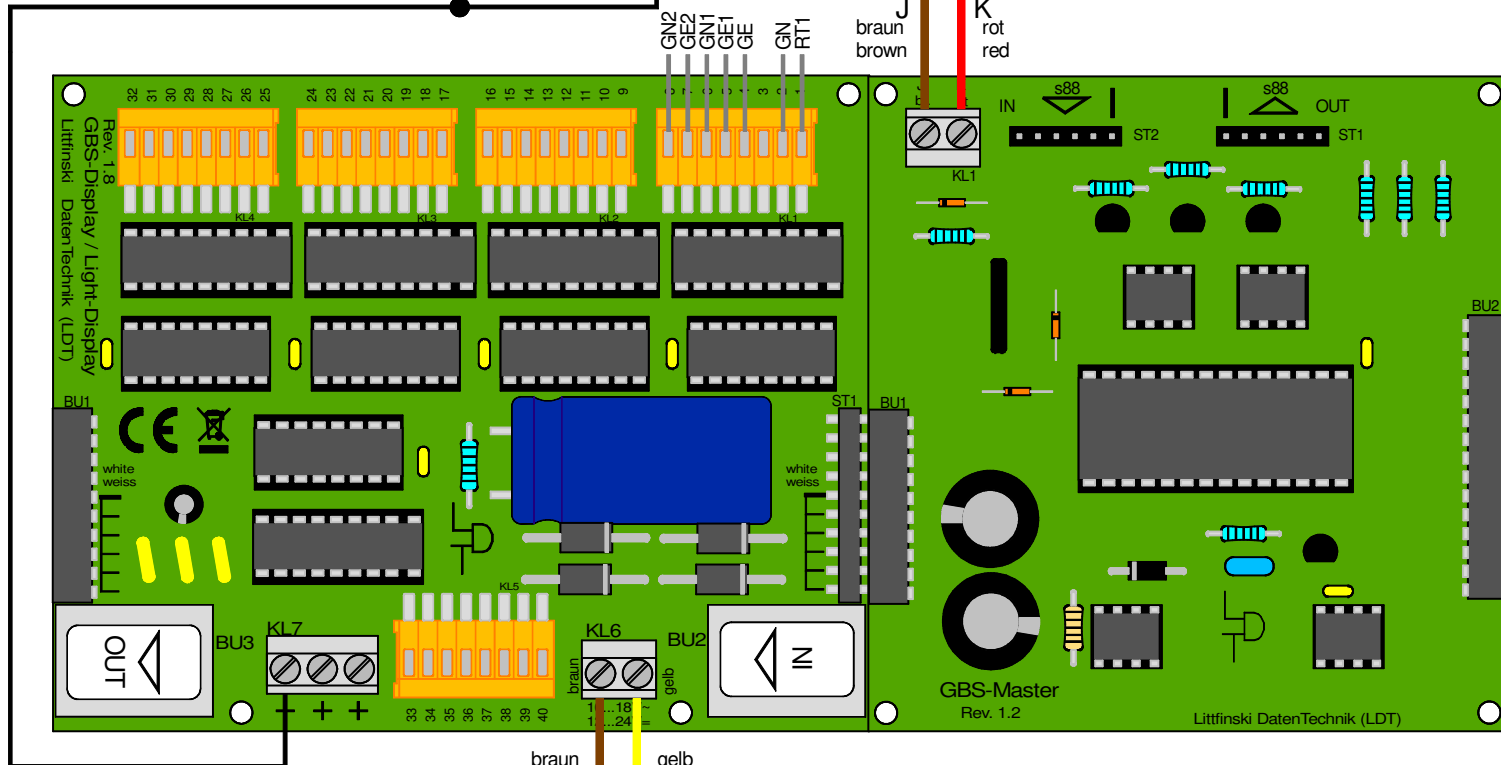

# GBS-DEC-DC/MM: DB Einfahr- und Vorsignalsymbole anschliessen

## GBS-DEC-DC/MM: connect DB entry- and advance signal aspects

Einfahrsignal  
entry signal

Vorsignal  
advance signal

Hp0 Zughalt train stop	rot / red / -	rot / red / -	Vr0 Zughalt train stop	rot / red / -	rot / red / -
1	grün / green / +	grün / green / +	3	grün / green / +	grün / green / +
Fahrt proceed Hp1		Langsamfahrt slow approach Hp2	Fahrt proceed Vr1		Langsamfahrt slow approach Vr2

Von Steuereinheit  
oder Booster  
From command station  
or booster

J  
K  
rot red  
braun brown

Einstellungen:  
Adjustment:

**Dis1 ADR:016-001**

**Dis1 K08-01:VoHE**

braun brown  
gelb yellow

Vom Modellbahntrafo  
From transformer