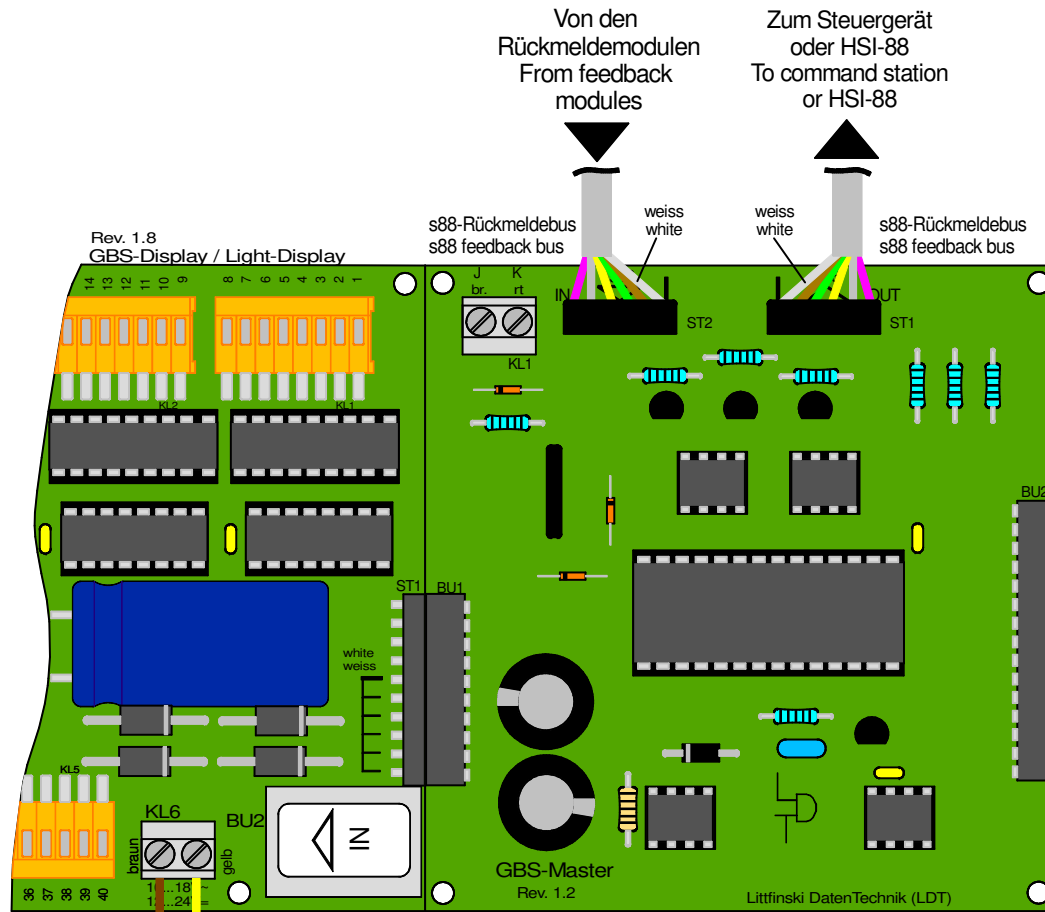

GBS-DEC-s88: Service Modul aufstecken

GBS-DEC-s88: connect Service Module

braun brown
gelb yellow
Vom Modellbahntrafo
From transformer

← GBS-Service Modul aufstecken
connect GBS-Service Module

Technische Änderungen und Irrtum vorbehalten.
Subject to technical changes and errors.
© 03/2020 by LDT