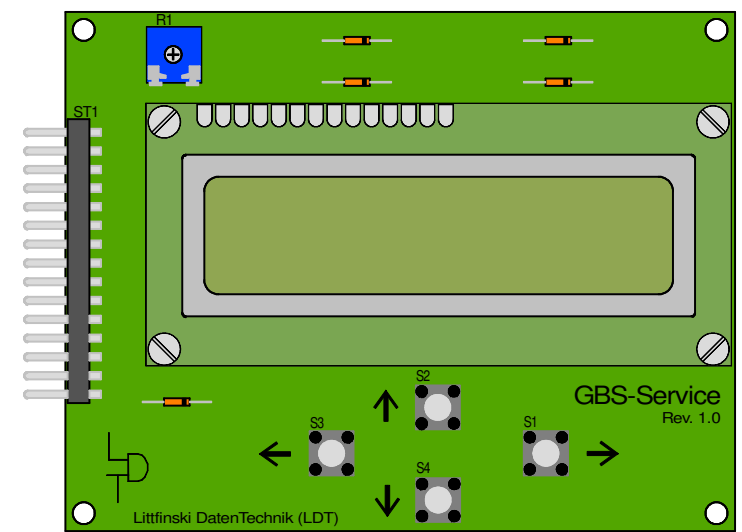

GBS-DEC-s88: Service Modul aufstecken

GBS-DEC-s88: connect Service Module

braun brown
gelb yellow
Vom Modellbahntrafo
From transformer

← GBS-Service Modul aufstecken
connect GBS-Service Module

Technische Änderungen und Irrtum vorbehalten.
Subject to technical changes and errors.
© 03/2020 by LDT