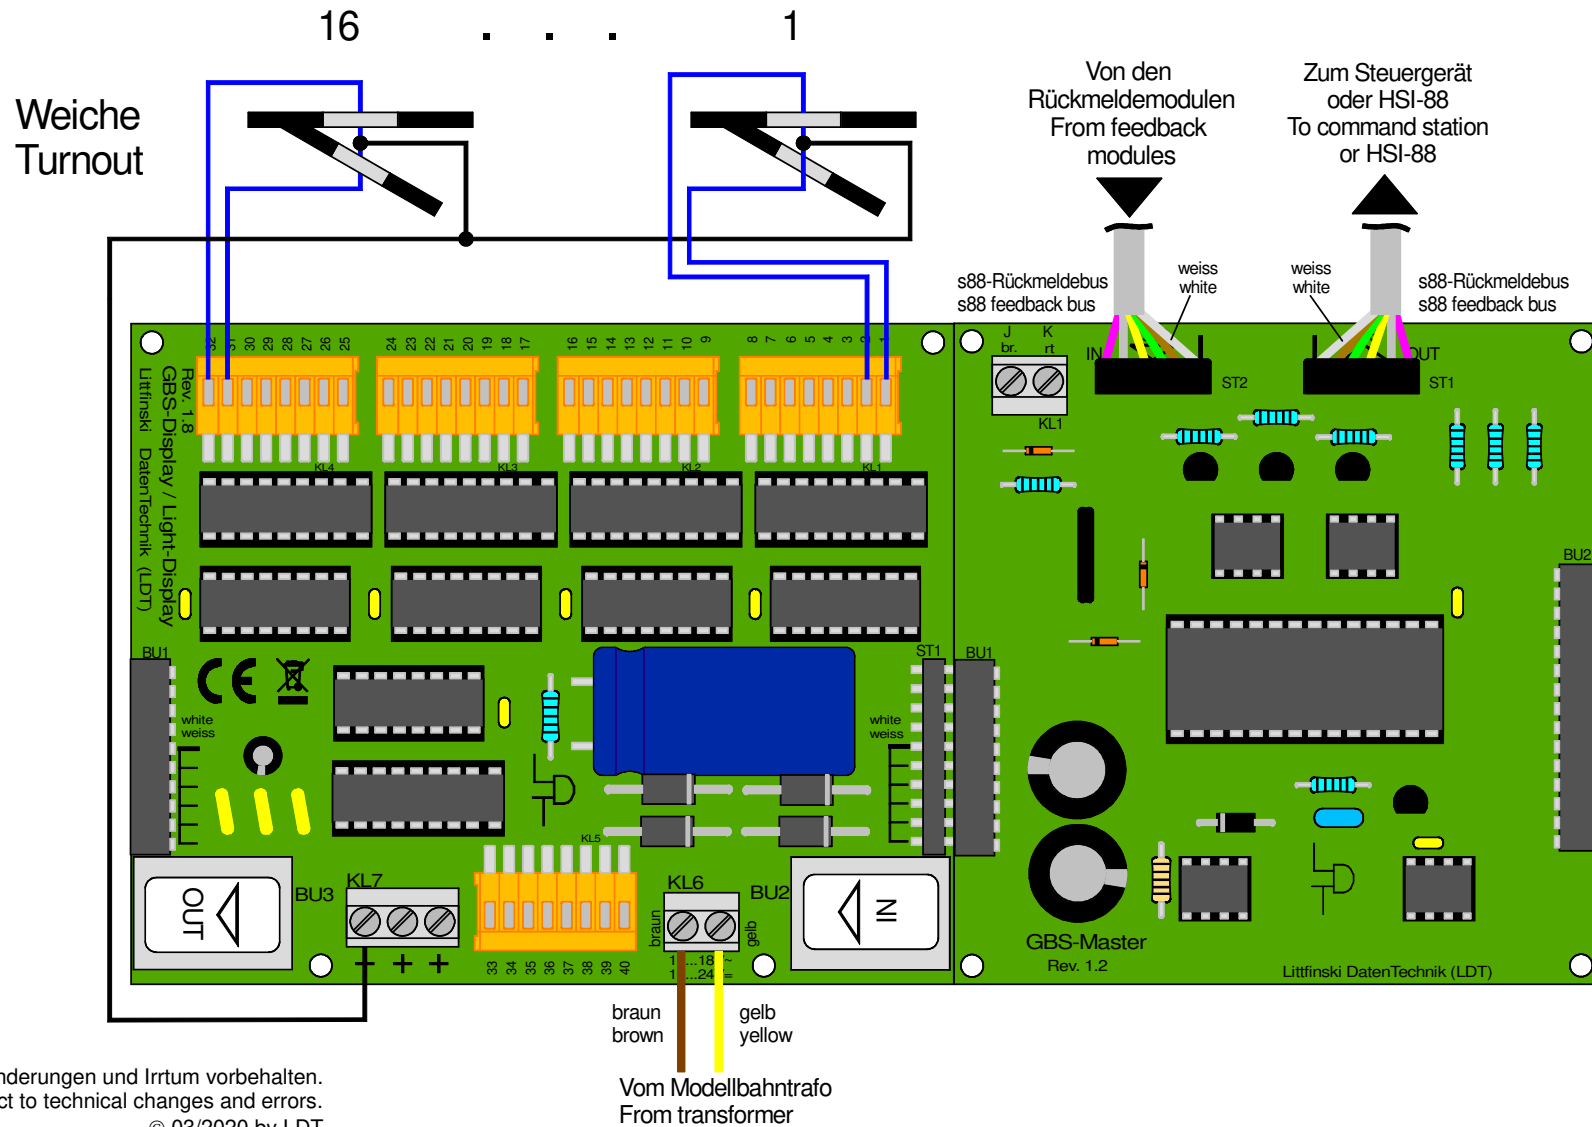

GBS-DEC-s88: Weichenrückmeldung anzeigen

GBS-DEC-s88: indicating turnout feedback

Technische Änderungen und Irrtum vorbehalten.
Subject to technical changes and errors.
© 03/2020 by LDT