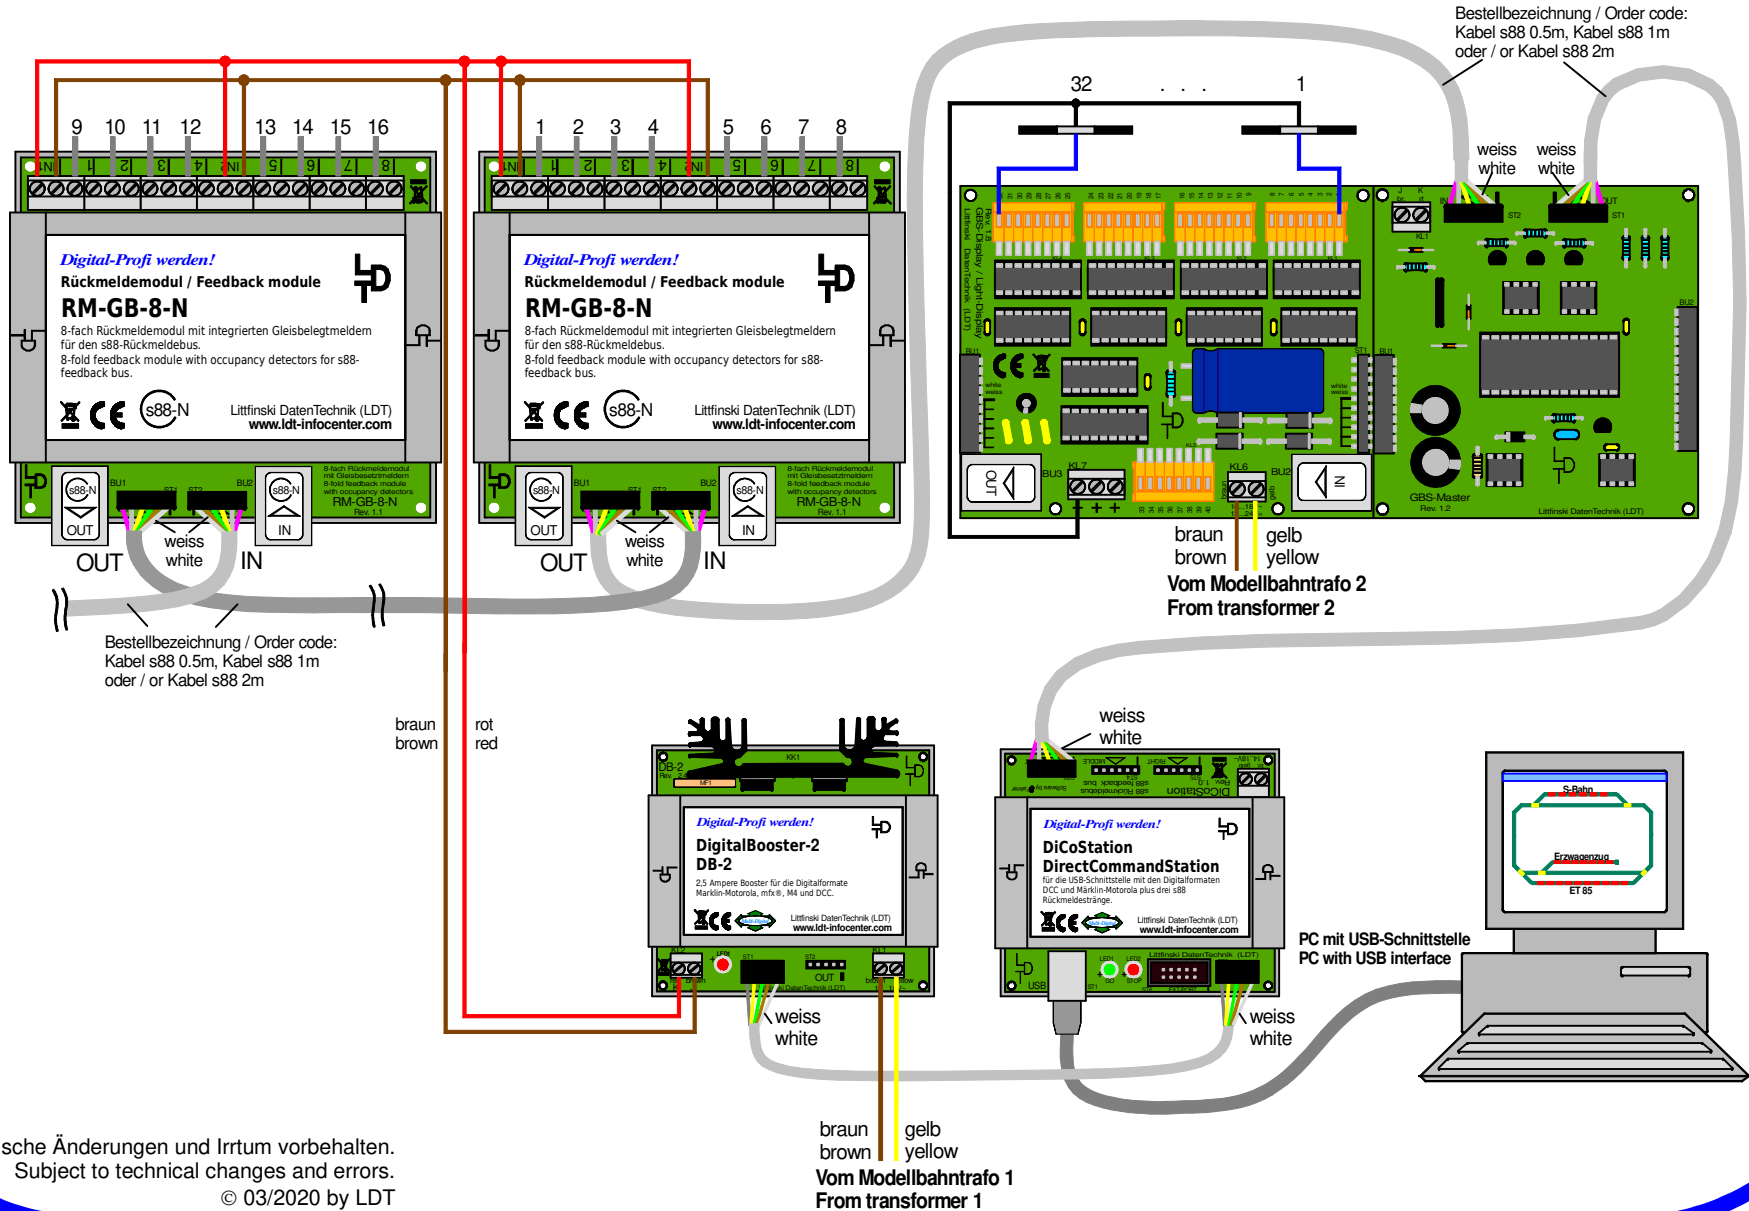

# GBS-DEC-s88: Externes Gleisbildstellpult bei PC-Steuerung mit DiCoStation und RM-GB-8-N

## GBS-DEC-s88: external switchboard panel PC-controlled with DiCoStation and RM-GB-8-N

Technische Änderungen und Irrtum vorbehalten.  
Subject to technical changes and errors.  
© 03/2020 by LDT