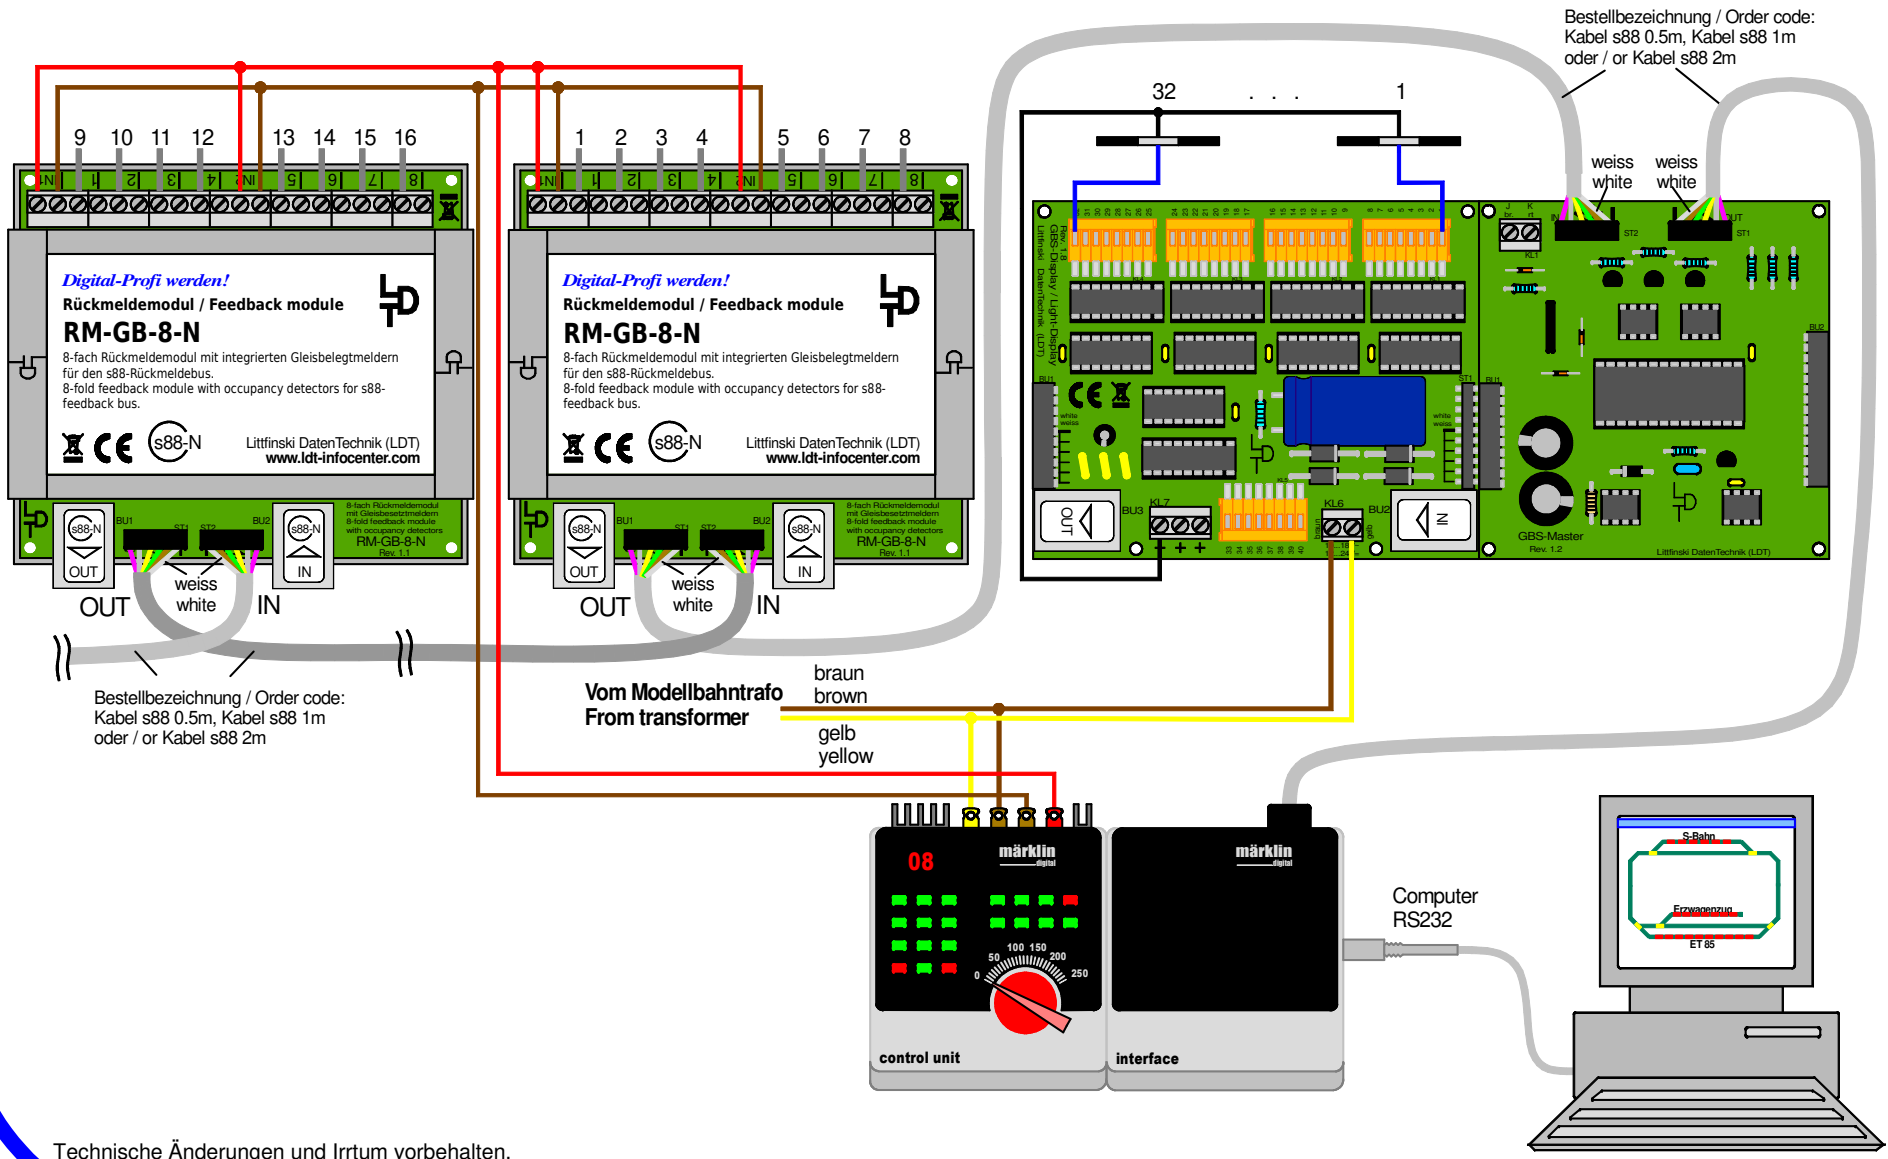

# GBS-DEC-s88: Externes Gleisbildstellpult bei PC-Steuerung mit Control Unit plus Interface und RM-GB-8-N GBS-DEC-s88: external switchboard panel PC-controlled with Control Unit plus Interface and RM-GB-8-N