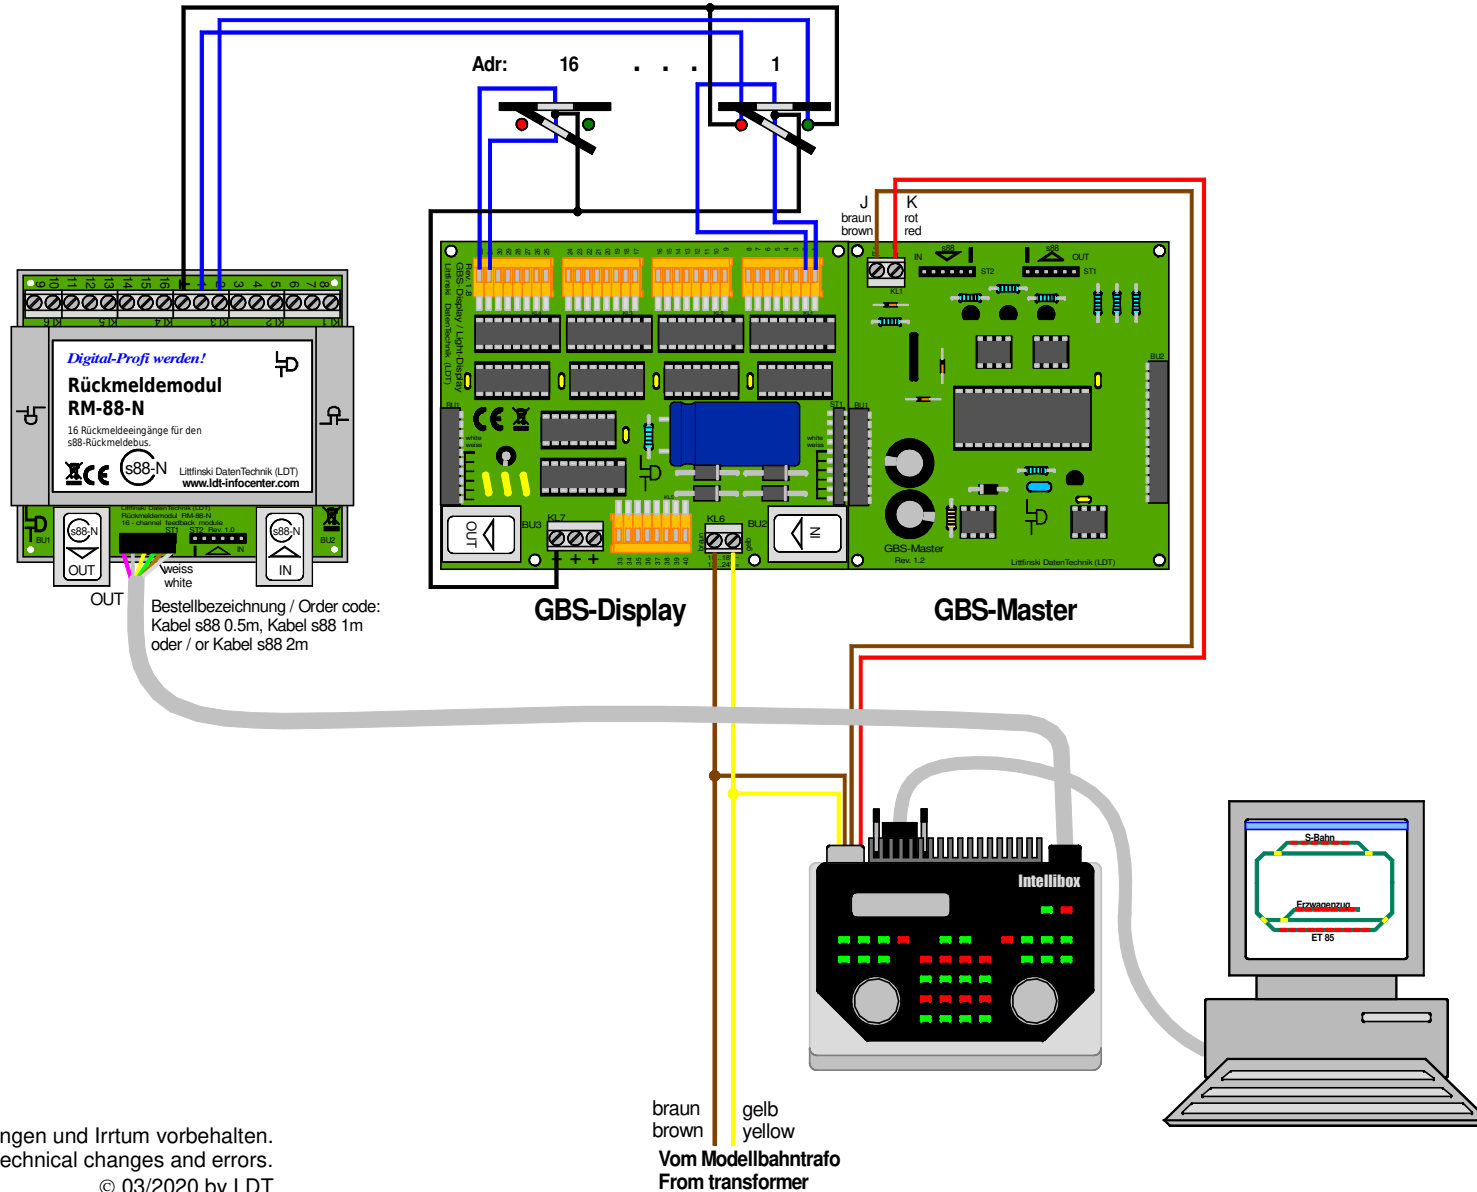

GBS-DEC-DC/MM: Externes Gleisbildstellpult bei PC-Steuerung mit Intellibox

GBS-DEC-DC/MM: external switchboard panel with PC-control and Intellibox

Technische Änderungen und Irrtum vorbehalten.
Subject to technical changes and errors.
© 03/2020 by LDT