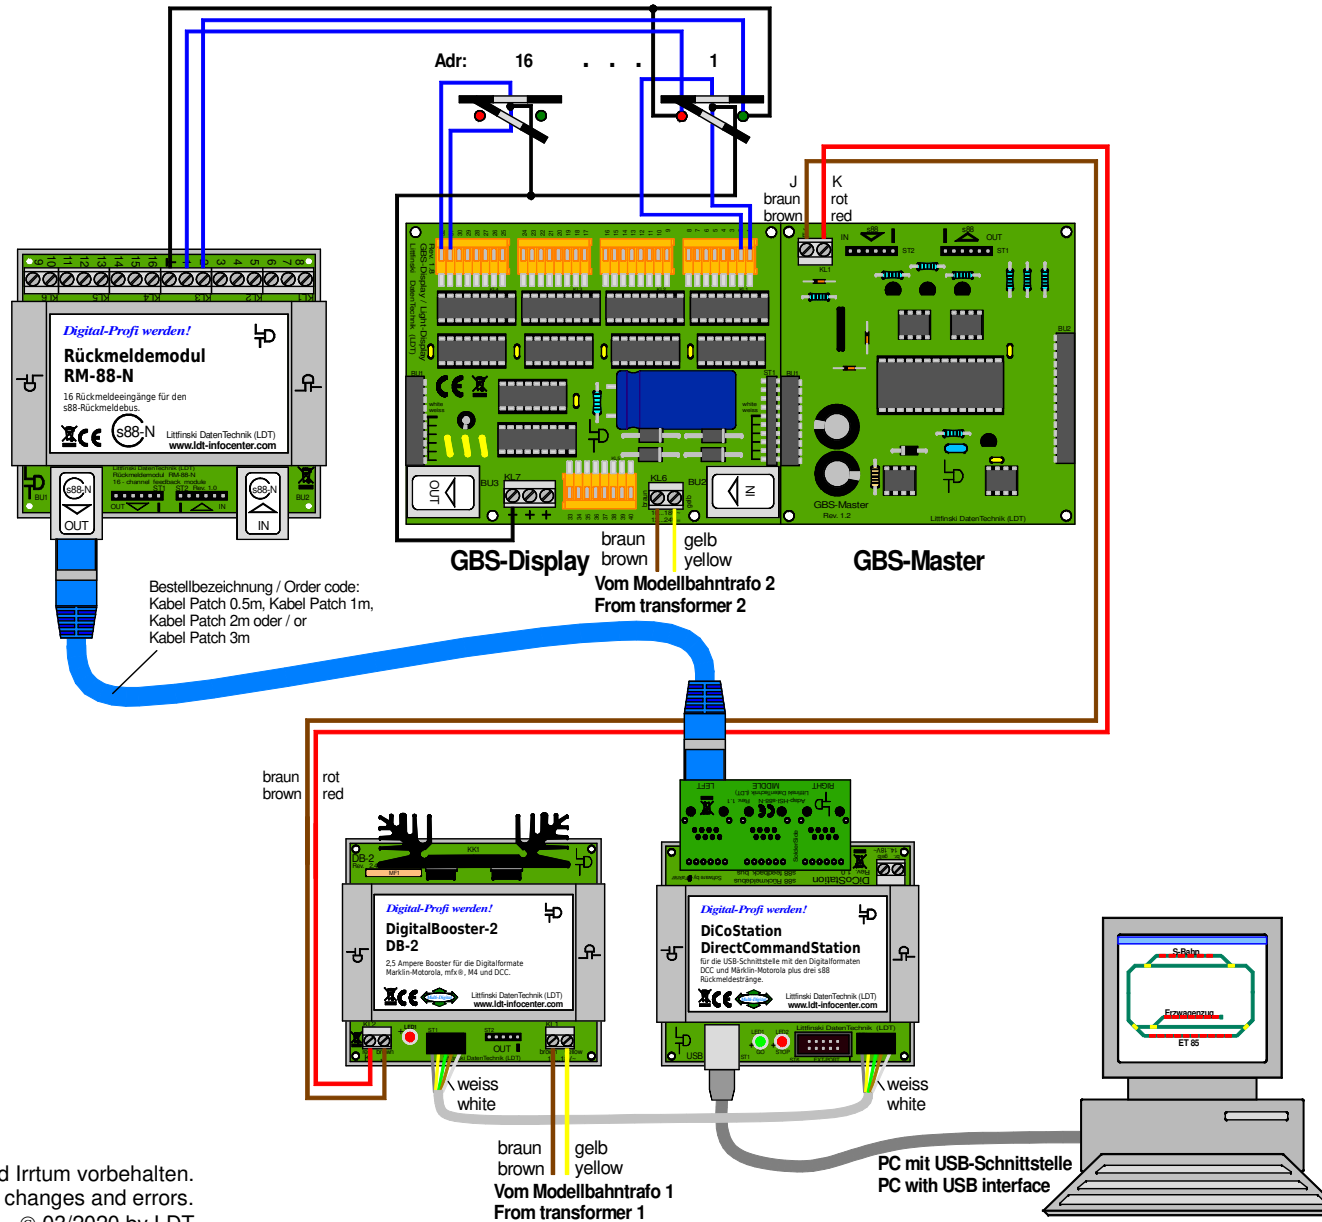

# GBS-DEC-DC/MM: Externes Gleisbildstellpult bei PC-Steuerung mit DiCoStation / Patch-Kabel nach s88-N

## GBS-DEC-DC/MM: external switchboard panel with PC-control and DiCoStation / patch-cable to s88-N

Technische Änderungen und Irrtum vorbehalten.  
Subject to technical changes and errors.  
© 03/2020 by LDT