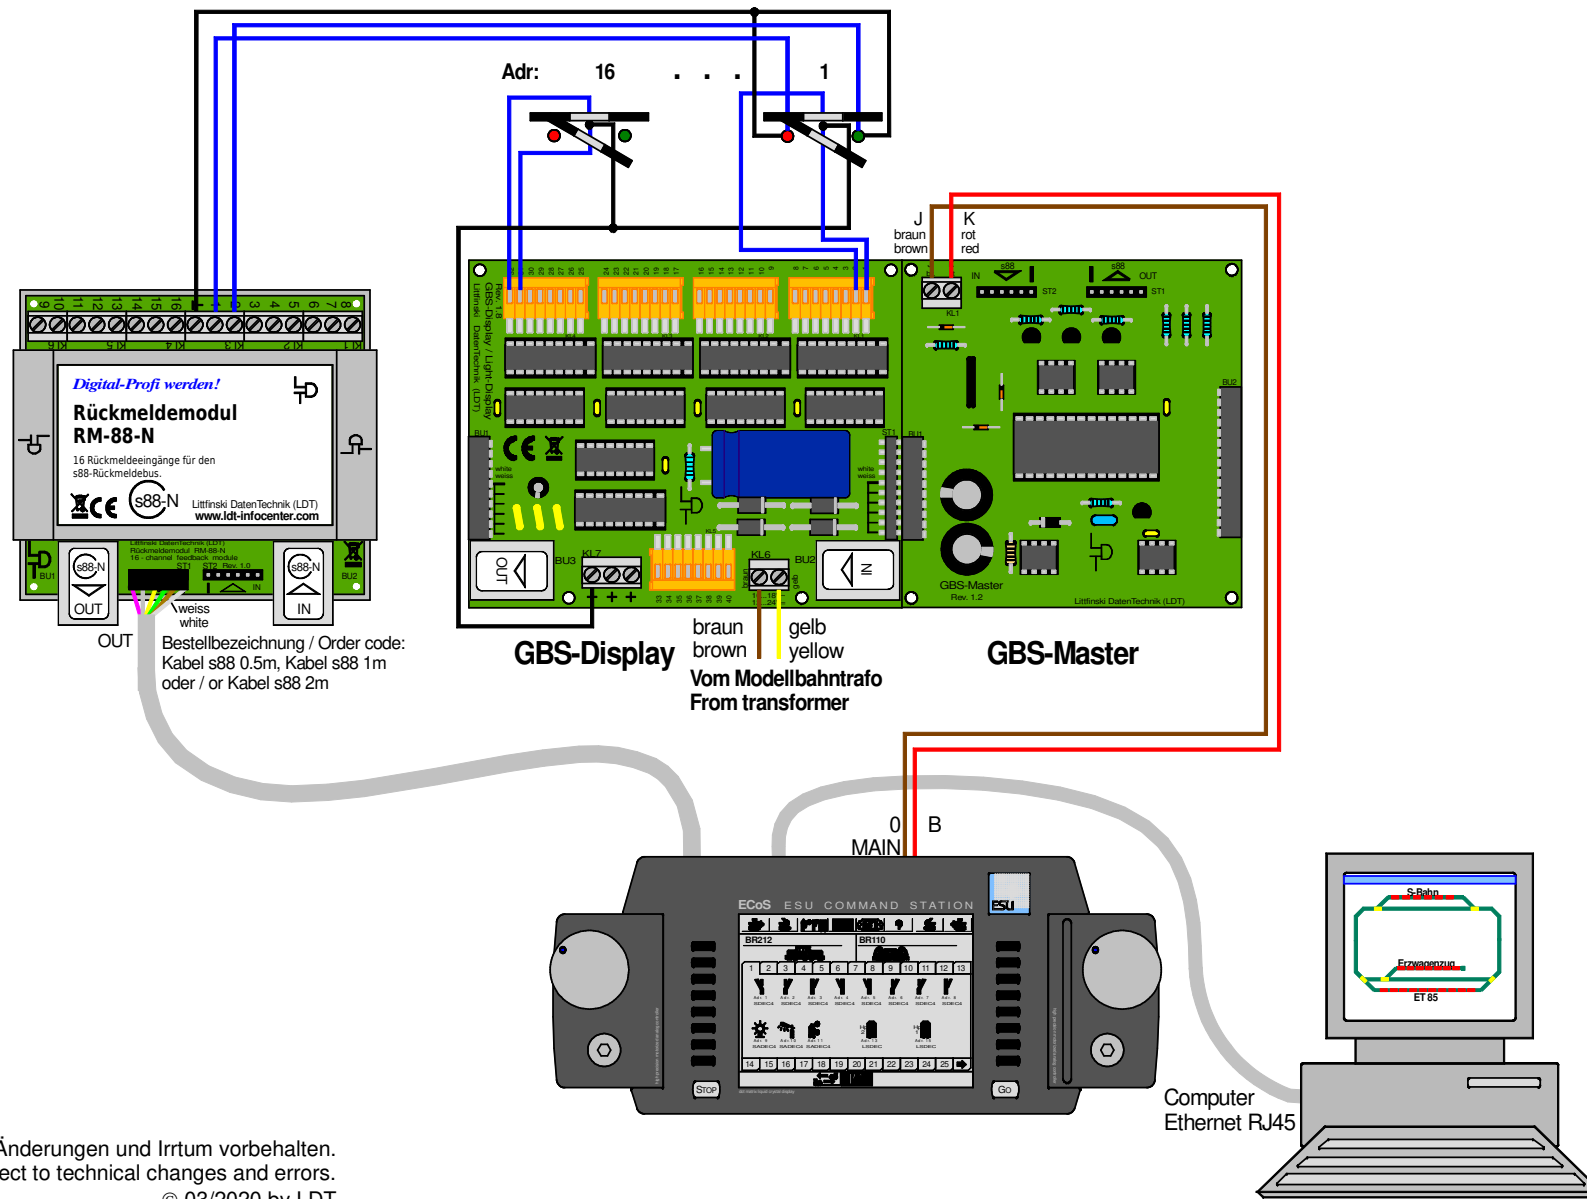

# GBS-DEC-DC/MM: Externes Gleisbildstellpult bei PC-Steuerung mit ECoS 1 (50000) GBS-DEC-DC/MM: external switchboard panel with PC-control and ECoS 1 (50000)

Technische Änderungen und Irrtum vorbehalten.  
 Subject to technical changes and errors.  
 © 03/2020 by LDT