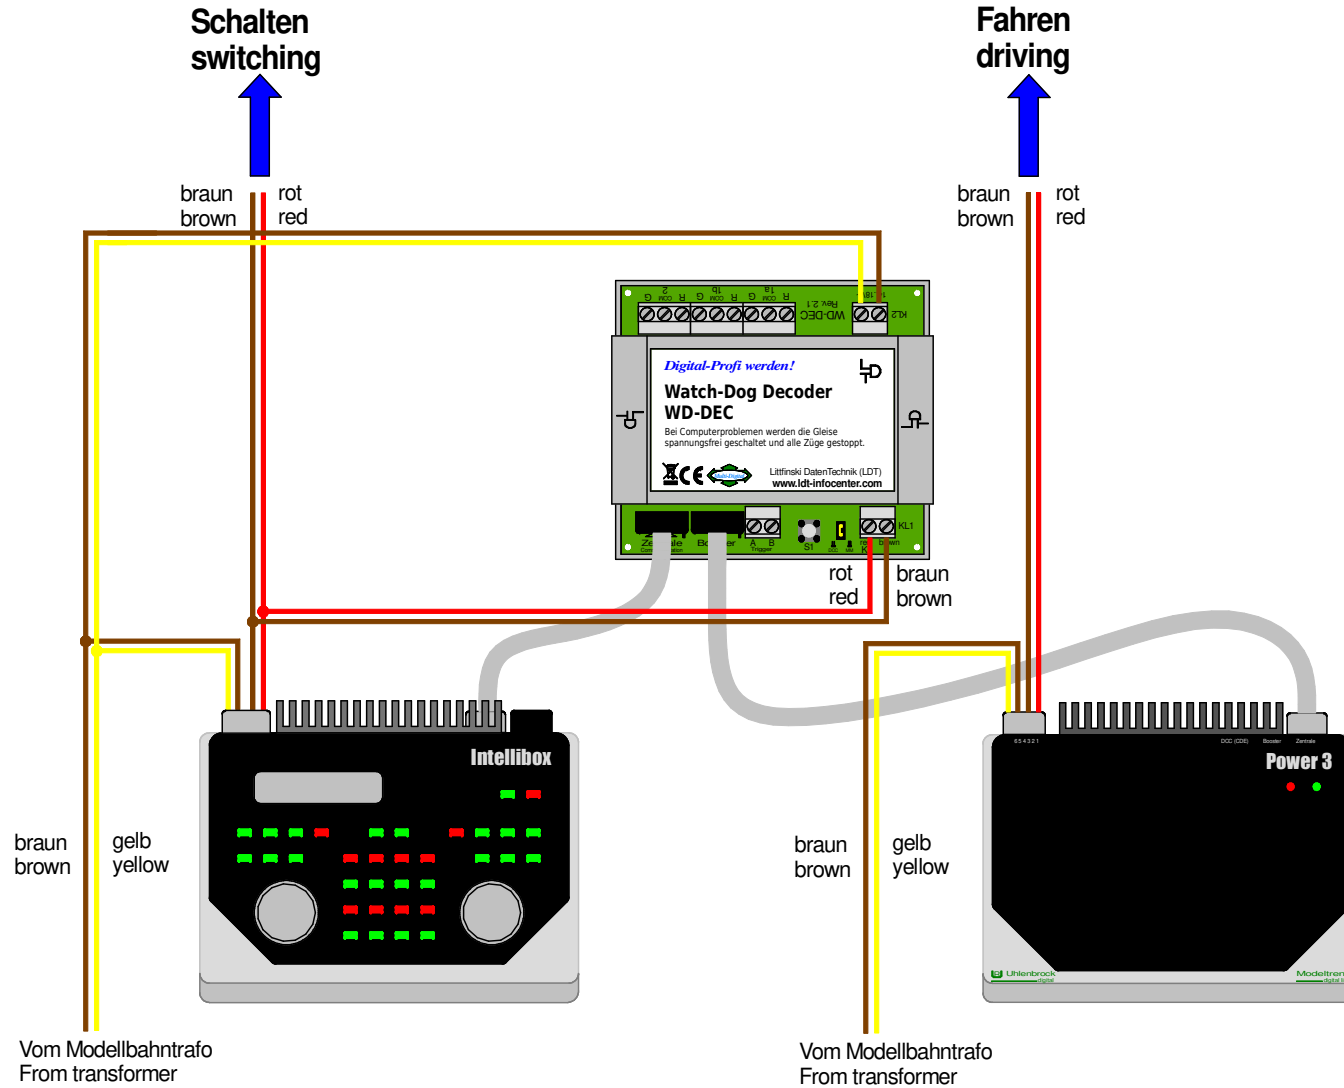

WatchDog-Decoder WD-DEC mit Intellibox und Booster Power3

WatchDog decoder WD-DEC with Intellibox and booster Power3

Technische Änderungen und Irrtum vorbehalten.
Subject to technical changes and errors.