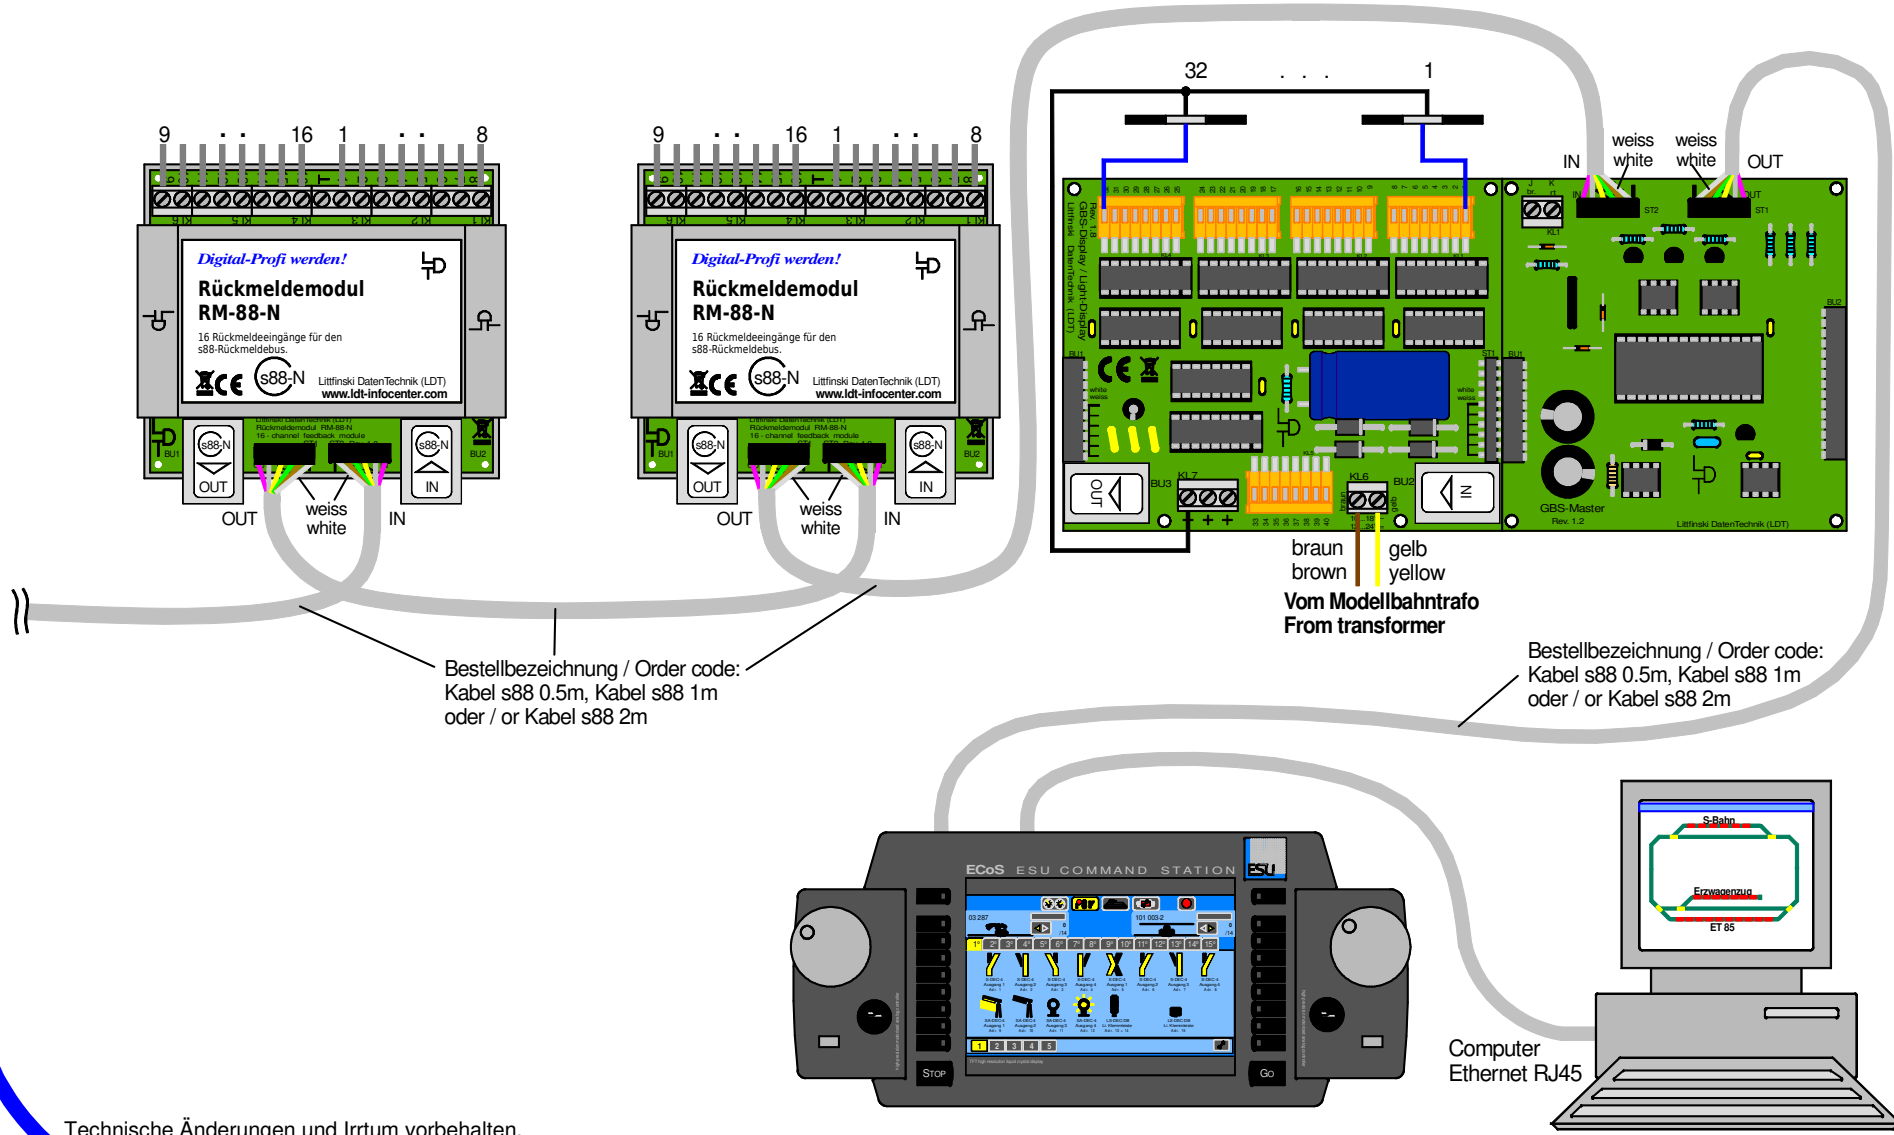

# GBS-DEC-s88: Externes Gleisbildstellpult bei PC-Steuerung mit ECoS 2 (50200) und RM-88-N

## GBS-DEC-s88: external switchboard panel PC-controlled with ECoS 2 (50200) and RM-88-N

Technische Änderungen und Irrtum vorbehalten.  
Subject to technical changes and errors.  
© 03/2020 by LDT