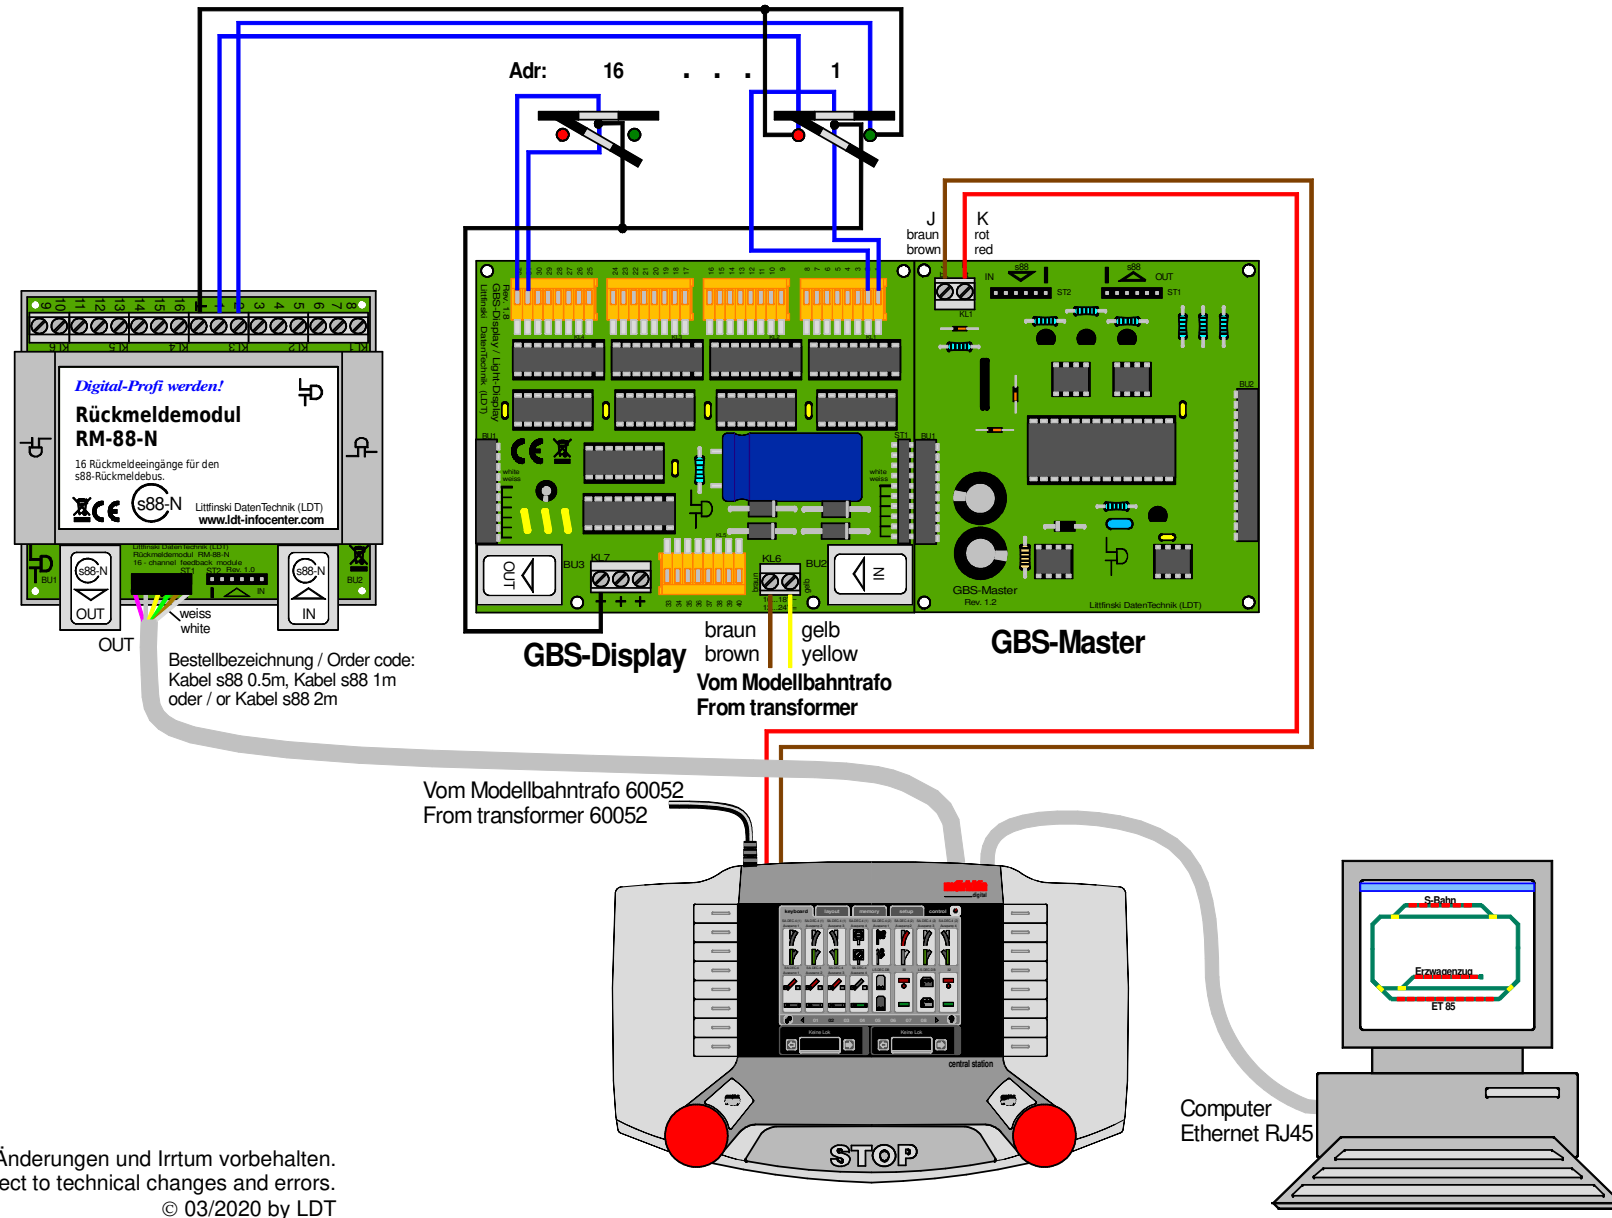

GBS-DEC-DC/MM: Externes Gleisbildstellpult bei PC-Steuerung mit Central Station 2 GBS-DEC-DC/MM: external switchboard panel with PC-control and Central Station 2

Technische Änderungen und Irrtum vorbehalten.
 Subject to technical changes and errors.
 © 03/2020 by LDT