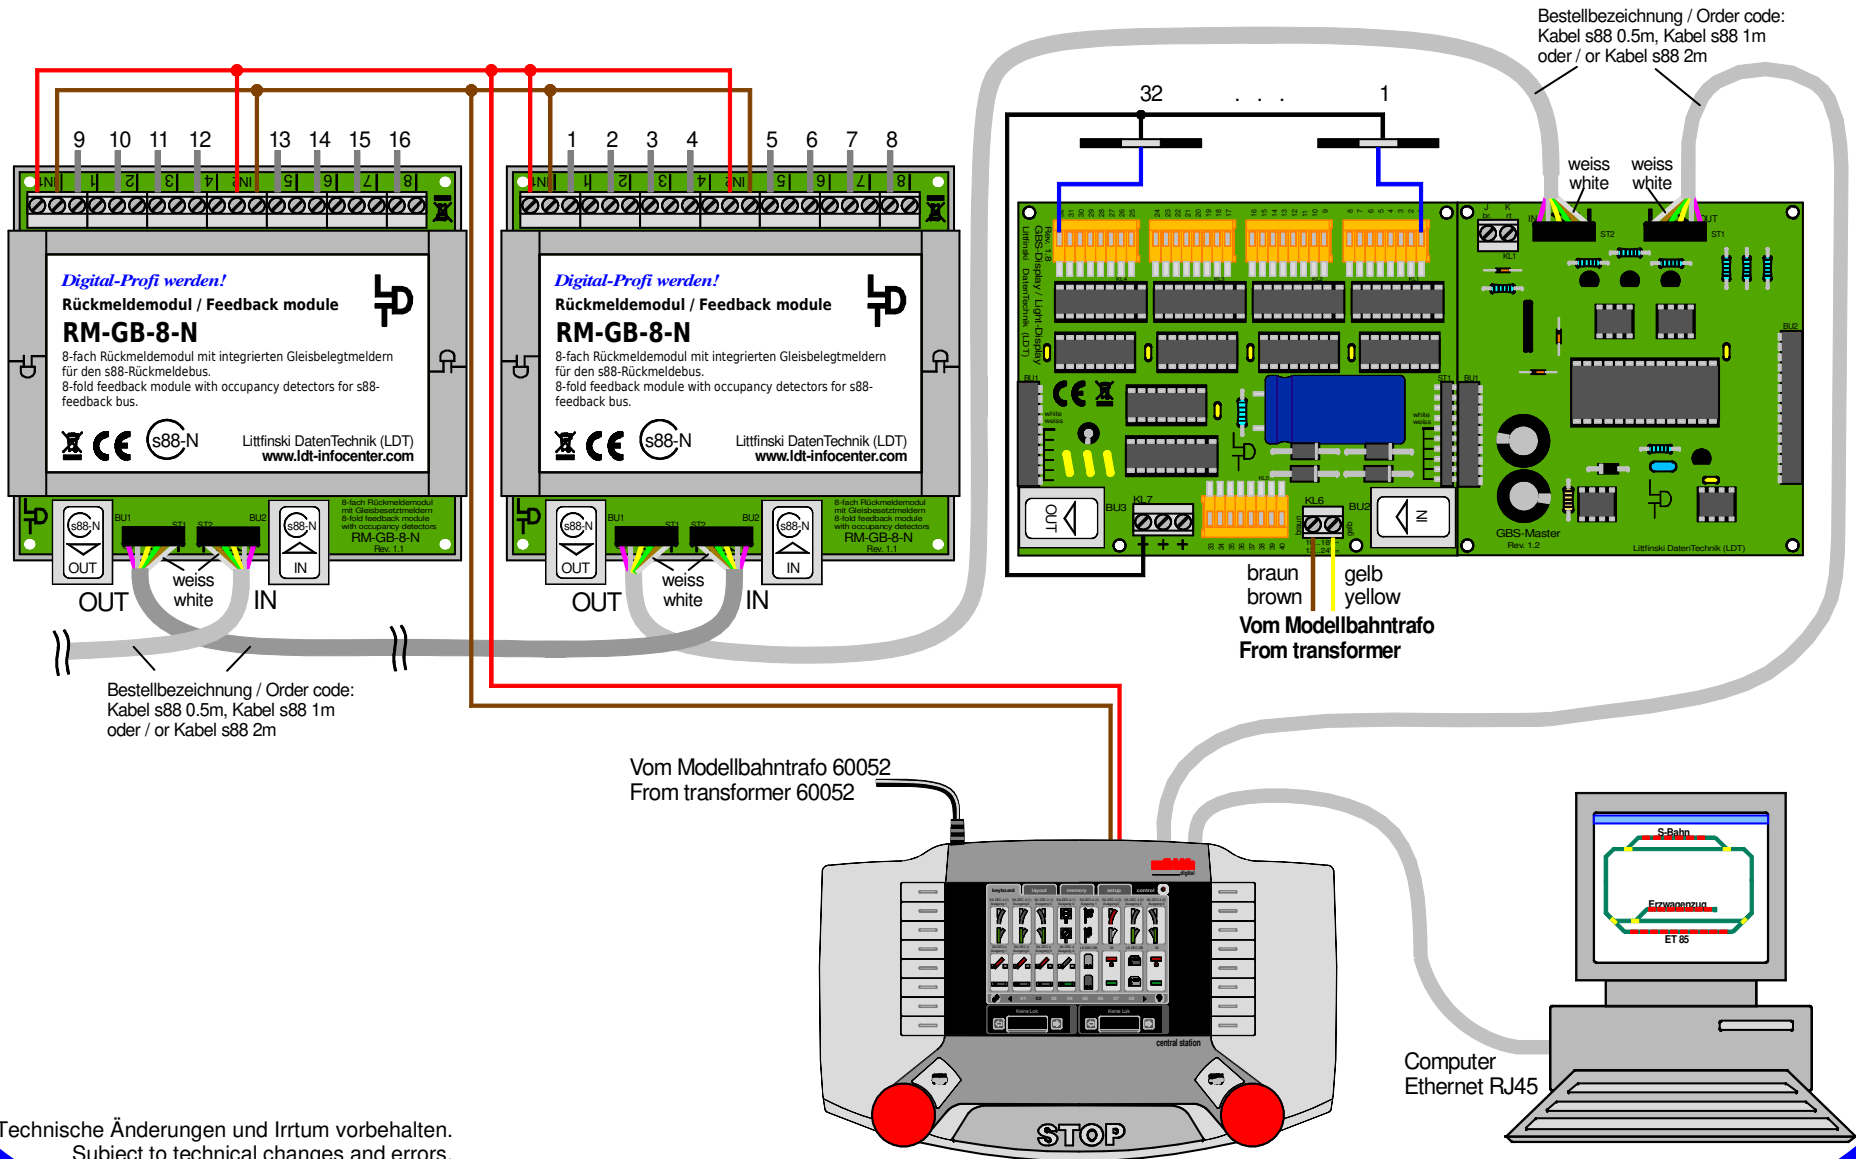

# GBS-DEC-s88: Externes Gleisbildstellpult bei PC-Steuerung mit Central Station 2 und RM-GB-8-N

## GBS-DEC-s88: external switchboard panel PC-controlled with Central Station 2 and RM-GB-8-N

Technische Änderungen und Irrtum vorbehalten.  
Subject to technical changes and errors.  
© 03/2020 by LDT