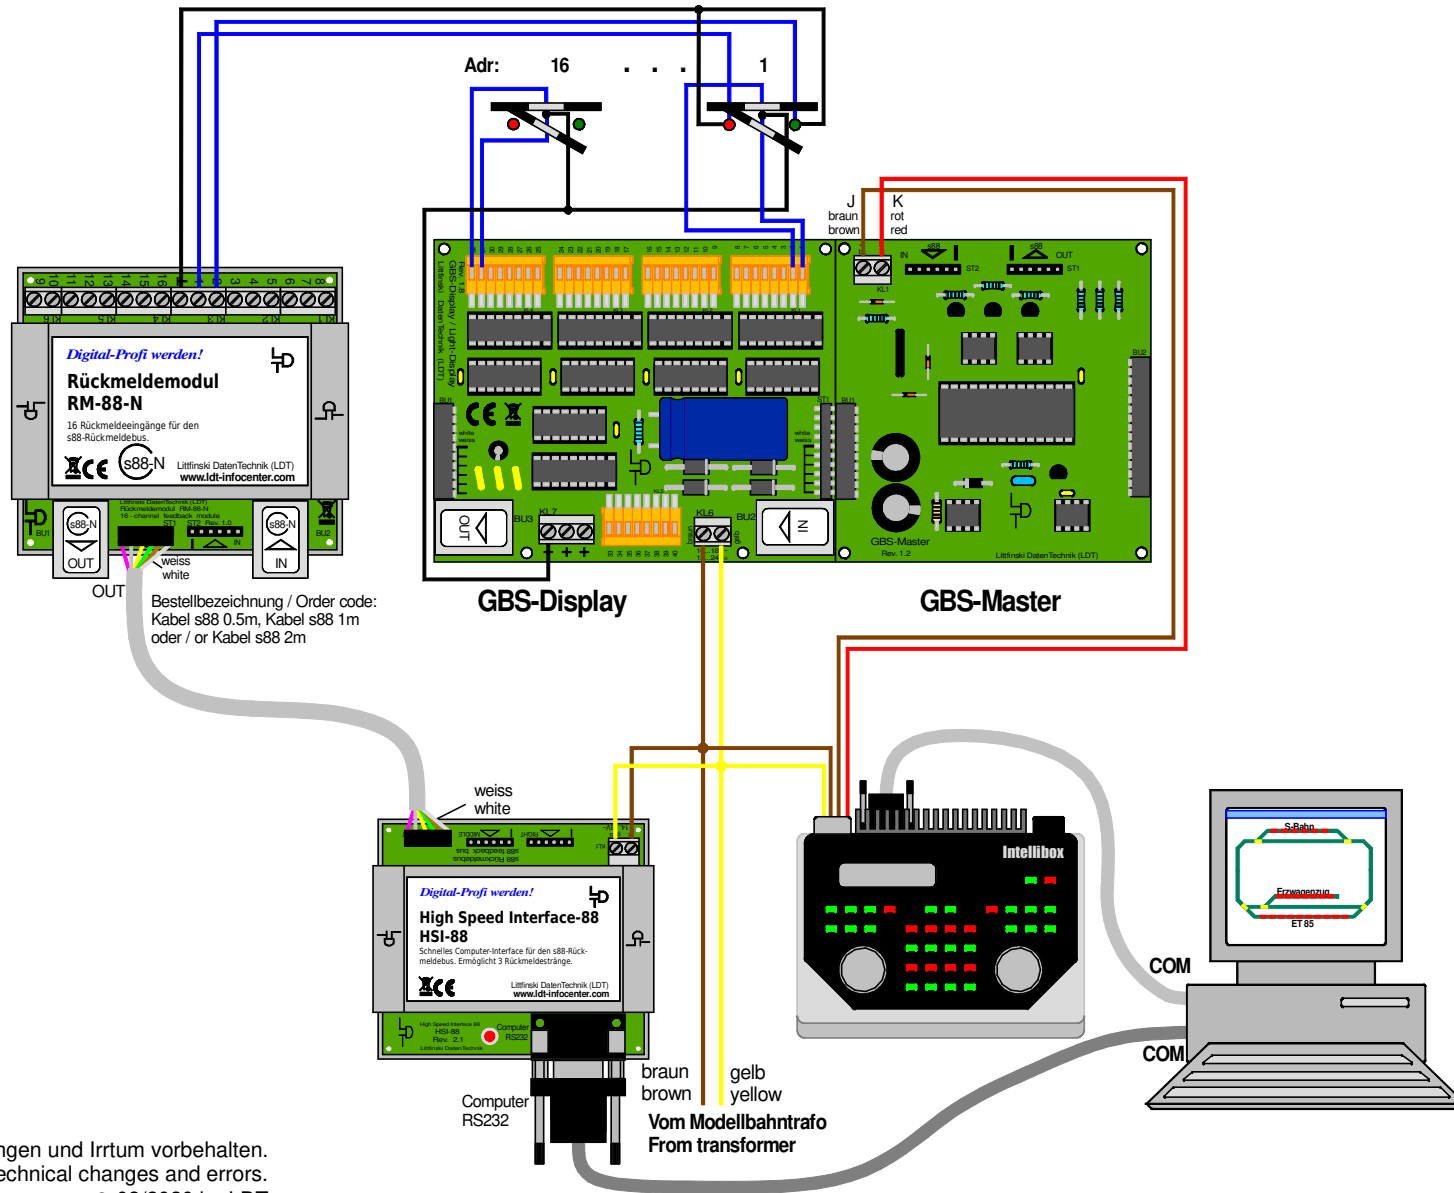

# GBS-DEC-DC/MM: Externes Gleisbildstellpult bei PC-Steuerung mit Intellibox und HSI-88 GBS-DEC-DC/MM: external switchboard panel with PC-control and Intellibox and HSI-88

Bestellbezeichnung / Order code:  
 Kabel s88 0.5m, Kabel s88 1m  
 oder / or Kabel s88 2m

braun brown  
 gelb yellow  
 Vom Modellbahntrafo  
 From transformer

Technische Änderungen und Irrtum vorbehalten.  
 Subject to technical changes and errors.  
 © 03/2020 by LDT