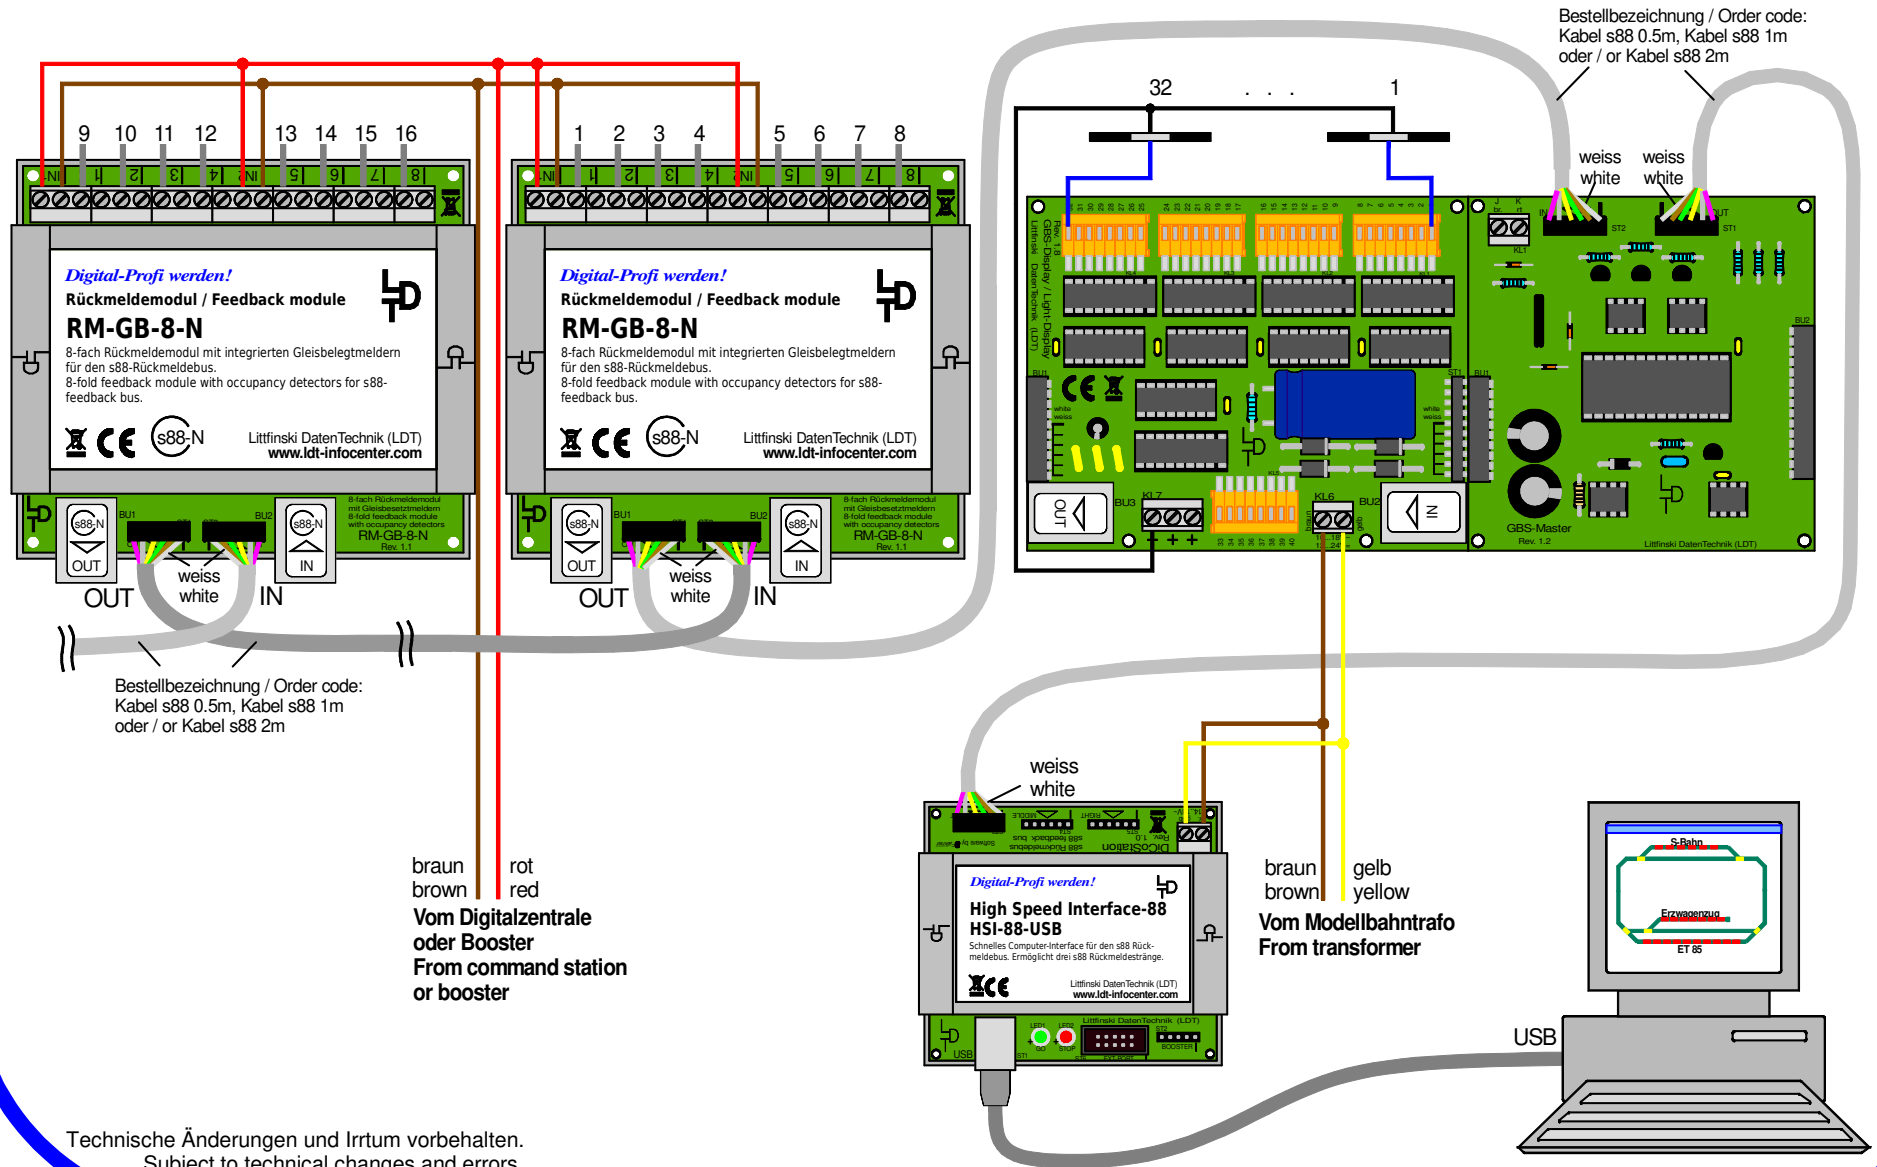

GBS-DEC-s88: Externes Gleisbildstellpult bei PC-Steuerung mit HSI-88-USB und RM-GB-8-N

GBS-DEC-s88: external switchboard panel PC-controlled with HSI-88-USB and RM-GB-8-N

Bestellbezeichnung / Order code:
Kabel s88 0.5m, Kabel s88 1m
oder / or Kabel s88 2m

Bestellbezeichnung / Order code:
Kabel s88 0.5m, Kabel s88 1m
oder / or Kabel s88 2m

braun brown
rot red
**Vom Digitalzentrale
oder Booster
From command station
or booster**

braun brown
gelb yellow
**Vom Modellbahntrafo
From transformer**