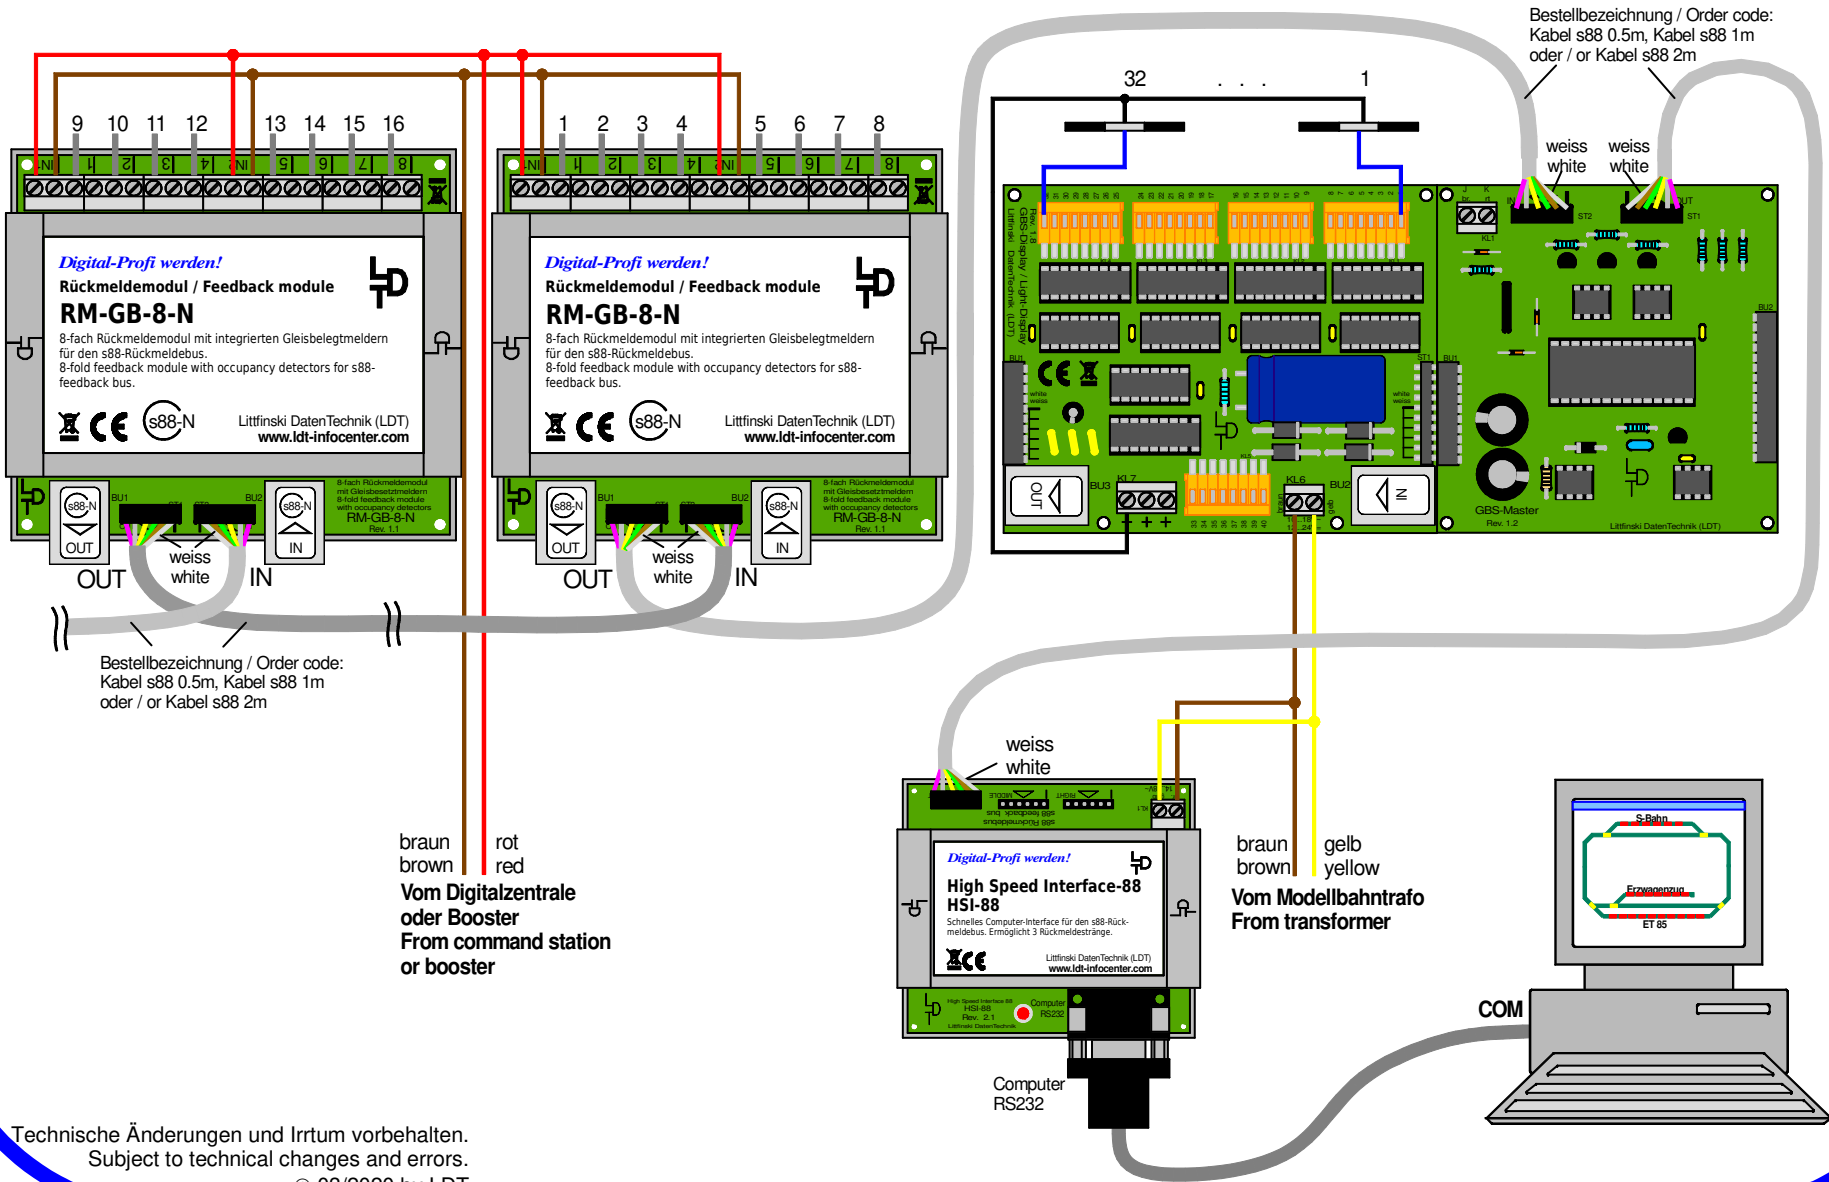

# GBS-DEC-s88: Externes Gleisbildstellpult bei PC-Steuerung mit HSI-88 und RM-GB-8-N

## GBS-DEC-s88: external switchboard panel PC-controlled with HSI-88 and RM-GB-8-N

Bestellbezeichnung / Order code:  
Kabel s88 0.5m, Kabel s88 1m  
oder / or Kabel s88 2m

Bestellbezeichnung / Order code:  
Kabel s88 0.5m, Kabel s88 1m  
oder / or Kabel s88 2m

braun     rot  
brown     red  
Vom Digitalzentrale  
oder Booster  
From command station  
or booster

braun     gelb  
brown     yellow  
Vom Modellbahntrafo  
From transformer

Technische Änderungen und Irrtum vorbehalten.  
Subject to technical changes and errors.  
© 03/2020 by LDT