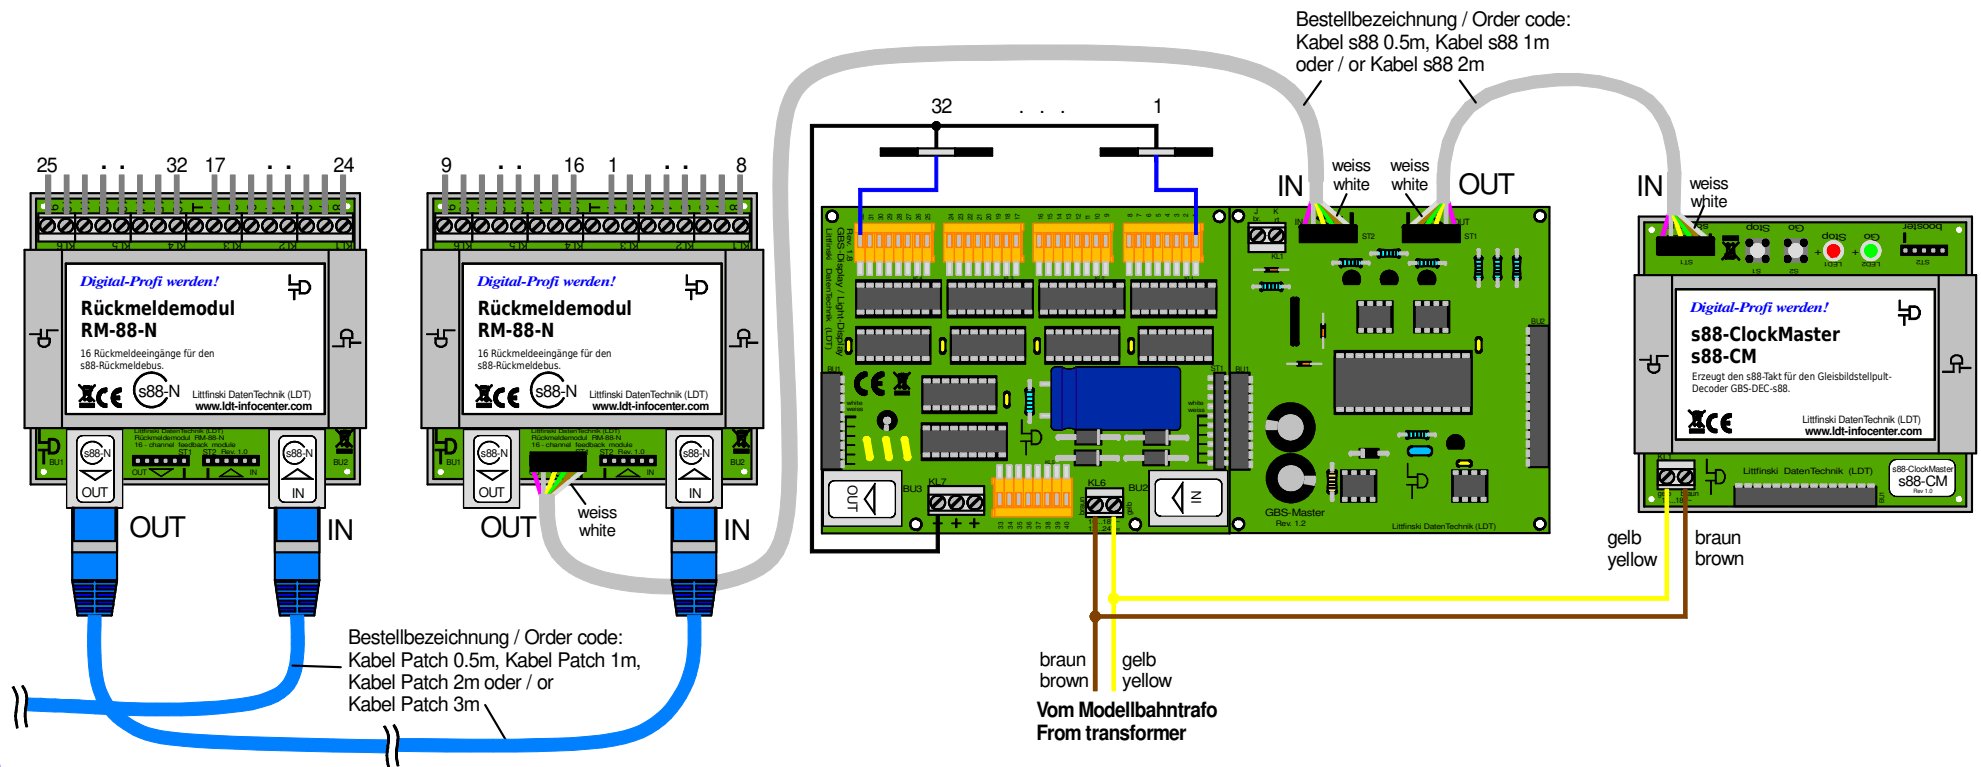

# GBS-DEC-s88: Externes Gleisbildstellpult mit s88-ClockMaster und RM-88-N (2)

## GBS-DEC-s88: external switchboard panel with s88-ClockMaster and RM-88-N (2)

Technische Änderungen und Irrtum vorbehalten.  
Subject to technical changes and errors.

© 03/2020 by LDT