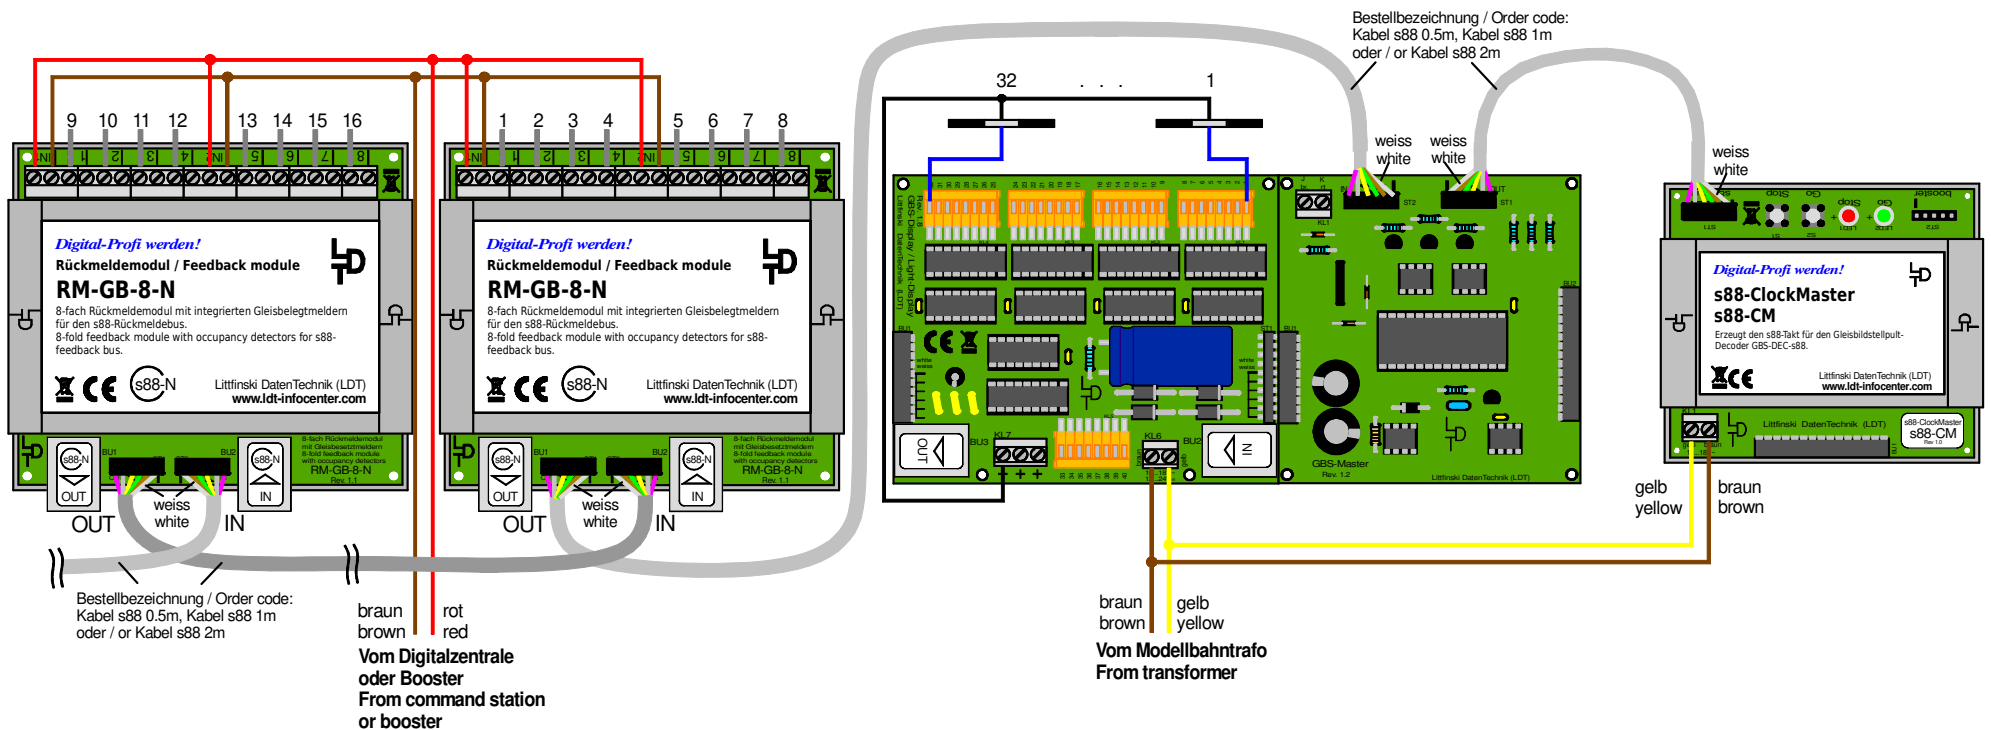

GBS-DEC-s88: Externes Gleisbildstellpult mit s88-ClockMaster und RM-GB-8-N (1)

GBS-DEC-s88: external switchboard panel with s88-ClockMaster and RM-GB-8-N (1)

Technische Änderungen und Irrtum vorbehalten.
 Subject to technical changes and errors.
 © 03/2020 by LDT