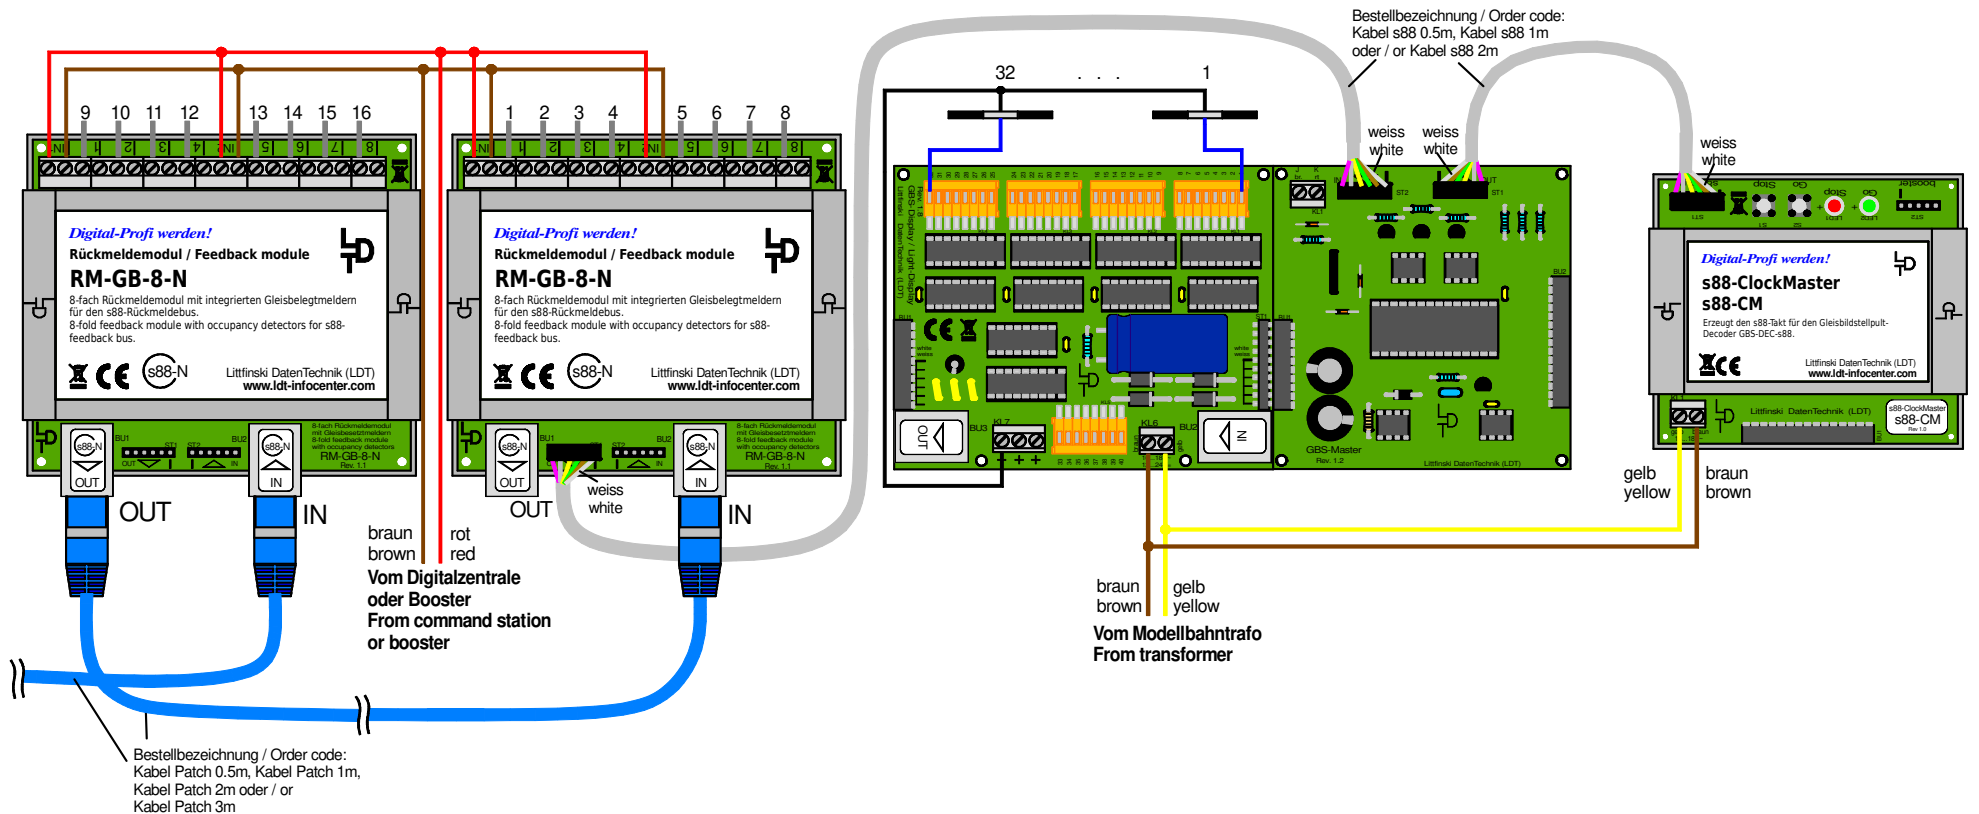

# GBS-DEC-s88: Externes Gleisbildstellpult mit s88-ClockMaster und RM-GB-8-N (2)

## GBS-DEC-s88: external switchboard panel with s88-ClockMaster and RM-GB-8-N (2)

Technische Änderungen und Irrtum vorbehalten.  
 Subject to technical changes and errors.  
 © 03/2020 by LDT