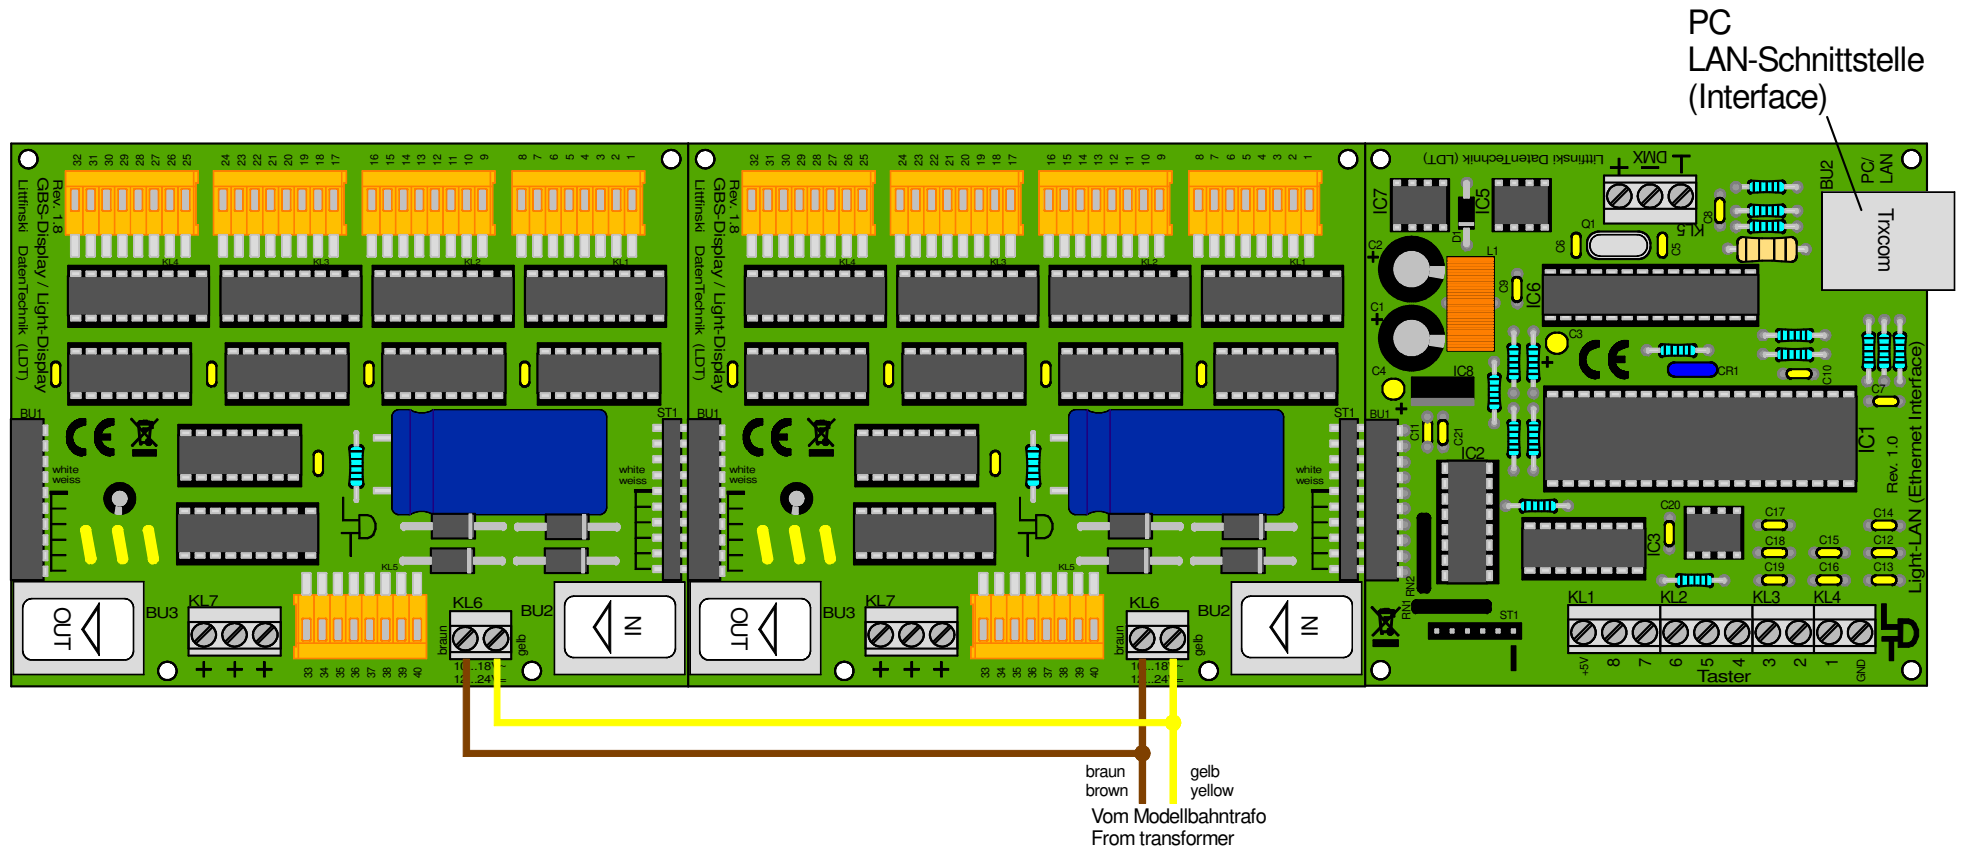

# Light-Display: Spannungsversorgung aus einem Modellbahntransformator

## Light-Display: voltage supply from a model railway transformer

Technische Änderungen und Irrtum vorbehalten.  
Subject to technical changes and errors.  
© 04/2016 by LDT