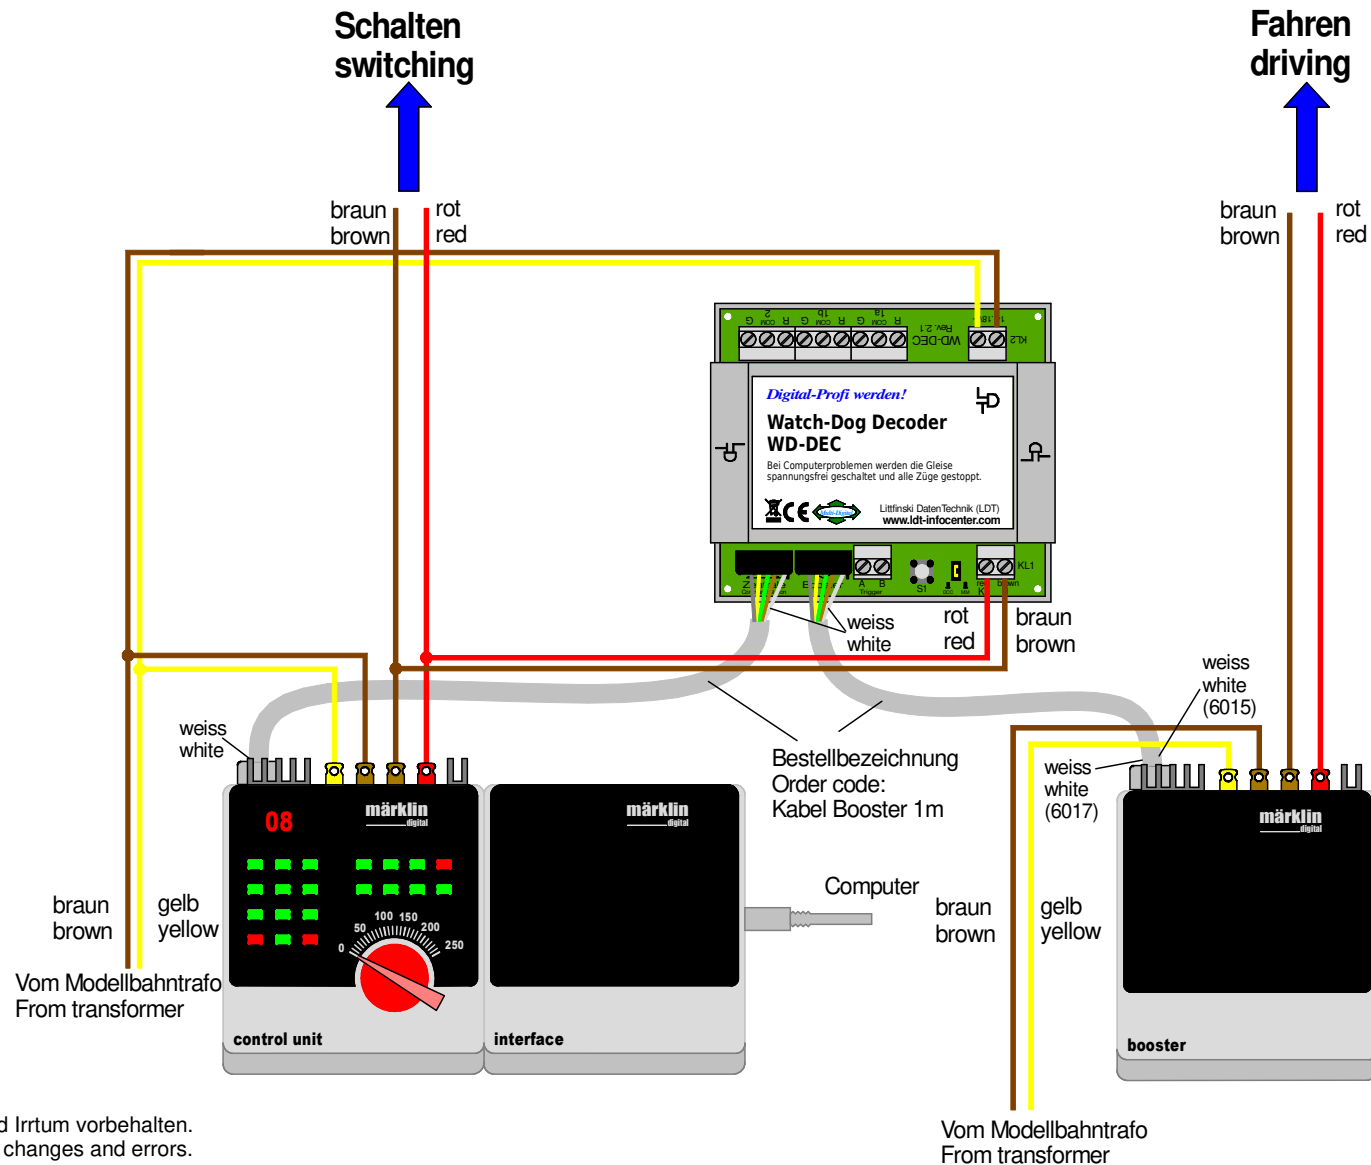

WatchDog-Decoder WD-DEC mit Control-Unit und Booster 6015/6017

WatchDog decoder WD-DEC with control-unit and booster 6015/6017

Technische Änderungen und Irrtum vorbehalten.
Subject to technical changes and errors.
© 03/2020 by LDT