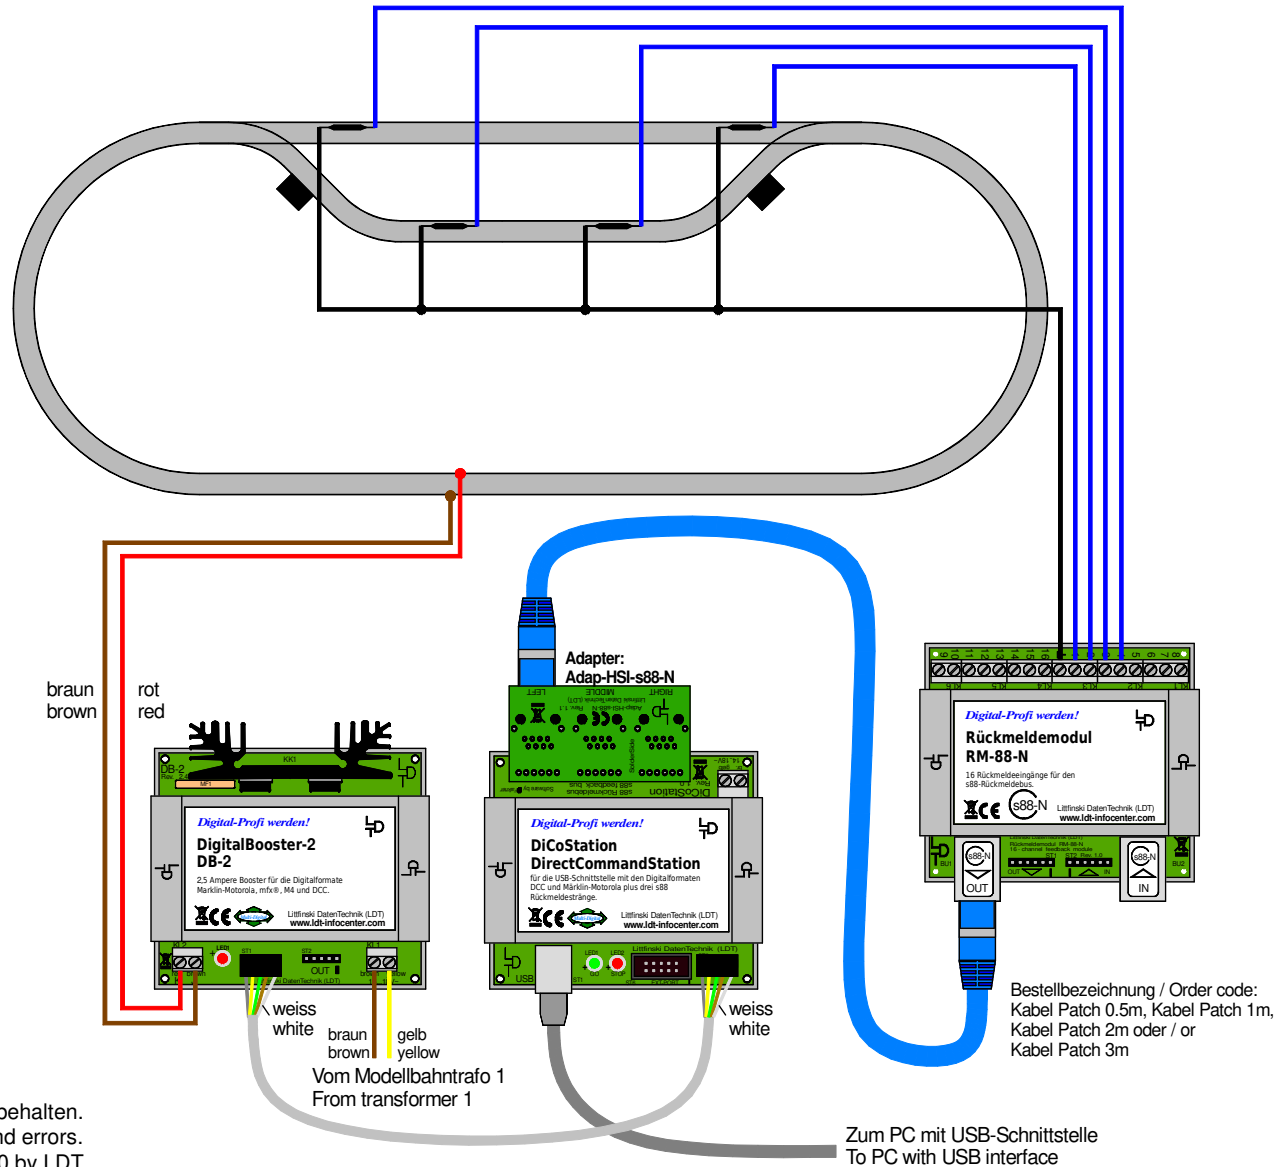

Reedkontakte zur Rückmeldung (Standard) / Patch-Kabel nach s88-N

Reed contacts for feedback (standard) / patch-cable to s88-N

Technische Änderungen und Irrtum vorbehalten.
Subject to technical changes and errors.