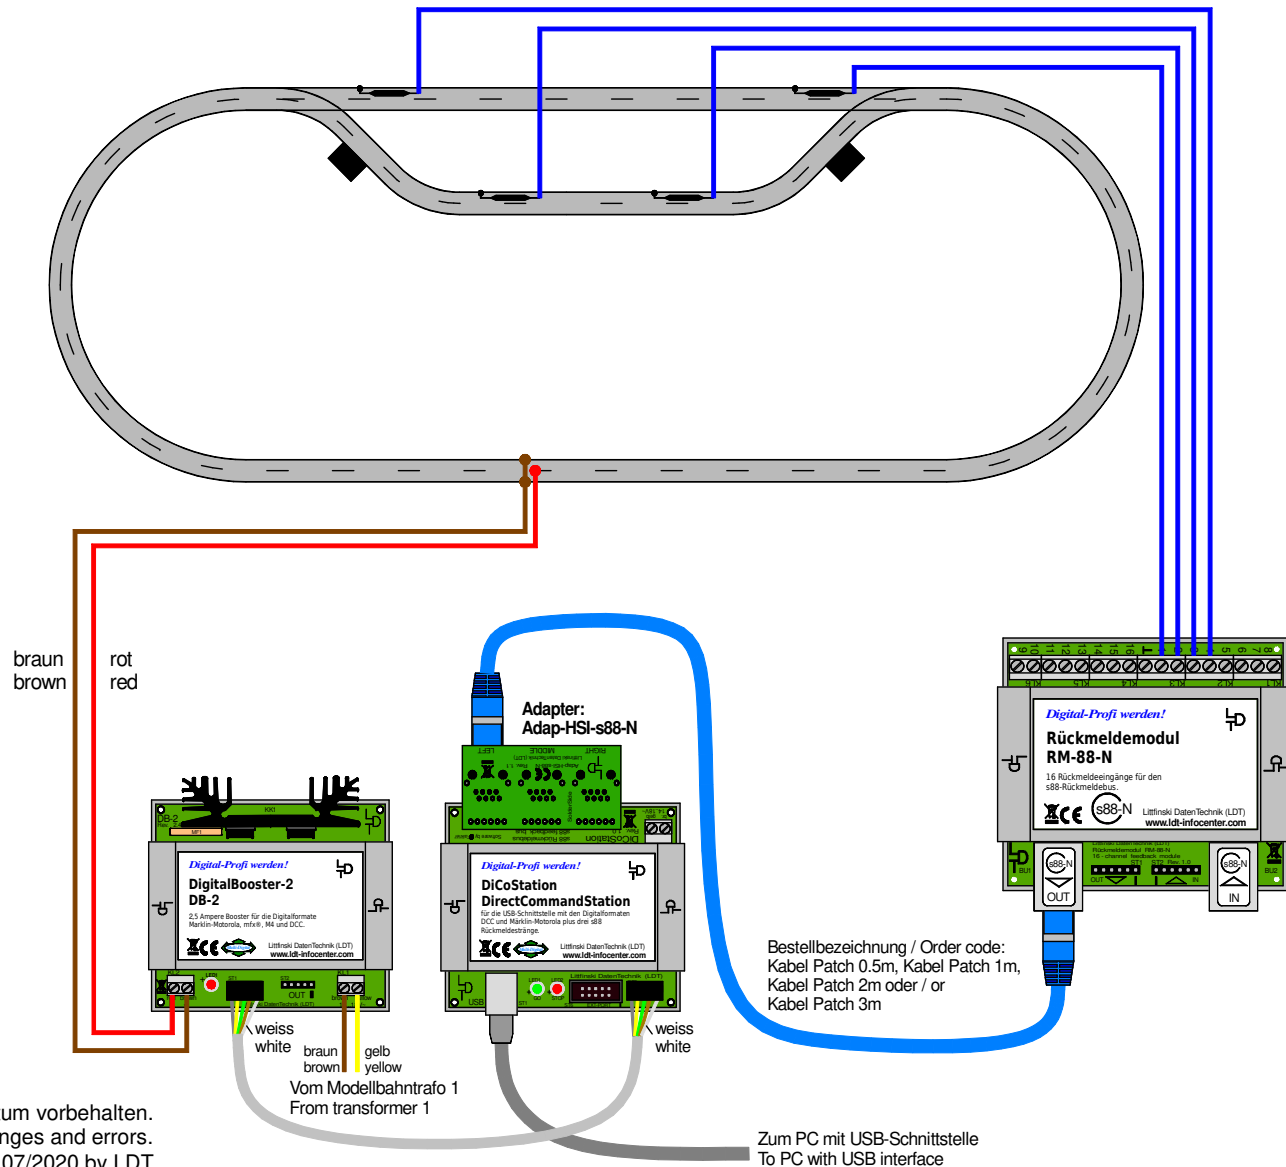

# Reedkontakte zur Rückmeldung (Standard) / Patch-Kabel nach s88-N

## Reed contacts for feedback (standard) / patch-cable to s88-N

Technische Änderungen und Irrtum vorbehalten.  
Subject to technical changes and errors.

© 07/2020 by LDT