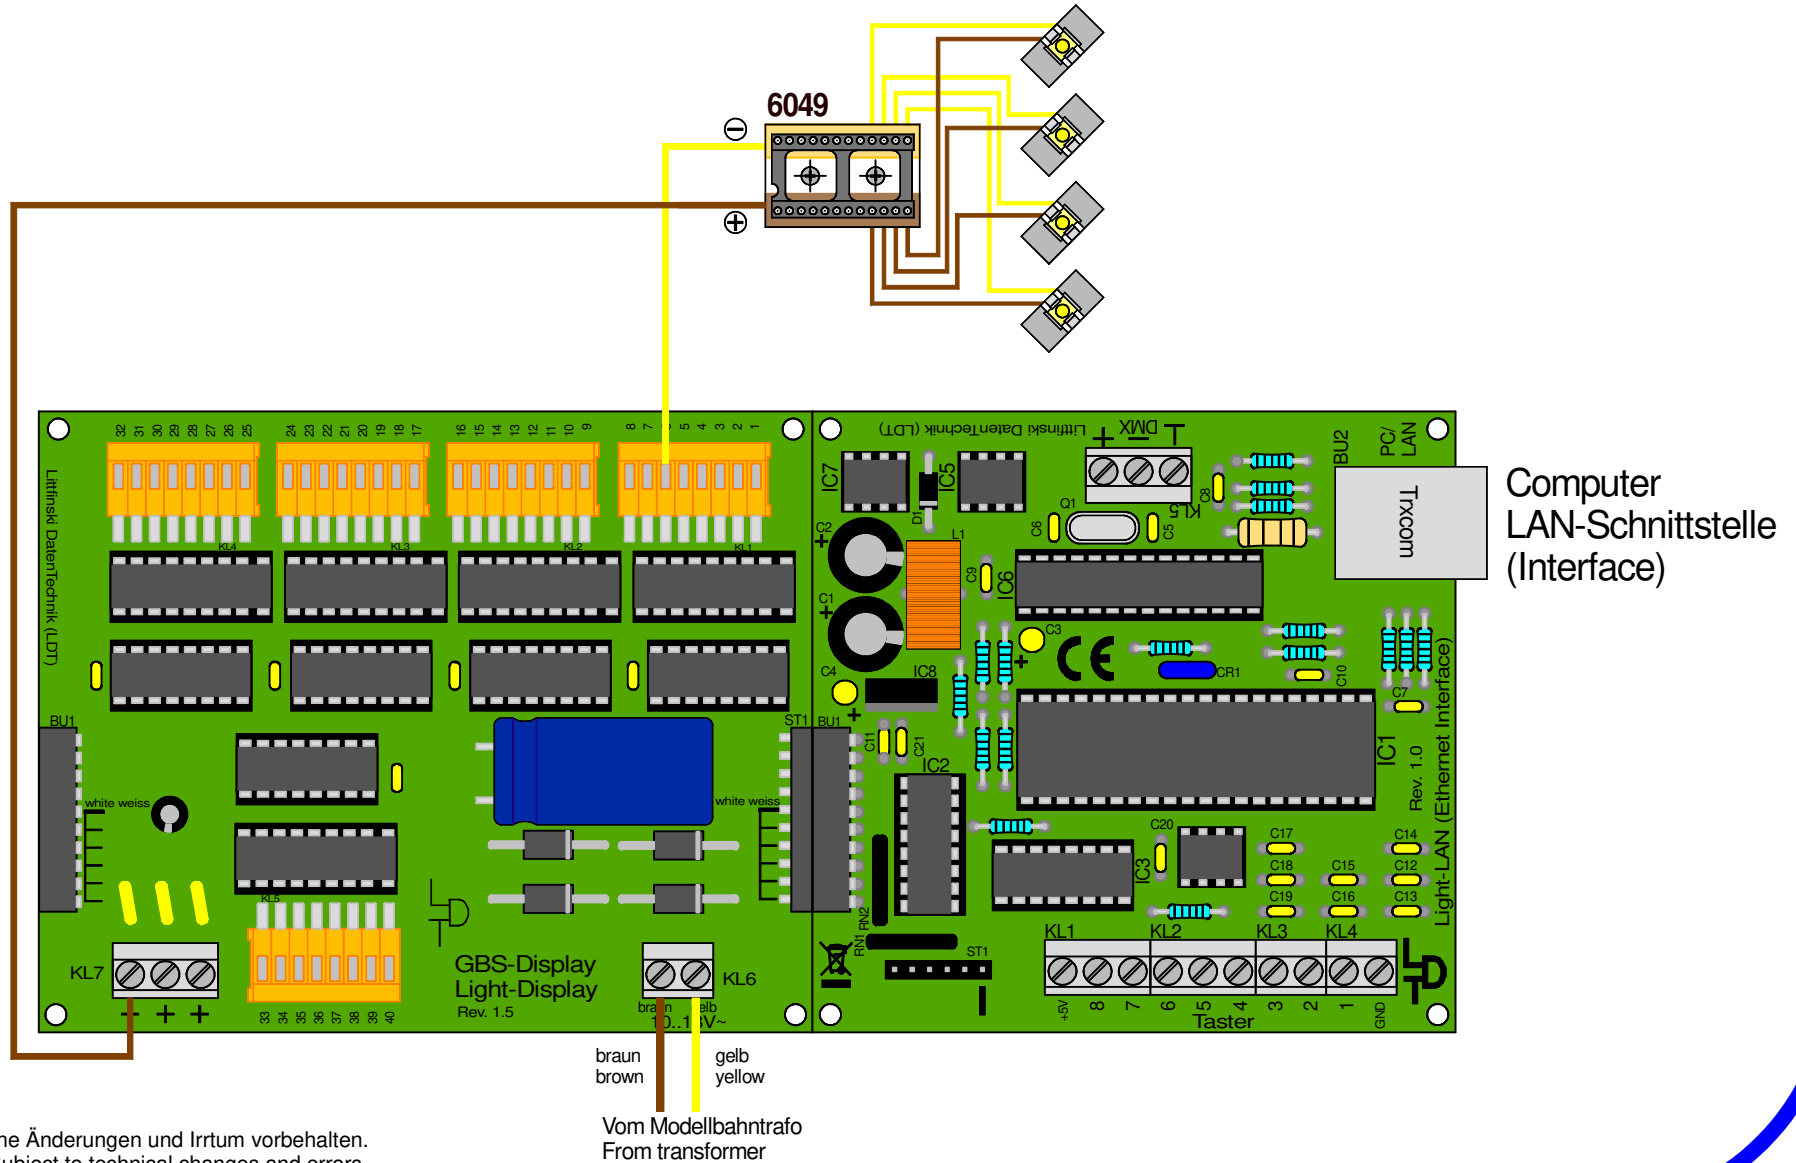

Light-Display: Viessmann LED 6046/6047/6048 für Etageninnenbeleuchtung anschliessen
Light-Display: Connect Viessmann LED 6046/6047/6048 for floor interior lights

Technische Änderungen und Irrtum vorbehalten.
 Subject to technical changes and errors.
 © 12/2014 by LDT