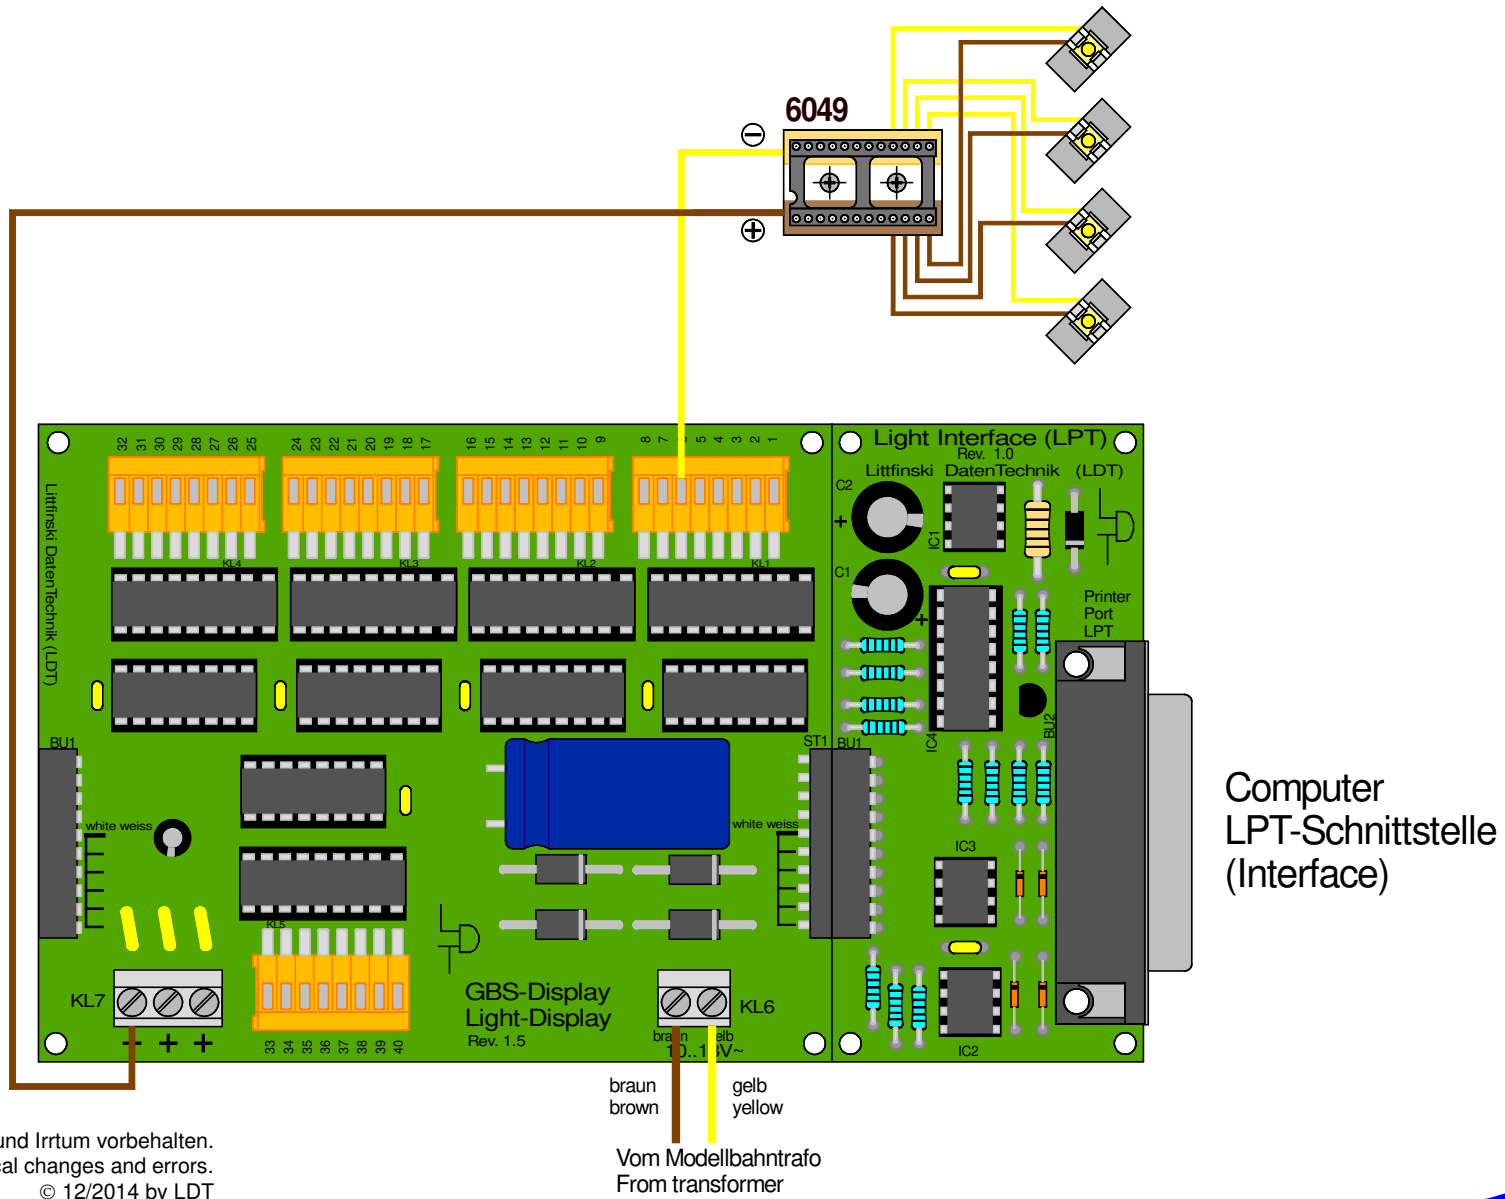

Light-Display: Viessmann LED 6046/6047/6048 für Etageninnenbeleuchtung anschliessen
Light-Display: Connect Viessmann LED 6046/6047/6048 for floor interior lights

Computer
LPT-Schnittstelle
(Interface)

Technische Änderungen und Irrtum vorbehalten.
Subject to technical changes and errors.
© 12/2014 by LDT