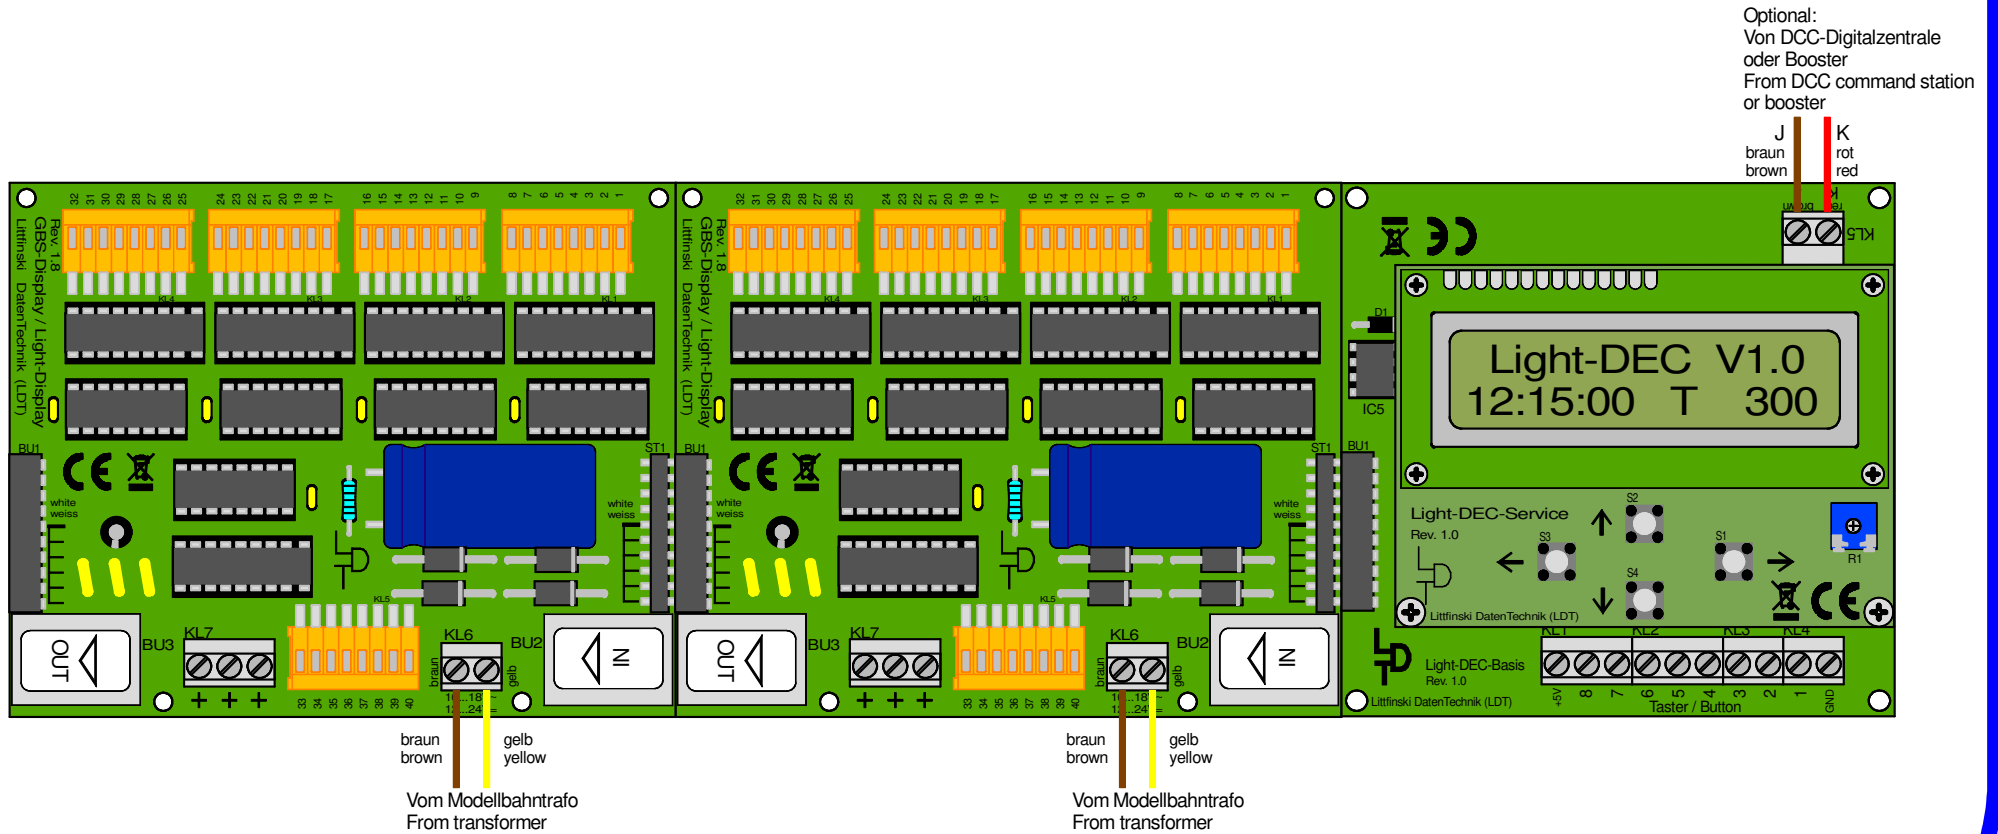

Light-Display: Spannungsversorgung aus mehreren Modellbahntransformatoren

Light-Display: voltage supply from several model railway transformers

Technische Änderungen und Irrtum vorbehalten.
Subject to technical changes and errors.
© 04/2016 by LDT