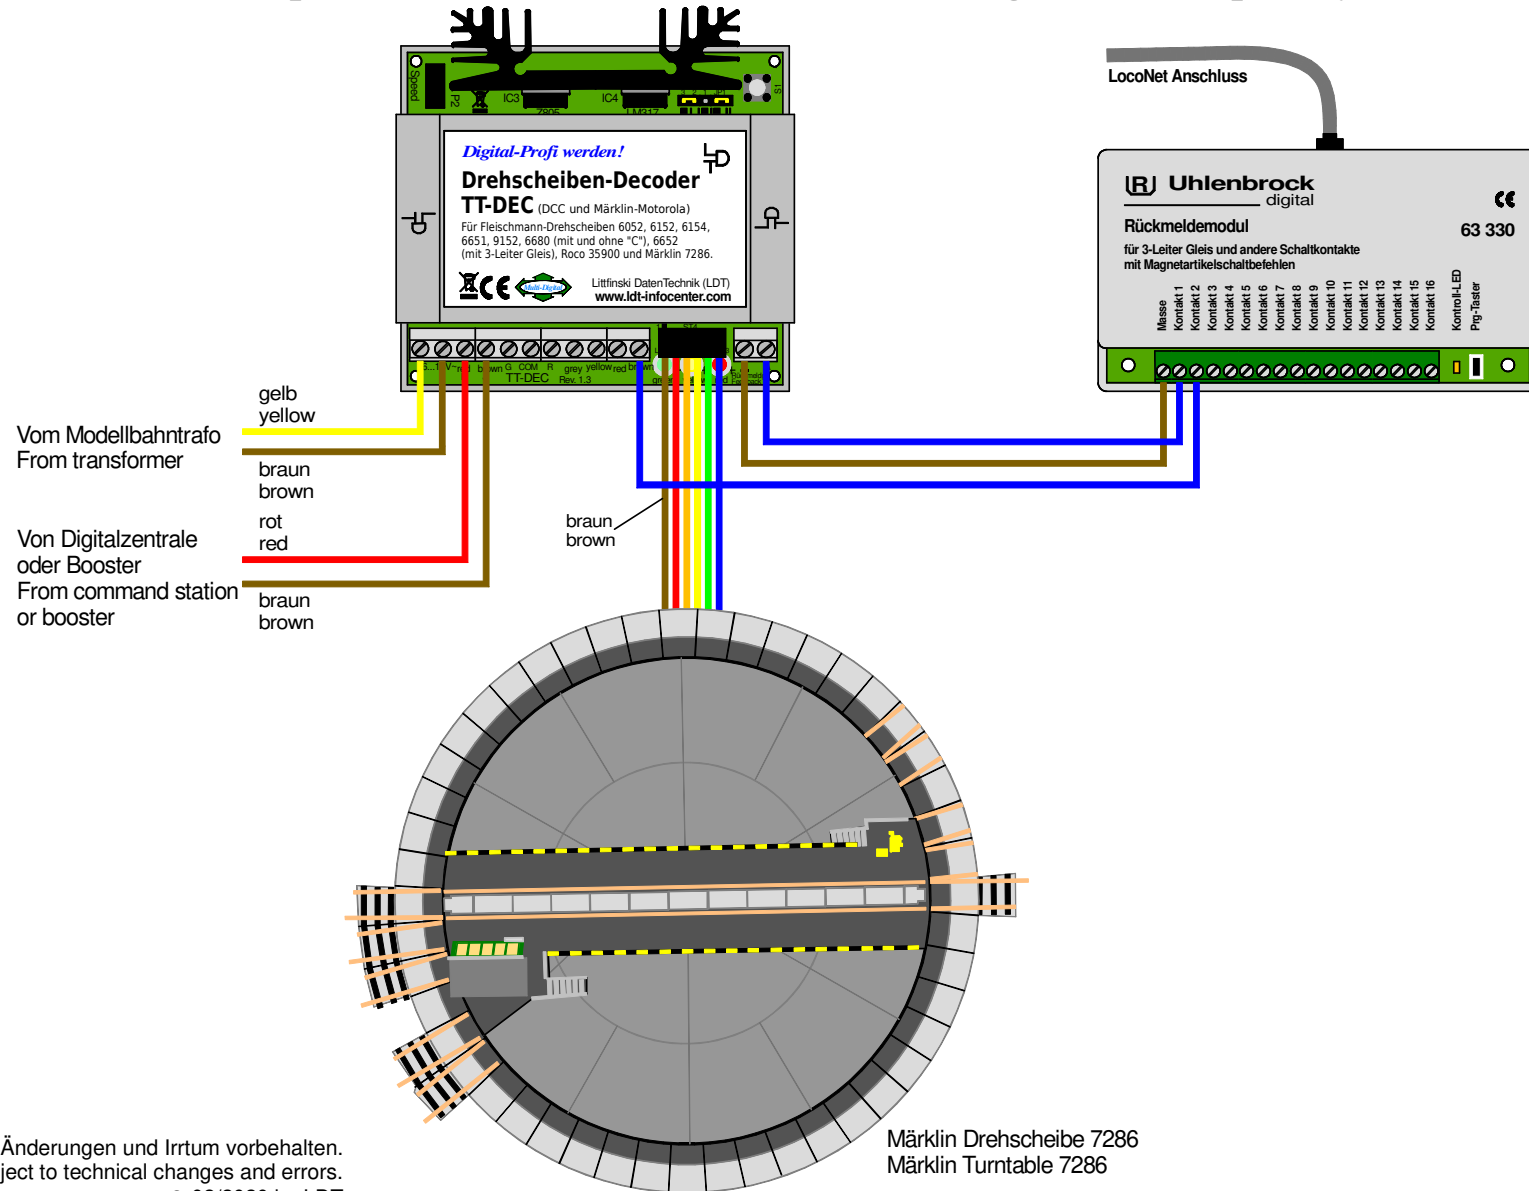

TT-DEC Rückmeldung: Position erreicht und Bühnengleis belegt mit Uhlenbrock 63330

TT-DEC Feedback report: Position received and turntable bridge track occupied by Uhlenbrock 63330

Technische Änderungen und Irrtum vorbehalten.
 Subject to technical changes and errors.
 © 02/2020 by LDT

Märklin Drehscheibe 7286
 Märklin Turntable 7286