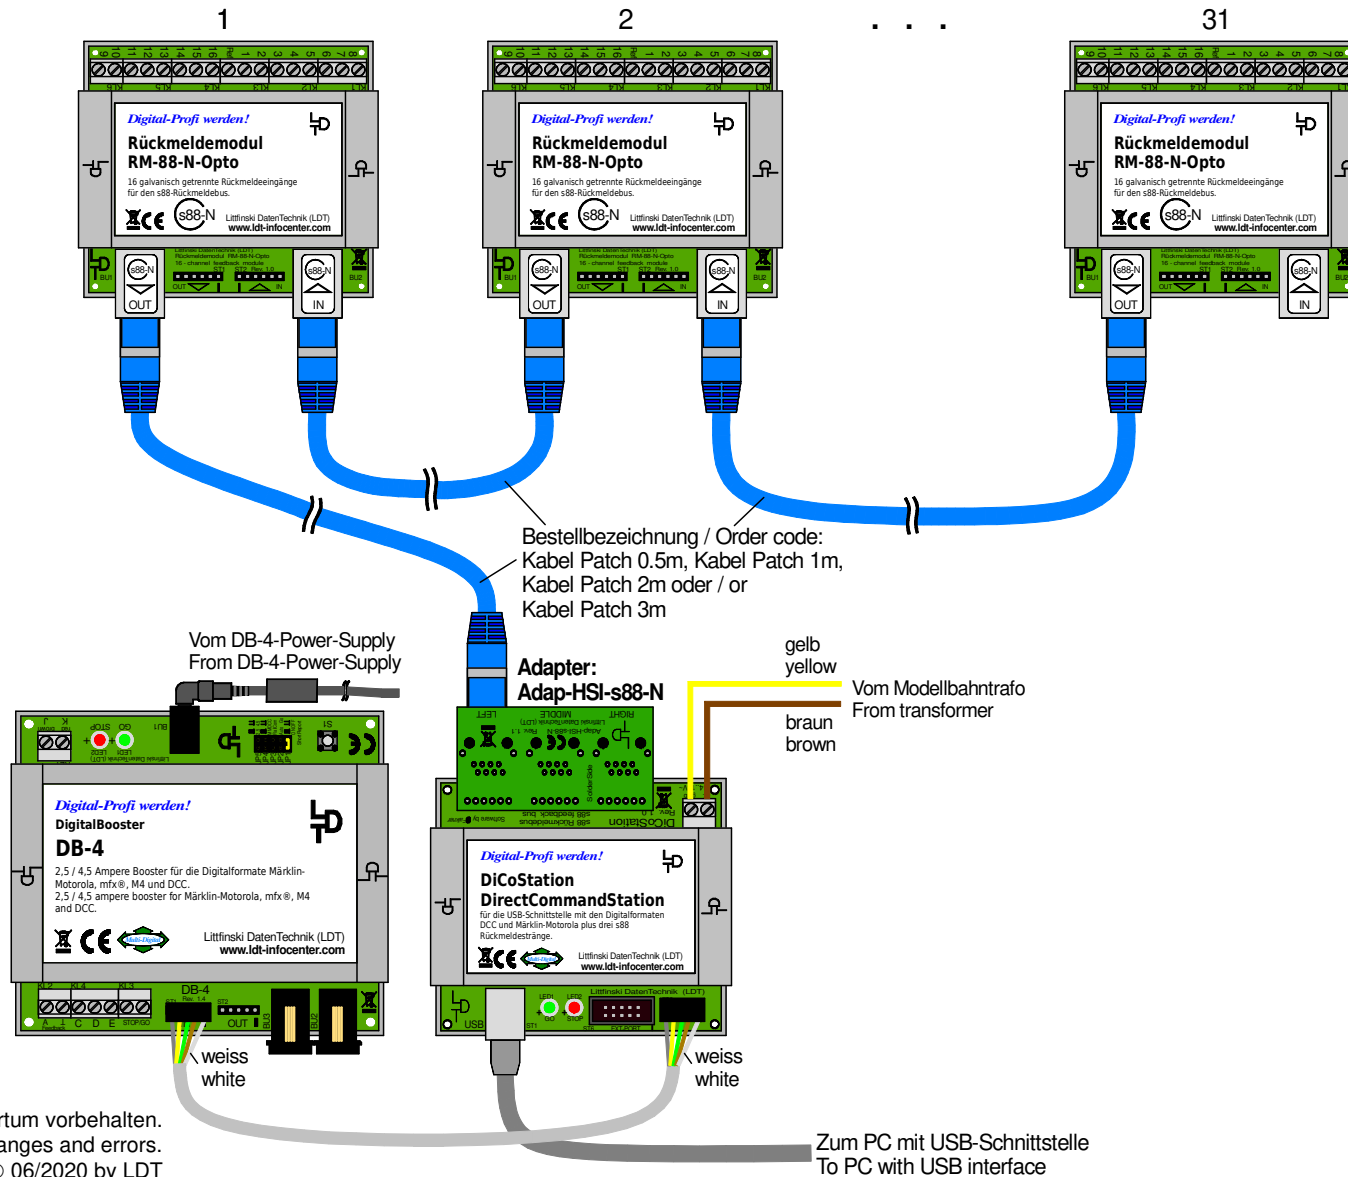

Nummerierung der Rückmeldemodule (Opto) / Patch-Kabel nach s88-N

Numbering the feedback modules (opto) / patch-cable to s88-N

Technische Änderungen und Irrtum vorbehalten.
Subject to technical changes and errors.