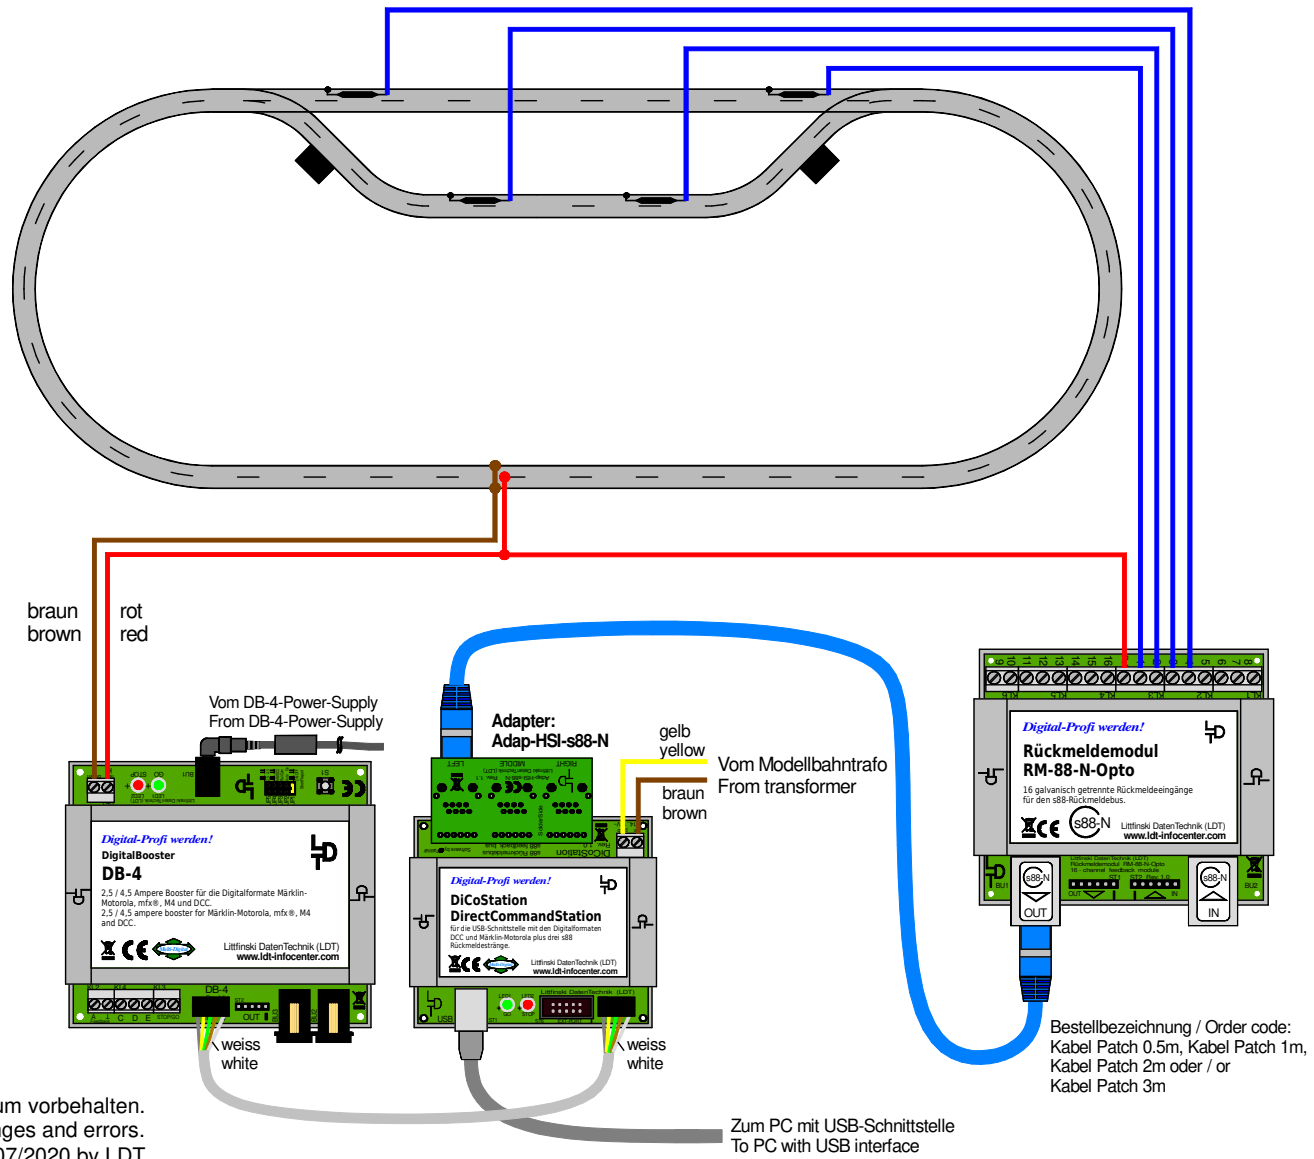

Reedkontakte zur Rückmeldung (Opto) / Patch-Kabel nach s88-N

Reed contacts for feedback (opto) / patch-cable to s88-N

Bestellbezeichnung / Order code:
 Kabel Patch 0,5m, Kabel Patch 1m,
 Kabel Patch 2m oder / or
 Kabel Patch 3m