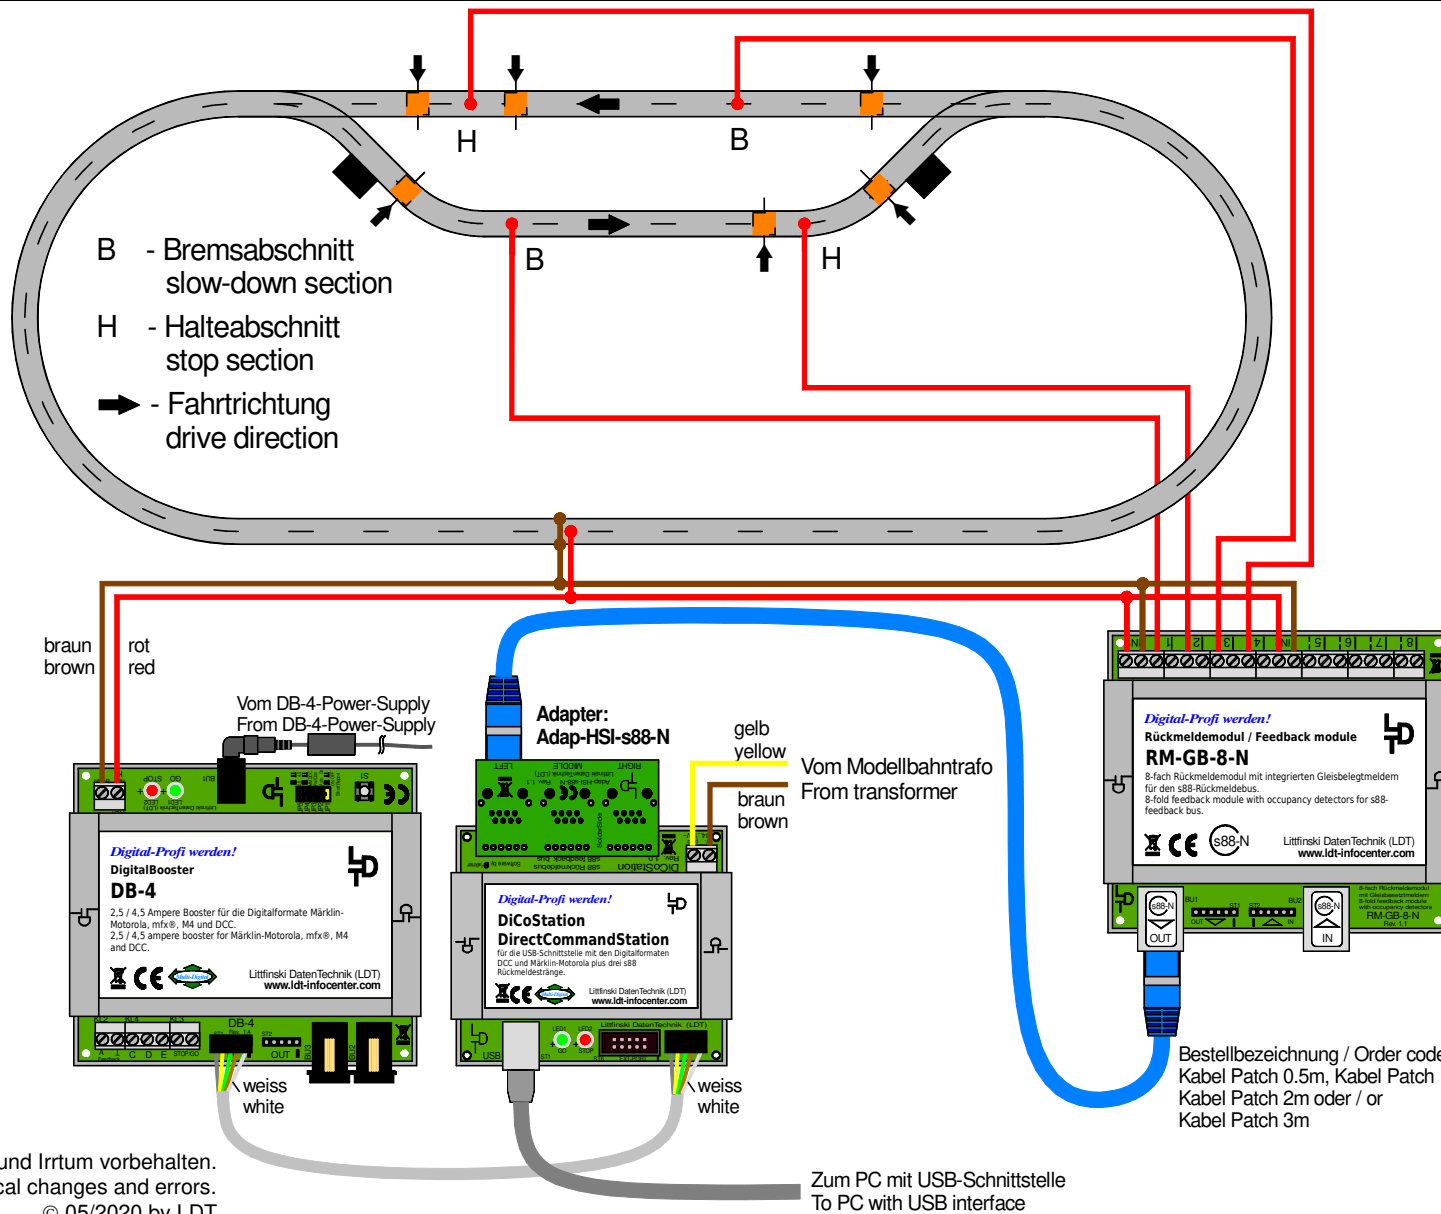

# Versorgung von überwachten Streckenabschnitten (Gleisbelegmeldung) / Patch-Kabel nach s88-N Supply of monitored track sections (track occupancy feedback) / patch-cable to s88-N

Technische Änderungen und Irrtum vorbehalten.  
Subject to technical changes and errors.  
© 05/2020 by LDT