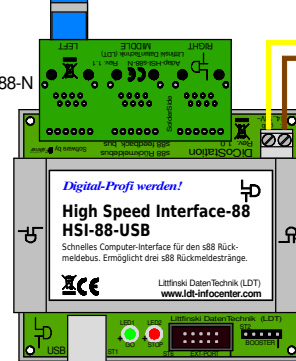

Gleisbelegtmeldung über Kontaktgleis (Opto) / Patch-Kabel nach s88-N

Track occupancy feedback via contact tracks (Opto) / patch-cable to s88-N

braun brown
rot red

Von Digitalzentrale
oder Booster
From command station
or booster

Bestellbezeichnung / Order code:
Kabel Patch 0.5m, Kabel Patch 1m,
Kabel Patch 2m oder / or
Kabel Patch 3m

Adapter:
Adap-HSI-s88-N

Computer
USB

gelb yellow
braun brown

Vom Modellbahntrafo
From transformer