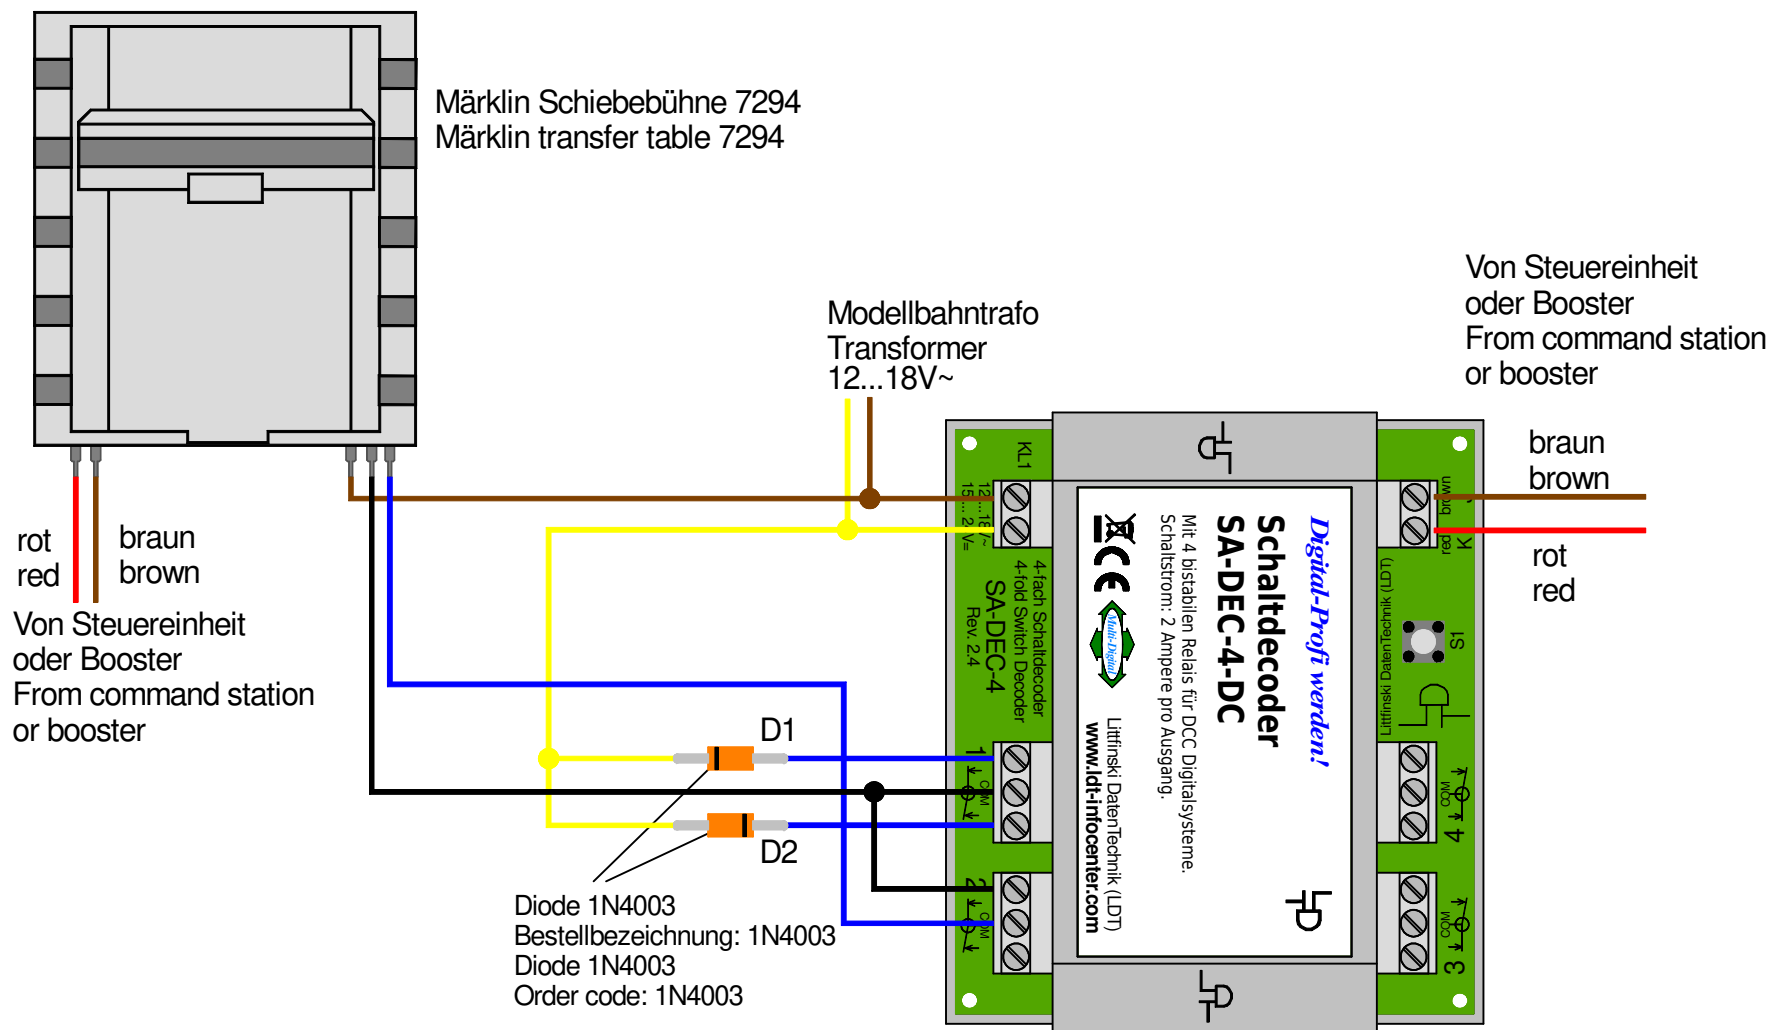

# Märklin Schiebebühne 7294 digital stellen

## Digital switching of Märklin transfer table 7294

Technische Änderungen und Irrtum vorbehalten.  
Subject to technical changes and errors.

© 03/2022 by LDT