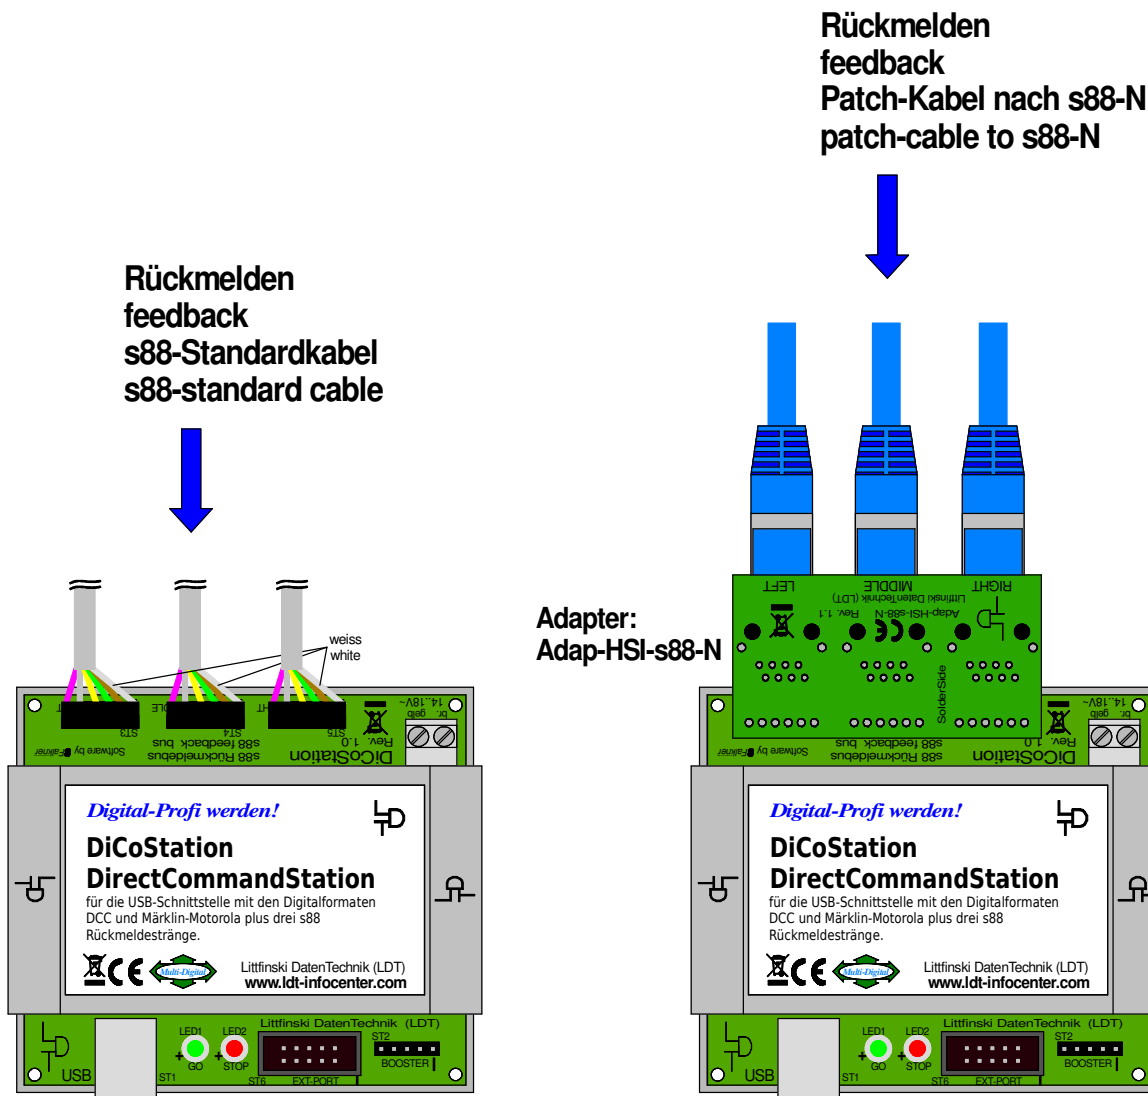

# DiCoStation: Rückmelden über s88-Standardkabel oder Patch-Kabel nach s88-N

## DiCoStation: Feedback via s88-standard cable or patch-cable to s88-N

Technische Änderungen und Irrtum vorbehalten.  
Subject to technical changes and errors.

© 07/2020 by LDT