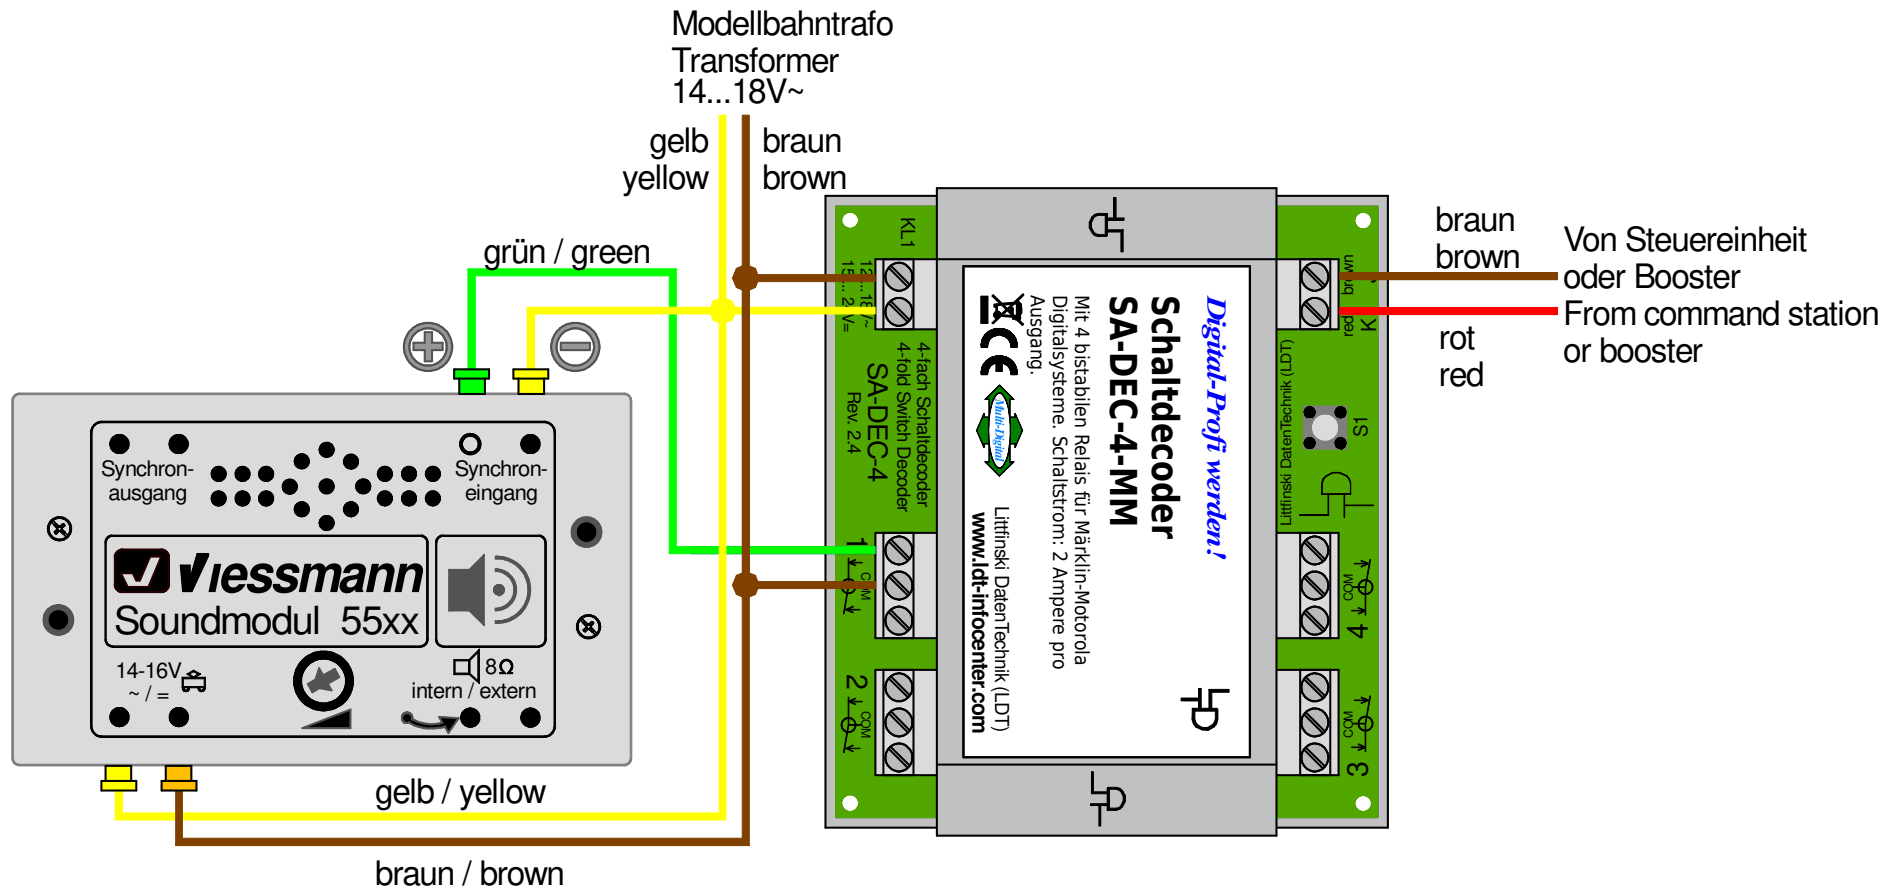

Viessmann Soundmodul 55xx ein- und ausschalten

Switching the Viessmann sound module 55xx ON and OFF

Technische Änderungen und Irrtum vorbehalten.
Subject to technical changes and errors.

© 03/2022 by LDT