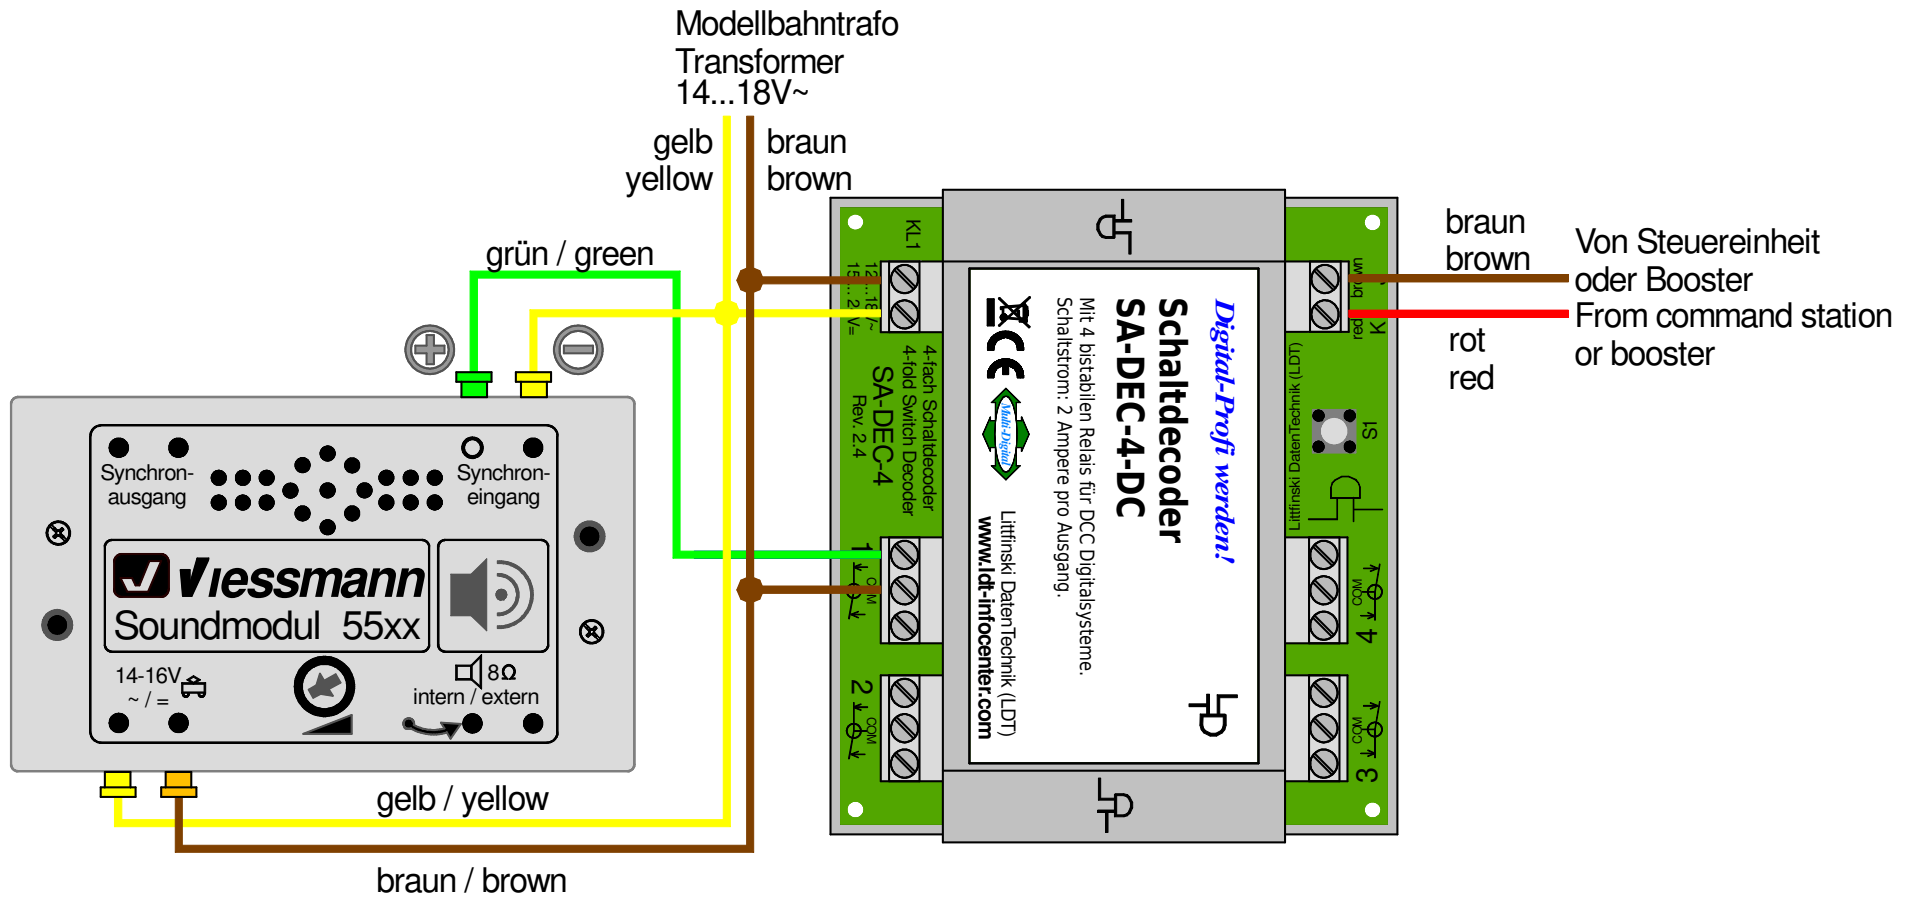

Viessmann Soundmodul 55xx ein- und ausschalten

Switching the Viessmann sound module 55xx ON and OFF

Technische Änderungen und Irrtum vorbehalten.
Subject to technical changes and errors.
© 03/2022 by LDT