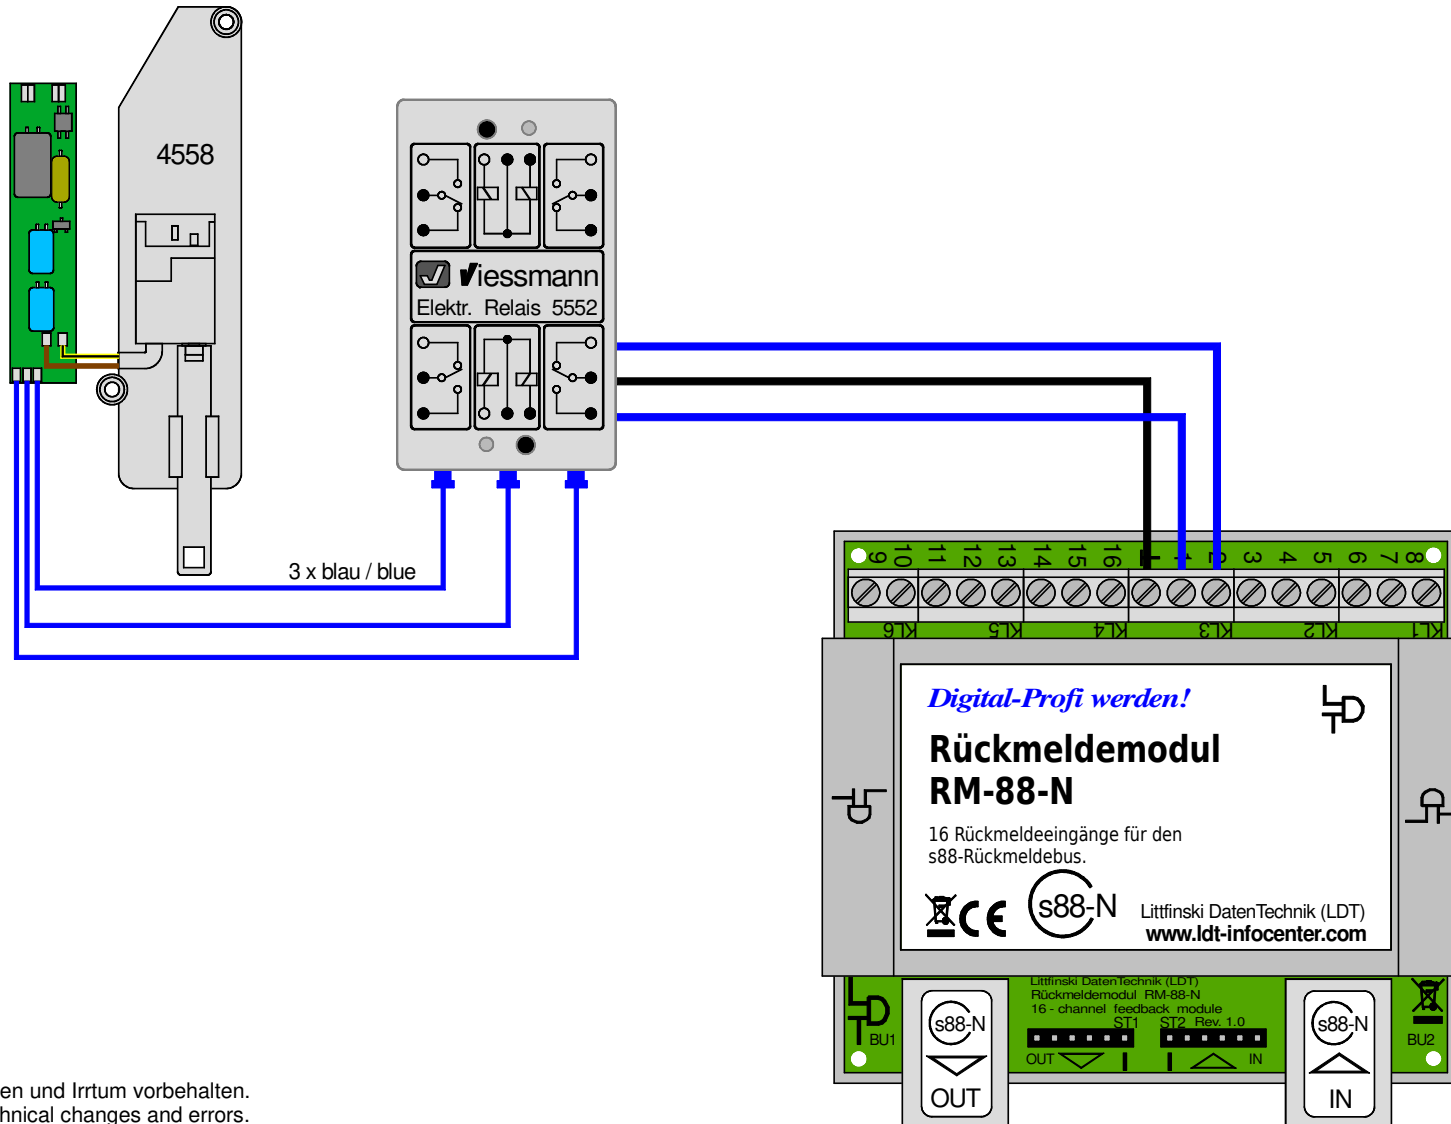

# Weichenrückmeldung von Viessmann Antrieb 4558

## Turnout feedback from Viessmann drive 4558

Technische Änderungen und Irrtum vorbehalten.  
Subject to technical changes and errors.

© 03/2020 by LDT